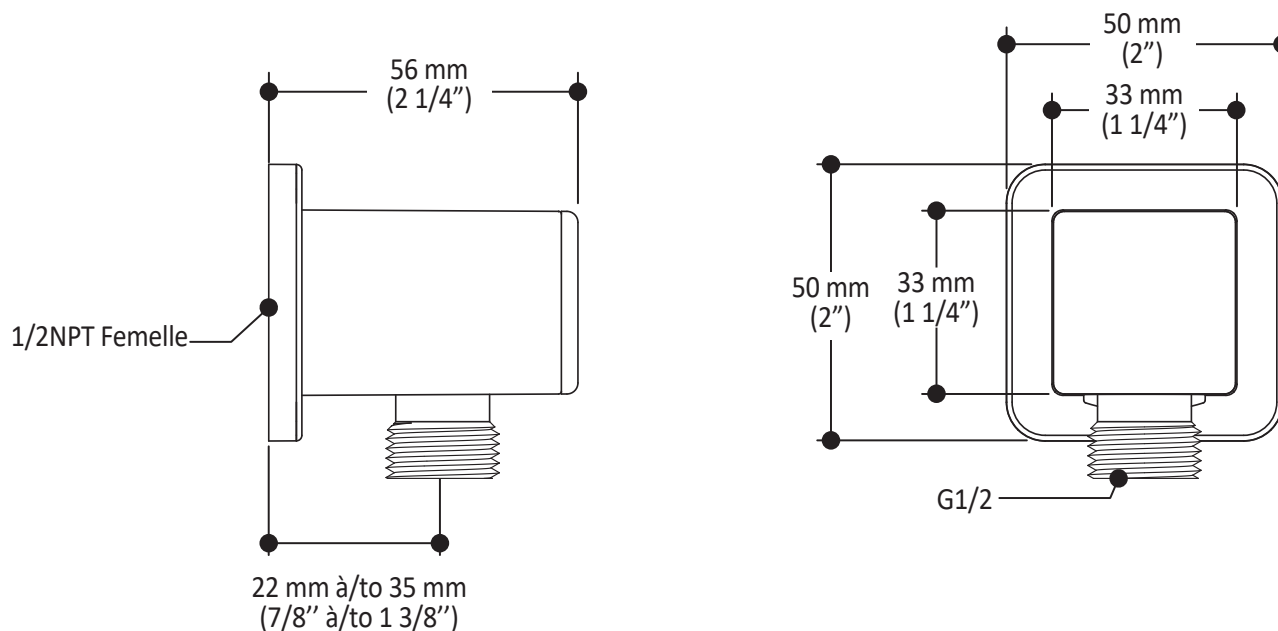

Dimensions du produit :

Important : Les dimensions sont approximatives et sont sujettes à changements sans préavis. Veuillez vous référer aux instructions d'installation.