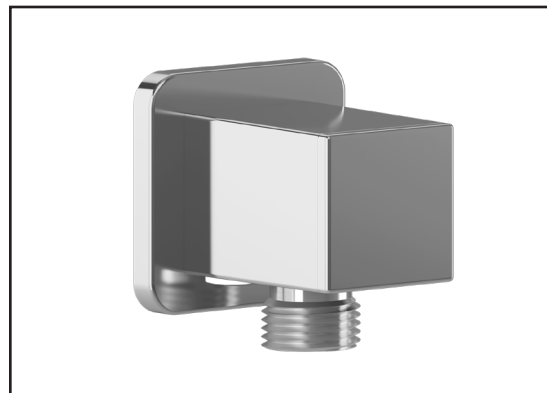

Caractéristiques

- Entrée d'eau femelle 1/2NPT
- Sortie d'eau mâle G1/2
- Connecteur ajustable en profondeur
- Fini PVS (Pulvérisation de Vapeur Solide) : procédé de haute technologie protégeant le fini de surface pour une durabilité accrue

Couleurs (Finis)

- Chrome : 106193-110
- Nickel pur PVS : 106193-125
- Noir mat : 106193-160

Notes d'installation

L'installation doit être conforme aux instructions d'installation fournies avec le produit.

GARANTIE

Kalia inc. garantit ses produits contre tout défaut de matériel ou de fabrication dans des conditions normales d'utilisation et d'entretien. **Veillez vous référer à la garantie Kalia comprise avec chacun des produits pour obtenir plus de détails.**