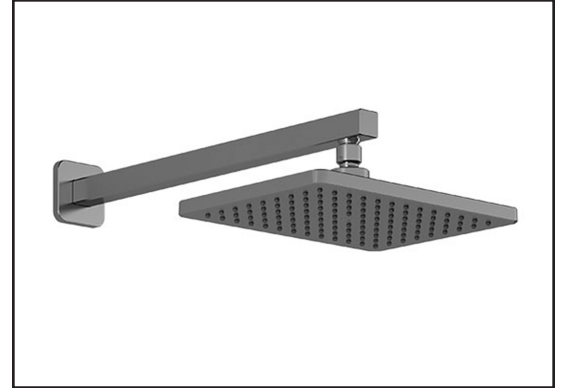

Caractéristiques

- Entrée d'eau mâle 1/2NPT
- Dimension tête de pluie :
  260 mm x 188 mm x 16 mm (10 1/4" x 7 3/8" x 5/8")
- Pointes souples pour un nettoyage facile du calcaire
- Orientation ajustable avec joint à rotule
- Bras en laiton massif et tête de pluie en plastique

Couleurs (Finis)

- Chrome : BF1626-110
- Nickel pur PVS : BF1626-125
- Noir mat : BF1626-160

Débit maximal

- 9.5 L/min (2.5 gpm) à 80 psi

Notes d'installation

L'installation doit être conforme aux instructions d'installation fournies avec le produit.

GARANTIE

Kalia inc. garantit ses produits contre tout défaut de matériel ou de fabrication dans des conditions normales d'utilisation et d'entretien. **Veillez vous référer à la garantie Kalia comprise avec chacun des produits pour obtenir plus de détails.**

Dimensions du produit :