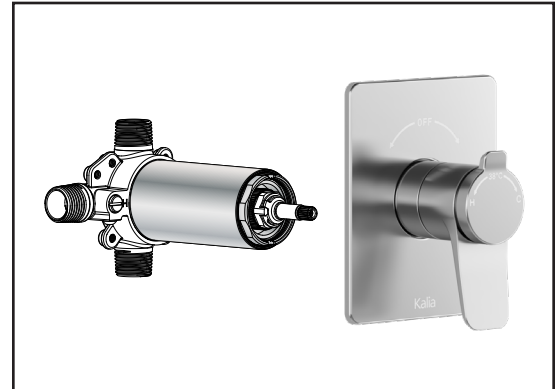

HISTOIRES D'EAU^{MD}

MOROKA^{MC}

BF1921

Valve coaxiale 1/2" de type T/P AQUATONIK^{MC}
avec sélecteur intégré 2 voies et finition

SPÉCIFICATIONS

Caractéristiques

- 2 entrées d'eau mâle 1/2NPT vissée ou soudée
- 2 sorties d'eau mâle 1/2NPT vissée ou soudée
- Construction en laiton massif
- Ajustement total de 32 mm (1 1/4")
- Possibilité d'installation dos à dos
- Appuis inclus pour une meilleure stabilité lors de l'installation
- Possibilité de faire fonctionner une seule ou deux composantes simultanément

Couleurs (Finis)

- Chrome : BF1921-110
- Noir mat : BF1921-160

Débit maximal

- 1 sortie : 25 L/min (6.6 gpm) à 60 psi
- 2 sorties : 29 L/min (7.7 gpm) à 60 psi

Certifications

Le modèle spécifié rencontre ou dépasse les normes suivantes ;

Notes d'installation

L'installation doit être conforme aux instructions d'installation fournies avec le produit.

GARANTIE

Kalia inc. garantit ses produits contre tout défaut de matériel ou de fabrication dans des conditions normales d'utilisation et d'entretien. **Veillez vous référer à la garantie Kalia comprise avec chacun des produits pour obtenir plus de détails.**

Dimensions du produit :