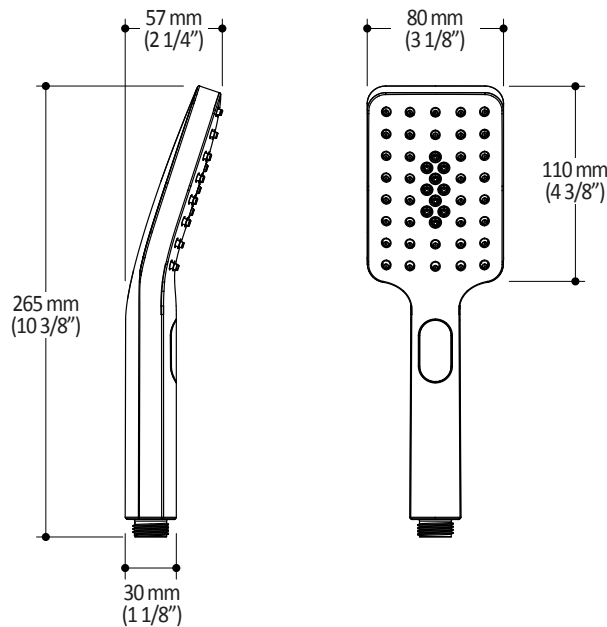

### Caractéristiques

- 2 entrées d'eau mâle 1/2NPT vissée ou soudée
- 2 sorties d'eau mâle 1/2NPT vissée ou soudée
- Construction en laiton massif
- Ajustement total de 32 mm (1 1/4")
- Possibilité d'installation dos à dos
- Appuis inclus pour une meilleure stabilité lors de l'installation
- Possibilité de faire fonctionner une seule ou deux composantes simultanément

*Dimensions du produit :*

**Important :** Les dimensions sont approximatives et sont sujettes à changements sans préavis. Veuillez vous référer aux instructions d'installation.

**Caractéristiques**

- Entrée d'eau mâle G1/2
- Dimension : 80 mm (3 1/8") x 110 (4 3/8")
- 2 fonctions directes et 1 fonction partagée
- Pointes souples pour un nettoyage facile du calcaire

*Dimensions du produit :*

**Important :** Les dimensions sont approximatives et sont sujettes à changements sans préavis. Veuillez vous référer aux instructions d'installation.

### Caractéristiques

- Entrée d'eau femelle 1/2NPT
- Sortie d'eau mâle G1/2
- Connecteur ajustable en profondeur
- Fini PVS (Pulvérisation de Vapeur Solide) : procédé de haute technologie protégeant le fini de surface pour une durabilité accrue