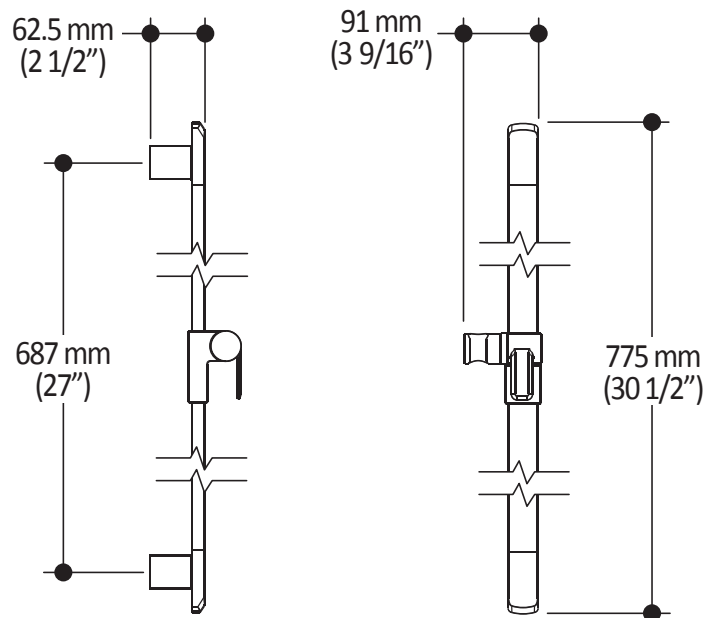

### Caractéristiques

- 2 entrées d'eau mâle 1/2NPT vissée ou soudée
- 2 sorties d'eau mâle 1/2NPT vissée ou soudée
- Construction en laiton massif
- Ajustement total de 32 mm (1 1/4")
- Possibilité d'installation dos à dos
- Appuis inclus pour une meilleure stabilité lors de l'installation
- Possibilité de faire fonctionner une seule ou deux composantes simultanément

*Dimensions du produit :*

**Important :** Les dimensions sont approximatives et sont sujettes à changements sans préavis. Veuillez vous référer aux instructions d'installation.

**Caractéristiques**

- Hauteur totale de 775 mm (30 1/2")
- Système de glissement facile à utiliser
- Système de verrouillage

*Dimensions du produit :*

**Important :** Les dimensions sont approximatives et sont sujettes à changements sans préavis. Veuillez vous référer aux instructions d'installation.

**Caractéristiques**

- Entrée d'eau mâle G1/2
- Dimension : 80 mm (3 1/8") x 110 (4 3/8")
- 2 fonctions directes et 1 fonction partagée
- Pointes souples pour un nettoyage facile du calcaire