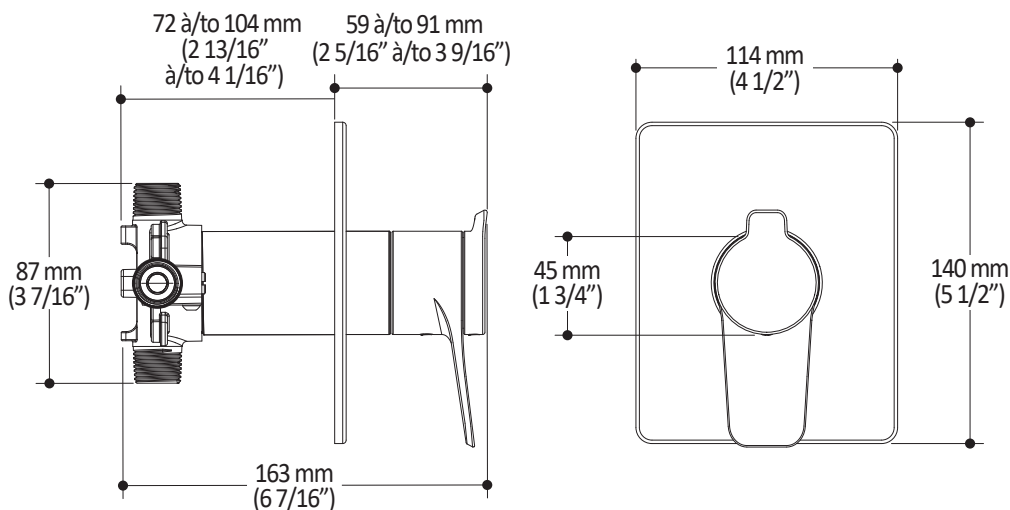

Important : Les dimensions sont approximatives et sont sujettes à changements sans préavis. Veuillez vous référer aux instructions d'installation.

HISTOIRES D'EAU^{MD}

1355, 2e Rue, Parc industriel
Sainte-Marie (Québec)
Canada G6E 1G9

T 418 387-9090
1 877 GO-KALIA (1 877 465-2542)
F 418 387-9089

KaliaStyle.com