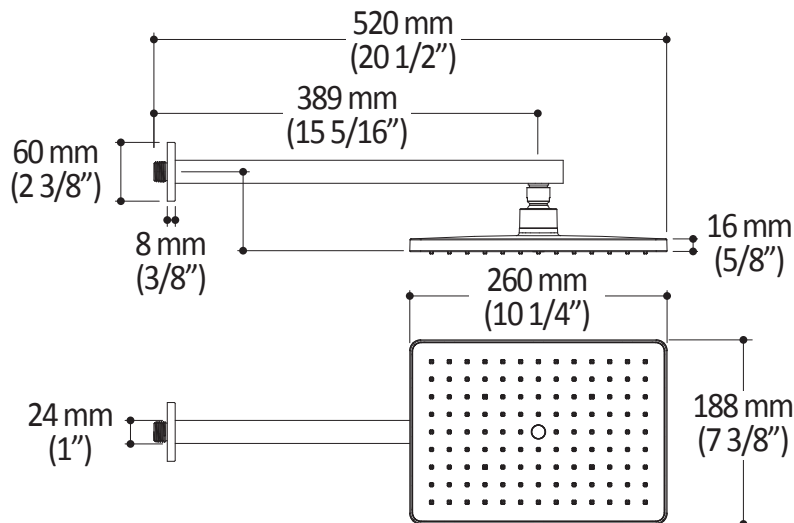

### Caractéristiques

- 2 entrées d'eau mâle 1/2NPT vissée ou soudée
- 2 sorties d'eau mâle 1/2NPT vissée ou soudée
- Construction en laiton massif
- Ajustement total de 32 mm (1 1/4")
- Possibilité d'installation dos à dos
- Appuis inclus pour une meilleure stabilité lors de l'installation
- Possibilité de faire fonctionner une seule ou deux composantes simultanément

*Dimensions du produit :*

**Important :** Les dimensions sont approximatives et sont sujettes à changements sans préavis. Veuillez vous référer aux instructions d'installation.

**Caractéristiques**

- Hauteur totale de 775 mm (30 1/2")
- Système de glissement facile à utiliser
- Système de verrouillage

*Dimensions du produit :*

**Important :** Les dimensions sont approximatives et sont sujettes à changements sans préavis. Veuillez vous référer aux instructions d'installation.

**Caractéristiques**

- Entrée d'eau mâle G1/2
- Dimension : 80 mm (3 1/8") x 110 (4 3/8")
- 2 fonctions directes et 1 fonction partagée
- Pointes souples pour un nettoyage facile du calcaire