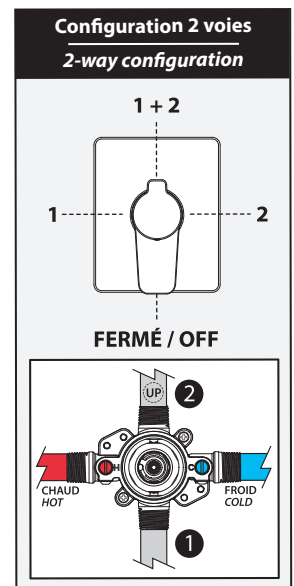

Important : Les dimensions sont approximatives et sont sujettes à changements sans préavis. Veuillez vous référer aux instructions d'installation.

HISTOIRES D'EAU^{MD}

1355, 2e Rue, Parc industriel
Sainte-Marie (Québec)
Canada G6E 1G9

T 418 387-9090
1 877 GO-KALIA (1 877 465-2542)
F 418 387-9089

KaliaStyle.com