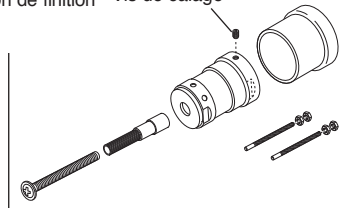

RP74640▲
Escutcheon - 7" square (effective Jan. 2013)
Chapetón - 7" cuadrado (en vigor desde enero 2013)
Rosace - 7 po carré (entrée en vigueur Janvier 2013)

RP63689▲
Trim Sleeve
Manga de Franja
Manchon de finition

RP16497
Set Screw
Tornillo de Ajuste
Vis de calage

RP82245
Extension Kit
Piezas de extensión
Trousse de Rallonge