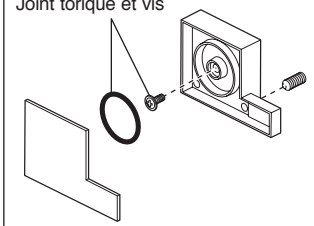

**RP63687▲**  
Escutcheon - 7 7/8" square  
Chapetón - 7 7/8" cuadrado  
Rosace - 7 7/8 po carré

**RP74640▲**  
Escutcheon - 7" square (effective Jan. 2013)  
Chapetón - 7" cuadrado (en vigor desde enero 2013)  
Rosace - 7 po carré (entrée en vigueur Janvier 2013)

**RP63689▲**  
Trim Sleeve  
Manga de Franja  
Manchon de finition

**RP16497**  
Set Screw  
Tornillo de Ajuste  
Vis de calage

**RP63685**  
O-Ring & Screw  
Anillo "O" y Tornillo  
Joint torique et vis