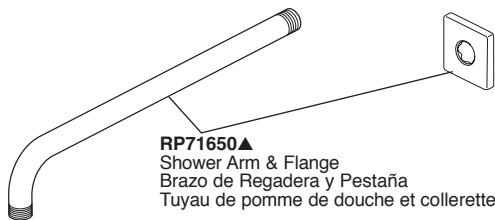

# T60080, T60280 & T60480 Models / Modelos / Modèles

**Model 81380▲**  
Showerhead  
Cabeza de Regadera  
Pomme de douche

**RP71650▲**  
Shower Arm & Flange  
Brazo de Regadera y Pestaña  
Tuyau de pomme de douche et collerette

**RP63688**  
Mounting Plates, Sleeves & Screws  
Placas de Montaje, Mangas y Tornillos  
Plaques de montage, manchons et vis

**RP47201**  
Cartridge Assembly  
Cartucho  
Cartouche

**RP63690**  
Set Screws & Anti-Rotation Pins  
Tornillos de Ajuste y Pernetas anti-rotacionales  
Vis de calage et Axes anti-rotation

**RP63687▲**  
Escutcheon - 7 7/8" square  
Chapetón - 7 7/8" cuadrado  
Rosace - 7 7/8 po carré

**RP74640▲**  
Escutcheon - 7" square (effective Jan. 2013)  
Chapetón - 7" cuadrado (en vigor desde enero 2013)  
Rosace - 7 po carré (entrée en vigueur Janvier 2013)