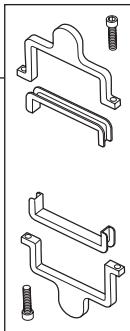

# T60080, T60280 & T60480 Models / Modelos / Modèles

**Model 81380▲**  
Showerhead  
Cabeza de Regadera  
Pomme de douche

**RP71650▲**  
Shower Arm & Flange  
Brazo de Regadera y Pestaña  
Tuyau de pomme de douche et collerette

**RP63688**  
Mounting Plates, Sleeves & Screws  
Placas de Montaje, Mangas y Tornillos  
Plaques de montage, manchons et vis

**RP47201**  
Cartridge Assembly  
Cartucho  
Cartouche

**RP63690**  
Set Screws & Anti-Rotation Pins  
Tornillos de Ajuste y Pernetas anti-rotacionales  
Vis de calage et Axes anti-rotation

**RP63687▲**  
Escutcheon - 7 7/8" square  
Chapetón - 7 7/8" cuadrado  
Rosace - 7 7/8 po carré

**RP74640▲**  
Escutcheon - 7" square (effective Jan. 2013)  
Chapetón - 7" cuadrado (en vigor desde enero 2013)  
Rosace - 7 po carré (entrée en vigueur Janvier 2013)

**RP49761▲**  
Spout Flange  
Brida  
Collerette

**RP26865**  
Set Screw  
Tornillo de Ajuste  
Vis de calage

**RP64084▲**  
Tub Spout/Pull-Down Diverter & Flange  
Tubo de Salida para Bañera/  
Desviador de Halar y Brida  
Bec/Avec Dérivation sur Embout et collerette