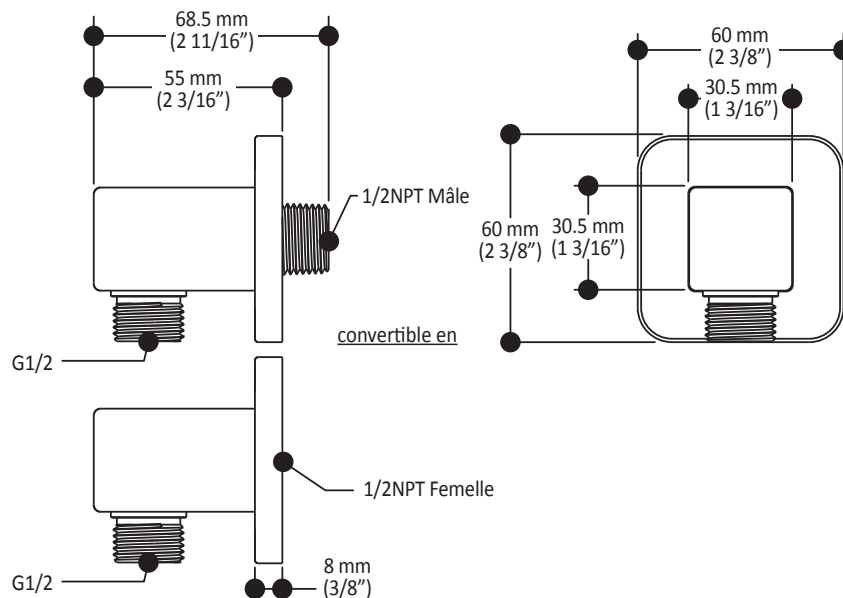

Caractéristiques

- Entrée d'eau mâle ou femelle 1/2NPT
- Sortie d'eau mâle G1/2
- Construction en laiton massif

Couleurs (Finis)

- Chrome : 104292-110
- Nickel pur PVS : 104292-125
- Noir mat : 104292-160

Dimensions du produit :

Important : Les dimensions sont approximatives et sont sujettes à changements sans préavis. Veuillez vous référer aux instructions d'installation.