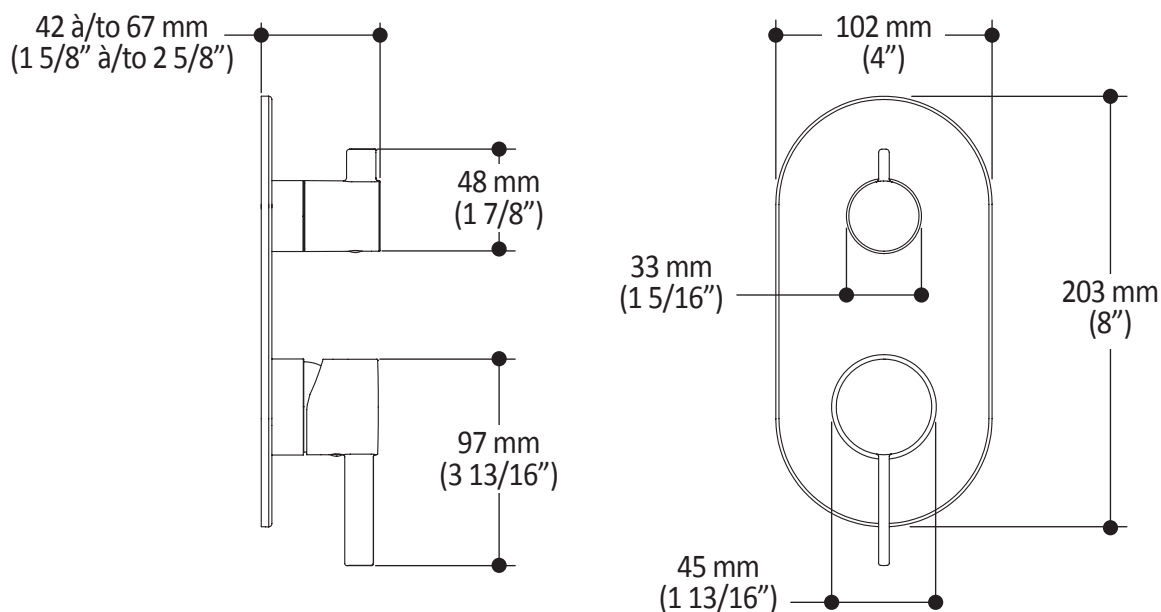

**Caractéristiques**

- Construction en laiton massif
- Ajustement total de 25 mm (1")
- Cartouche en céramique à pression équilibrée avec contrôle de volume
- Sélecteur graduel 2 voies

**Couleurs (Finis)**

- Chrome : 104849-110
- Noir mat : 104849-160

**Débit maximal**

- 20.5 L/min (5.4 gpm) à 60 psi

**Notes d'installation**

L'installation doit être conforme aux instructions d'installation fournies avec le produit.

**Dimensions du produit :**

**Important :** Les dimensions sont approximatives et sont sujettes à changements sans préavis. Veuillez vous référer aux instructions d'installation.