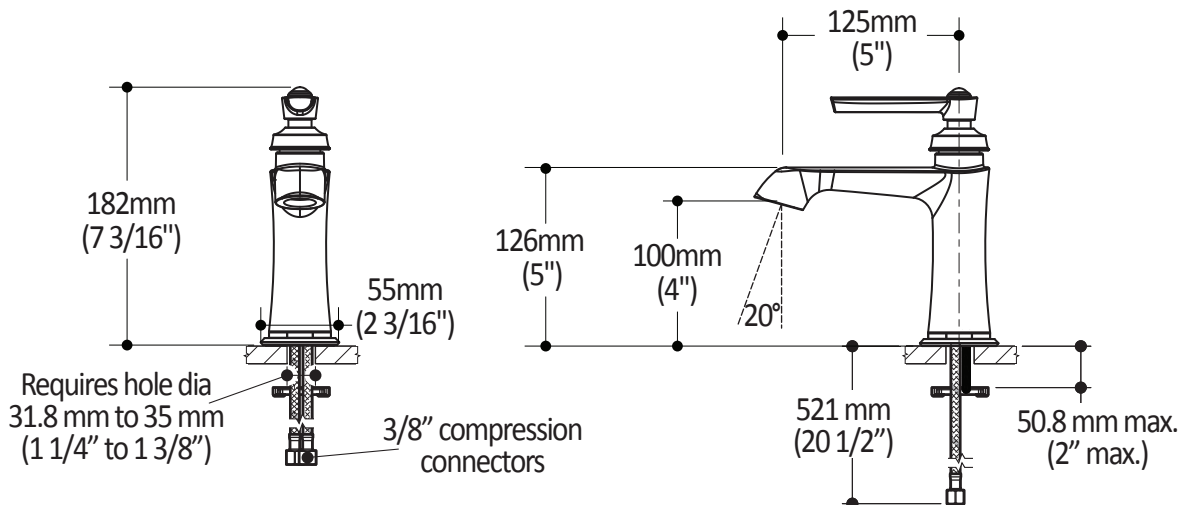

HISTOIRES D'EAU^{MD}

RUSTIK^{MC}

BF1480

Robinet monotrou de lavabo

SPECIFICATIONS

Caractéristiques

- Construction en laiton massif
- Jet aéré, caché et ajustable (20°)
- Installation monotrou
- Cartouche à disque en céramique
- Sans Plomb : Produit à très faible teneur en plomb (moins de 0.25%) 

Couleurs (Finis)

- Chrome : BF1480-110

Certifications

Le modèle spécifié rencontre ou dépasse les normes suivantes ;

Emballage

- **Dimensions :**
340 mm x 300 mm x 60 mm
(13 3/8" x 11 3/4" x 2 3/8")
- **Volume :** 0.007 m³ (0.22 pi³)
- **Poids total :** 1.82 kg (4.01 lb)

Dimensions du produit :

Important : Les dimensions sont approximatives et sont sujettes à changements sans préavis. Veuillez vous référer aux instructions d'installation.

1355, 2^e Rue, Parc industriel
Sainte-Marie (Québec)
Canada G6E 1G9