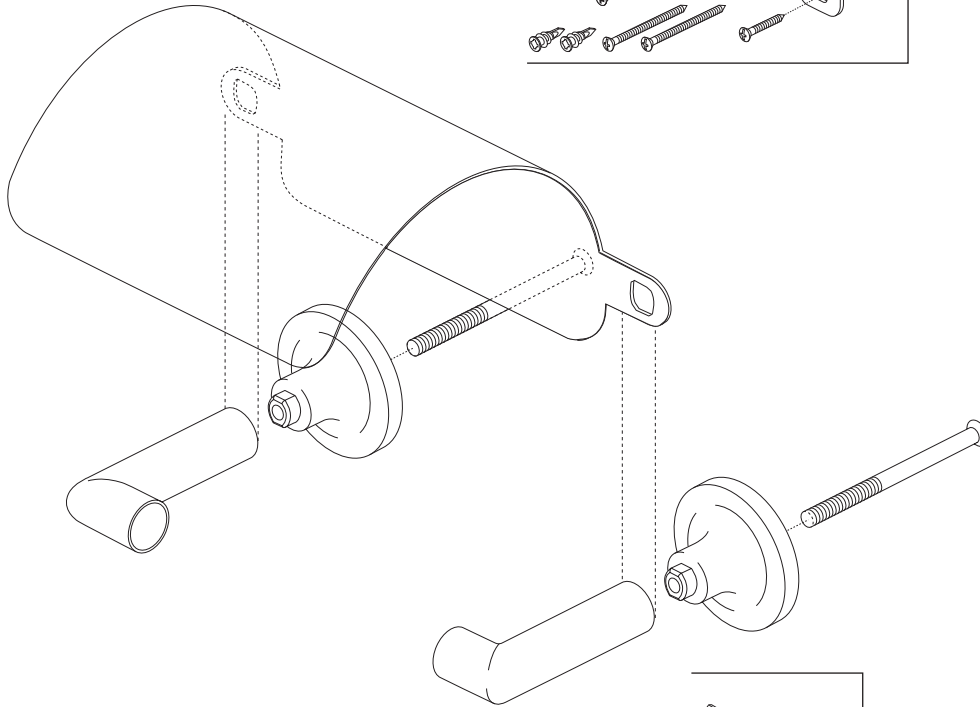

Note: RP includes parts for 2 sides
Nota: El RP incluye piezas para ambos lados
Note : le kit RP inclut les pièces pour les 2 côtés

RP70592
Mounting Hardware
Herraje de Instalación
Pièces de montage

RP72970▲
Set Screws (2)
Tornillos de Ajuste (2)
Vis de calage (2)
Hex Keys (1)
Llaves Allen Hexagonales (1)
Clés hexagonales (1)