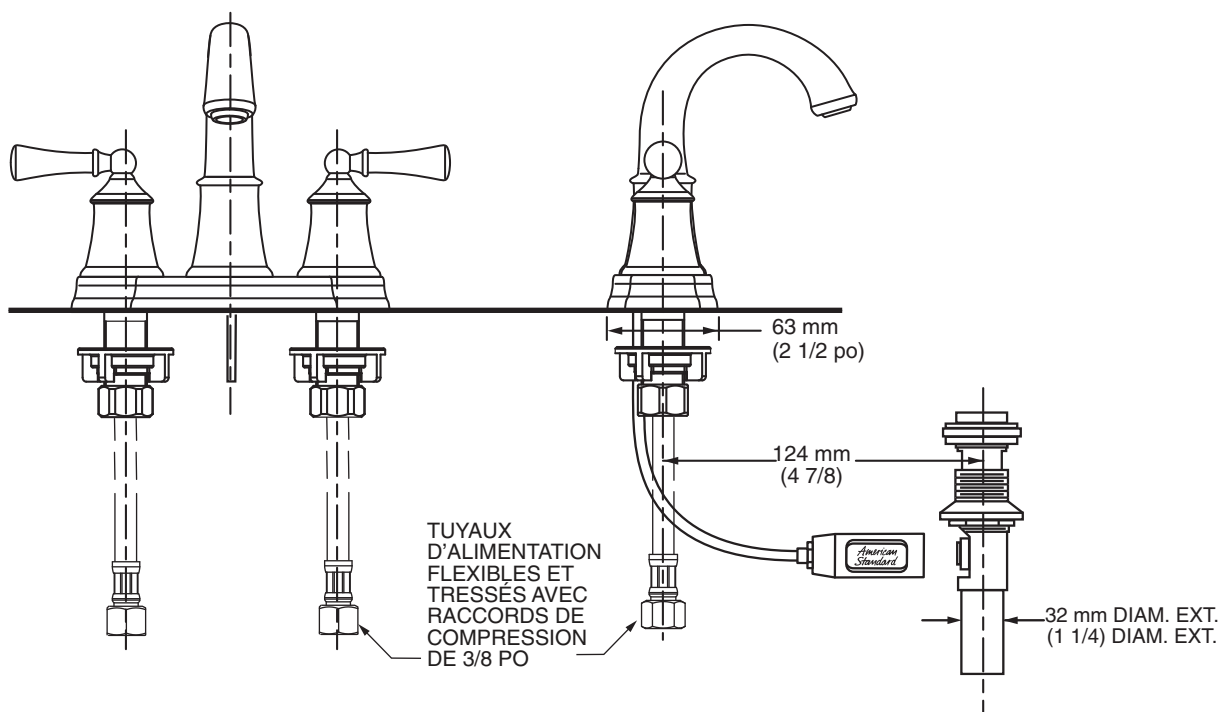

American Standard

Joindre le style à l'agréable

VENETIAN ROBINET DE LAVABO À L'ENTRAXE À DEUX POIGNÉES

NUMÉRO DE MODÈLE :

- ❑ **6008 201** Renvoi escamotable de **lavabo à l'entraxe** Speed Connect™. Poignées en métal.

DESCRIPTION GÉNÉRALE :

Robinet de lavabo à l'entraxe sur centres de 4 po (102 mm). Cartouches de robinet avec obturateur à plaques céramique sans rondelle ¼ tour. Bec durable en cuivre fondu et conduit d'eau avec tiges de rivet mâles de ½ po. Poignées en métal. Le câble de renvoi flexible en acier inoxydable de 20 po (508 mm) est pré-monté au corps du robinet. Corps de renvoi Speed Connect™ non métallique avec queue de 1 ¼ po (32 mm). Débit maximum de 1,25 gpm/5,7 lpm à 60 lb/po² (414 kPa).

CARACTÉRISTIQUES DU PRODUIT :

Corps de robinet en cuivre fondu : Durable. Idéal pour le contact prolongé avec l'eau.

Cartouche de robinet avec obturateur à plaques céramique : antigoutte pour la vie.

Teneur en plomb minime : respecte la norme 61 de NSF.

Installation facile : installation rapide et facile par une seule personne. Le robinet est pointé vers le bas. Les écrous qui se vissent facilement retiennent le robinet en place.

Choix de finis : chrome poli et satiné (PVD).