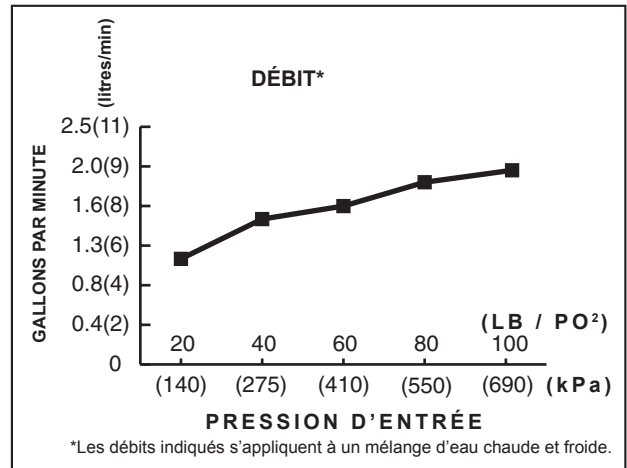

CODES ET NORMES

Ces produits respectent ou dépassent les normes et codes suivants :

ANSI A117.1
ASME A112.18.1M
NSF 61
IAPMO (cUPC)

Numéro de produit	Description	Options de finis	
		Chrome poli	Satiné PVD
		002	295
6008 201	Robinet de lavabo à l'entraxe. Renvoi escamotable Speed Connect™. Poignées en métal.