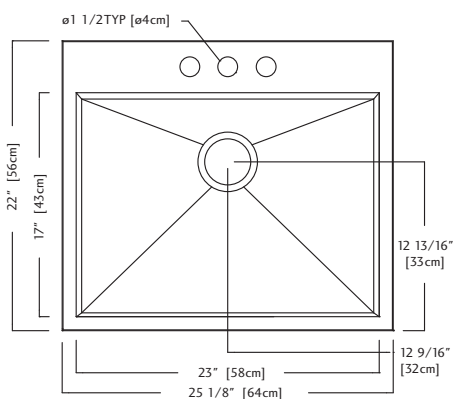

- O.D. 22" x 25 1/8" x 8" (56 x 64 x 20 cm)
- **27" cabinet - recommended minimum for Kindred topmount method**
- **30" cabinet - recommended minimum for Kindred undermount method**
- 27" cabinet - minimum to accept sink bowl

QSLF2225/8/1 1 hole on center FUN#101.0191.917

QSLF2225/8/3 3 hole FUN#101.0191.918

Accessoires optionnels

BGZ23S

MBZ17

DBR10S

C09S

UPC®

QSLF2225/8 DONNÉES TECHNIQUES

Le modèle QSLF2225/8 est un évier avec plage arrière, à une seule cuvette, avec coins à rayon de zéro, fabriqué pour Franke Kindred Canada Limited dans de l'acier inoxydable 18-8 de calibre 20. Toutes les surfaces apparentes ont un fini commercial satiné poli no 4. L'évier est muni de patins insonorisants et d'un enduit sur toute la surface inférieure. La bonde d'évier à crépine-panier (3 1/2 po, 89 mm), les accessoires d'installation, les directives et les gabarits pour montage à encastrer ou sous comptoir sont compris. L'évier fait l'objet d'une garantie limitée à vie offerte à l'acheteur.

- » Dimensions hors-tout: 56 x 64 x 20 cm (22 x 25 1/8 x 8 po)
- » **Une dimension minimale d'armoire de 27 po est recommandée pour une installation par le dessus**
- » **Une dimension minimale d'armoire de 30 po est recommandée pour une installation sous comptoir**
- » Armoire de 27 po - minimum recevant les cuvettes d'évier