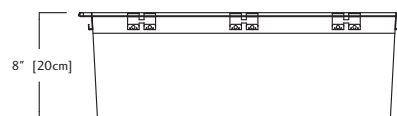

QSLF2225/8 DONNÉES TECHNIQUES

Le modèle QSLF2225/8 est un évier avec plage arrière, à une seule cuvette, avec coins à rayon de zéro, fabriqué pour Franke Kindred Canada Limited dans de l'acier inoxydable 18-8 de calibre 20. Toutes les surfaces apparentes ont un fini commercial satiné poli no 4. L'évier est muni de patins insonorisants et d'un enduit sur toute la surface inférieure. La bonde d'évier à crépine-panier (3 1/2 po, 89 mm), les accessoires d'installation, les directives et les gabarits pour montage à encastrer ou sous comptoir sont compris. L'évier fait l'objet d'une garantie limitée à vie offerte à l'acheteur.

- » Dimensions hors-tout: 56 x 64 x 20 cm (22 x 25 1/8 x 8 po)
- » **Une dimension minimale d'armoire de 27 po est recommandée pour une installation par le dessus**
- » **Une dimension minimale d'armoire de 30 po est recommandée pour une installation sous comptoir**
- » Armoire de 27 po - minimum recevant les cuvettes d'évier

QSLF2225/8/1 1 trou au centre FUN#101.0191.917

QSLF2225/8/3 3 trous FUN#101.0191.917