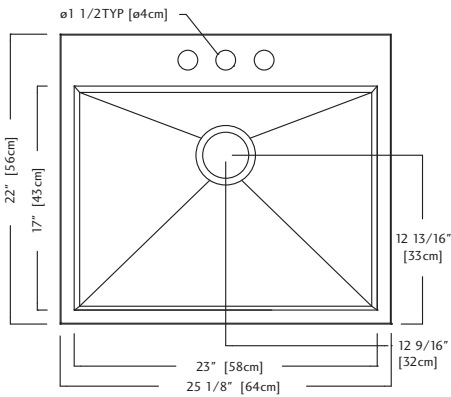

Optional Accessories

BGZ23S

MBZ17

DBR10S

C09S

UPC®

QSLF2225/8 SPECIFICATION

Model QSLF2225/8 is a single bowl fabricated ledgeback sink, zero radius corners, manufactured for Franke Kindred Canada Limited from 20 gauge, 18-8 stainless steel. All exposed surfaces have a #4 commercial satin finish. Sink has sound dampening pads and is fully undercoated. Basket strainer waste fitting (3 1/2", 89 mm), installation hardware, instructions and templates for drop-in and undermount applications are included. Sink is backed with a limited buyer lifetime warranty.

- O.D. 22" x 25 1/8" x 8" (56 x 64 x 20 cm)
- **27" cabinet - recommended minimum for Kindred topmount method**
- **30" cabinet - recommended minimum for Kindred undermount method**
- 27" cabinet - minimum to accept sink bowl

QSLF2225/8 DONNÉES TECHNIQUES

Le modèle QSLF2225/8 est un évier avec plage arrière, à une seule cuvette, avec coins à rayon de zéro, fabriqué pour Franke Kindred Canada Limited dans de l'acier inoxydable 18-8 de calibre 20. Toutes les surfaces apparentes ont un fini commercial satiné poli no 4. L'évier est muni de patins insonorisants et d'un enduit sur toute la surface inférieure. La bonde d'évier à crépine-panier (3 1/2 po, 89 mm), les accessoires d'installation, les directives et les gabarits pour montage à encastrer ou sous comptoir sont compris. L'évier fait l'objet d'une garantie limitée à vie offerte à l'acheteur.

- » Dimensions hors-tout: 56 x 64 x 20 cm (22 x 25 1/8 x 8 po)
- » **Une dimension minimale d'armoire de 27 po est recommandée pour une installation par le dessus**
- » **Une dimension minimale d'armoire de 30 po est recommandée pour une installation sous comptoir**
- » Armoire de 27 po - minimum recevant les cuvettes d'évier