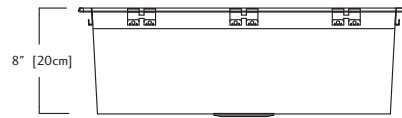

QSLF2225/8 SPECIFICATION

Model QSLF2225/8 is a single bowl fabricated ledgeback sink, zero radius corners, manufactured for Franke Kindred Canada Limited from 20 gauge, 18-8 stainless steel. All exposed surfaces have a #4 commercial satin finish. Sink has sound dampening pads and is fully undercoated. Basket strainer waste fitting (3 1/2", 89 mm), installation hardware, instructions and templates for drop-in and undermount applications are included. Sink is backed with a limited buyer lifetime warranty.

- O.D. 22" x 25 1/8" x 8" (56 x 64 x 20 cm)
- **27" cabinet - recommended minimum for Kindred topmount method**
- **30" cabinet - recommended minimum for Kindred undermount method**
- 27" cabinet - minimum to accept sink bowl

QSLF2225/8/1 1 hole on center FUN#101.0191.917

QSLF2225/8/3 3 hole FUN#101.0191.918