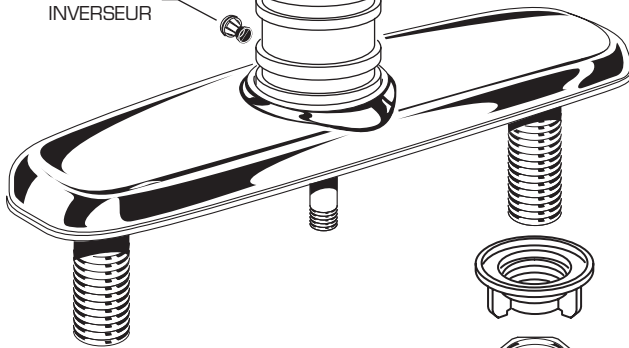

American Standard

Reliant+

ROBINET DE CUISINE MONOCOMMANDE AVEC « TIGES CITY »

NUMÉROS DE MODÈLE

4205.000
4205.001

060342-0020A
TROUSSE DE
LA POIGNÉE

030126-0070A
TROUSSE DE
VIS DE POIGNÉE

907099-0020A
CAPUCHON

923304-0070A
BAGUE DE RETENUE
DU CAPUCHON

023527-0070A
VIS DE LA CARTOUCHE

023529-0070A
CARTOUCHE

060365-0020A
BEC

M922881 -0020A
AÉRATEUR, 1.5gpm/5.7Lmin.

066070 -0020A
AÉRATEUR, 2.2gpm/8.3L/min.

060366-0070A
ENSEMBLE DE JOINT
D'ÉTANCHÉITÉ DU BEC

060343-0070A
DISQUE AVEC
JOINTS D'ÉTANCHÉITÉ

042850-0070A
INVERSEUR

065800-0070A
ÉCROU DE FIXATION

024220-0070A
ÉCROU D'ALIMENTATION

Par le code de finition approprié

CHROME 002

M953667-0020A
DOUCHETTE ET TUYAU