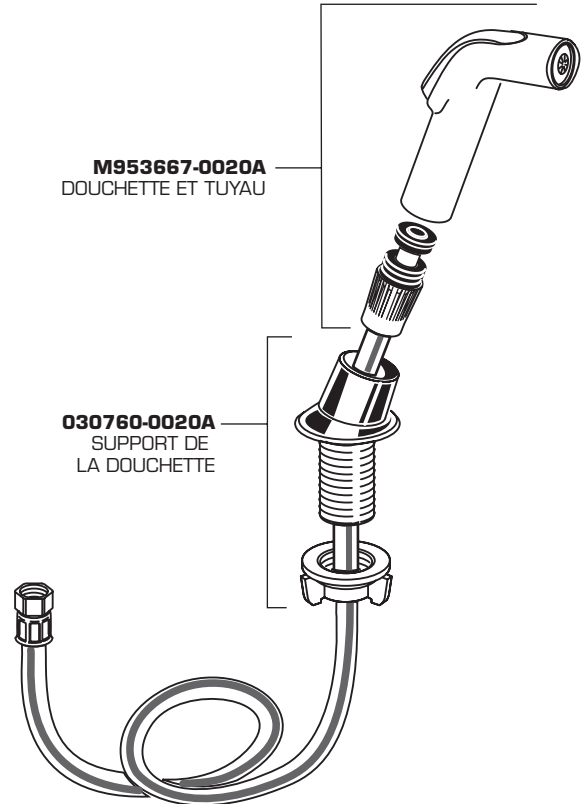

American Standard

Reliant+

ROBINET DE CUISINE MONOCOMMANDE AVEC « TIGES CITY »

NUMÉROS DE MODÈLE

4205.000
4205.001

060342-0020A
TROUSSE DE
LA POIGNÉE

030126-0070A
TROUSSE DE
VIS DE POIGNÉE

907099-0020A
CAPUCHON

923304-0070A
BAGUE DE RETENUE
DU CAPUCHON

023527-0070A
VIS DE LA CARTOUCHE

023529-0070A
CARTOUCHE

060365-0020A
BEC

M922881 -0020A
AÉRATEUR, 1.5gpm/5.7Lmin.

066070 -0020A
AÉRATEUR, 2.2gpm/8.3L/min.

060366-0070A
ENSEMBLE DE JOINT
D'ÉTANCHÉITÉ DU BEC

060343-0070A
DISQUE AVEC
JOINTS D'ÉTANCHÉITÉ

042850-0070A
INVERSEUR

065800-0070A
ÉCROU DE FIXATION

024220-0070A
ÉCROU D'ALIMENTATION

Par le code de finition approprié

CHROME 002

M953667-0020A
DOUCHETTE ET TUYAU