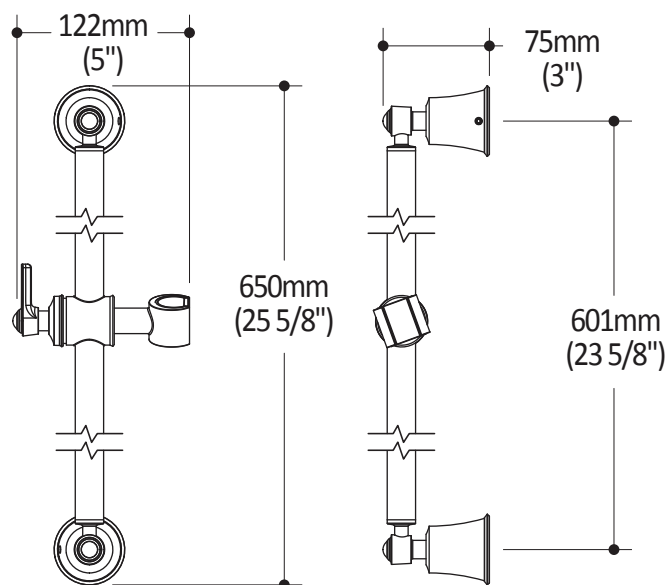

103608

Rail pour douchette

SPÉCIFICATIONS

Caractéristiques

- Hauteur totale de 650 mm (25 5/8")
- Système de verrouillage de 1/4 tour
- Construction en laiton massif

Couleurs (Finis)

- Chrome : 103608-110

Emballage

- **Dimensions** : 806mm x 197mm x 191mm (31 3/4" x 7 3/4" x 7 1/2")
- **Volume** : 0.039 pi³ (0.001 m³)
- **Poids total** : 2.2 lb (1 kg)

Notes d'installation

L'installation doit être conforme aux instructions d'installation fournies avec le produit.

Dimensions du produit :

Important : Les dimensions sont approximatives et sont sujettes à changements sans préavis. Veuillez vous référer aux instructions d'installation.

1355, 2^e Rue, Parc industriel
Sainte-Marie (Québec)
Canada G6E 1G9