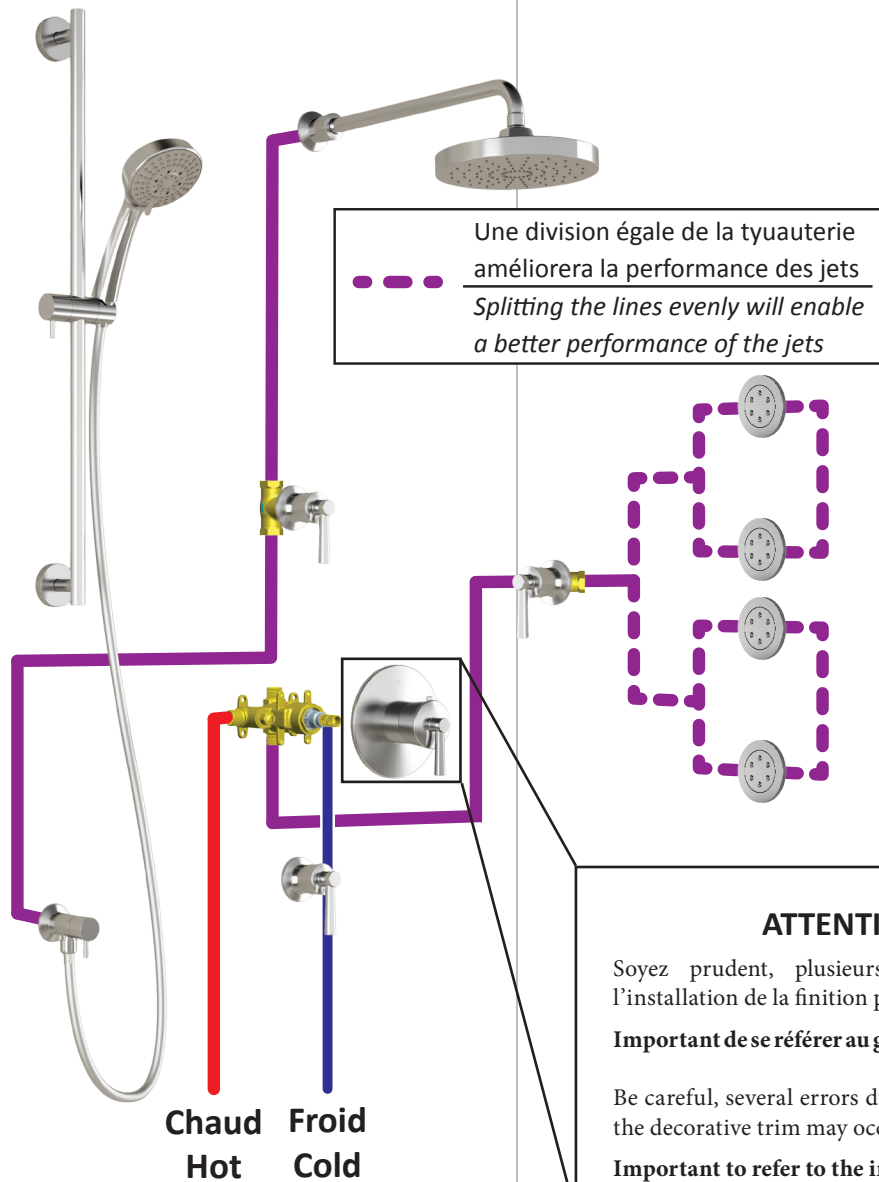

T375

Système de douche thermostatique 3/4" 3/4" Thermostatic Shower System

Schéma de plomberie

Plumbing Diagram

POUR UNE INSTALLATION À 2 VALVES, VOIR AU VERSO DE LA FEUILLE / FOR 2 VALVES INSTALLATION SEE BACK OF SHEET

Kalia inc.
1355, 2e Rue
Sainte-Marie (Québec)
Canada G6E 1G9

t. 1-418-387-9090
1 877 GO KALIA (1-877-465-2542)
f. 1-418-387-9089
www.KaliaStyle.com

T375

Système de douche thermostatique à 2 valves
Thermostatic shower system with 2 valves