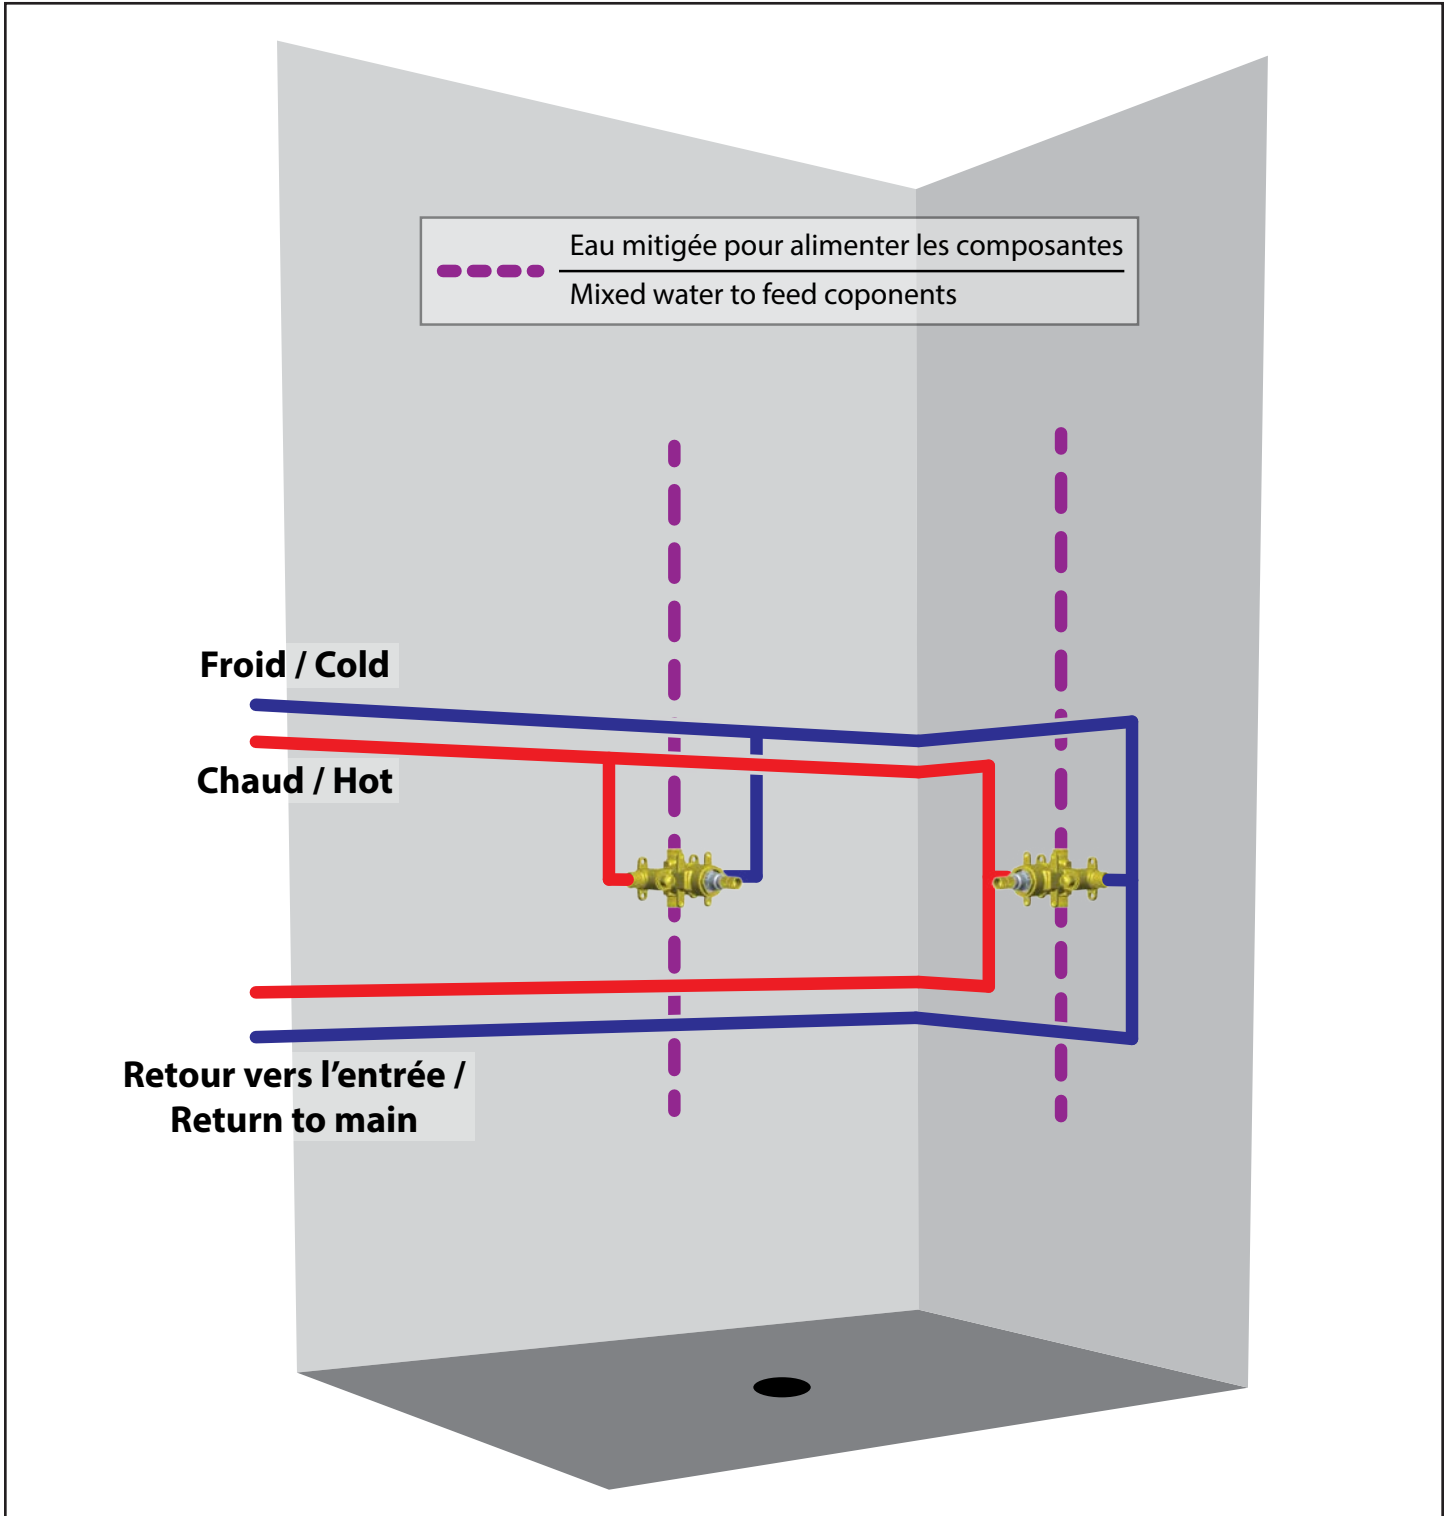

T375

Système de douche thermostatique à 2 valves
Thermostatic shower system with 2 valves

Schéma de plomberie

Plumbing Diagram

Kalia inc.
1355, 2e Rue
Sainte-Marie (Québec)
Canada G6E 1G9

t. 1-418-387-9090
1 877 GO KALIA (1-877-465-2542)
f. 1-418-387-9089
www.KaliaStyle.com