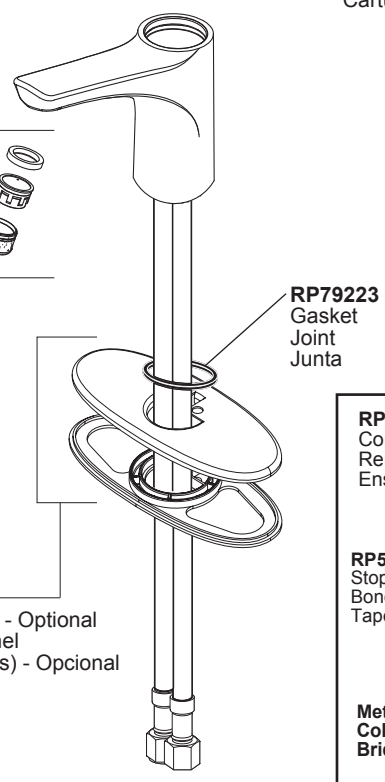

# Single Handle Lavatory Faucet Robinet à une manette pour lavabo

Llave de lavamano de una manija

## Model/Modèle/Modelo 534LF Series/Series/Seria

▲ Specify Finish  
Précisez la Finition  
Especifique el acabado