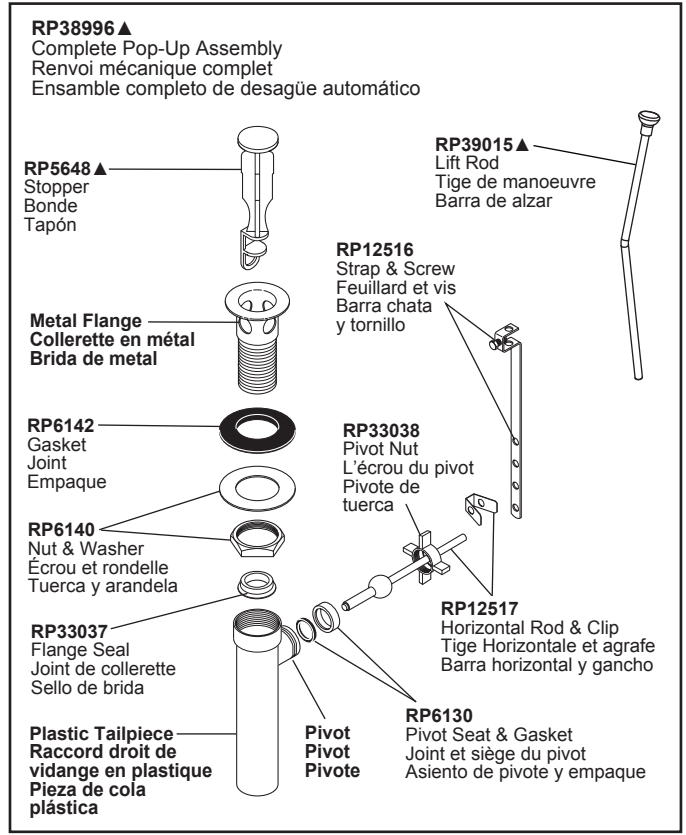

# Single Handle Lavatory Faucet Robinet à une manette pour lavabo

Llave de lavamano de una manija

## Model/Modèle/Modelo 534LF Series/Series/Seria

▲ Specify Finish  
Précisez la Finition  
Especifique el acabado