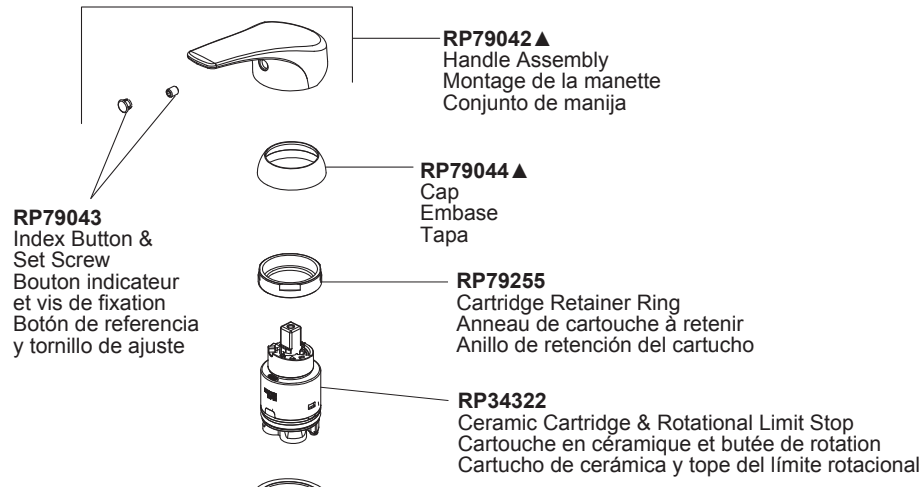

# Single Handle Lavatory Faucet Robinet à une manette pour lavabo

Llave de lavamano de una manija

## Model/Modèle/Modelo 534LF Series/Series/Seria

▲ Specify Finish  
Précisez la Finition  
Especifique el acabado