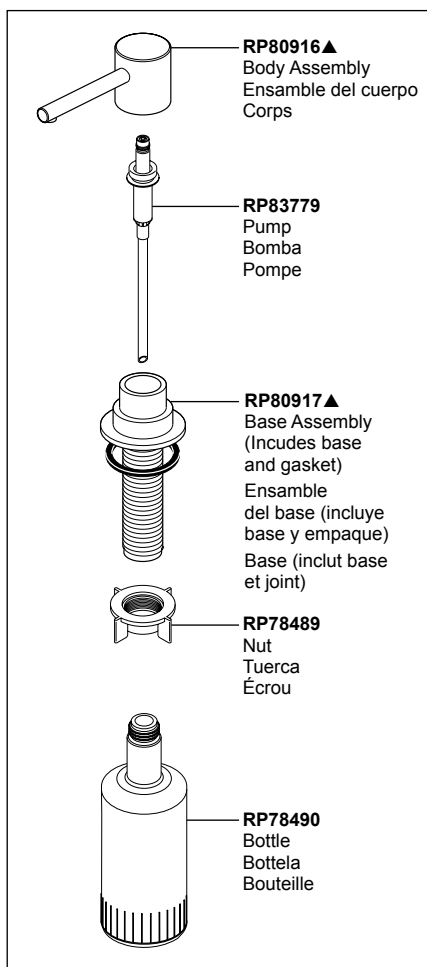

Accessory Order Only / Solo para ordenar accesorios / Accessoire livrable séparément

RP79275▲
Dispenser Assembly
(Accessory order only)
Ensamble del dispensador
(Orden de accesorio solamente)
Distributeur
(livrable séparément seulement)

RP30395
Vented Funnel
(Accessory Order Only)
Embudo
(Orden de accesorio solamente)
Entonnoir
(Livrable séparément seulement)