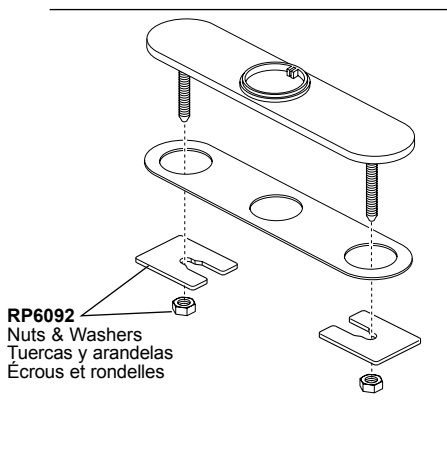

RP50952
Cut -To - Fit Plastic Sleeves
Mangas plásticas para cortar a la
medida
Manchons de plastique sectionnés

RP51243
Inlet Gaskets
Empaques de entrada
Joints d'entrée

▲Specify Finish/Especifique el acabado/Précisez le fini

RP30395
Vented Funnel
(Accessory Order Only)
Embudo
(Orden de accesorio solamente)
Entonnoir
(Livrable séparément seulement)

RP71451▲
Optional 10" Escutcheon with 8" Centers,
Mounting Screws and gasket (not included)
Chapa opcional de 10" de 8" centros, tornillos
para la instalación y empaque
(no incluido)
Plaque de finition facultative de 10 po pour 8
po centres, vis de montage, écrous, rondelles
et joint (non inclus)