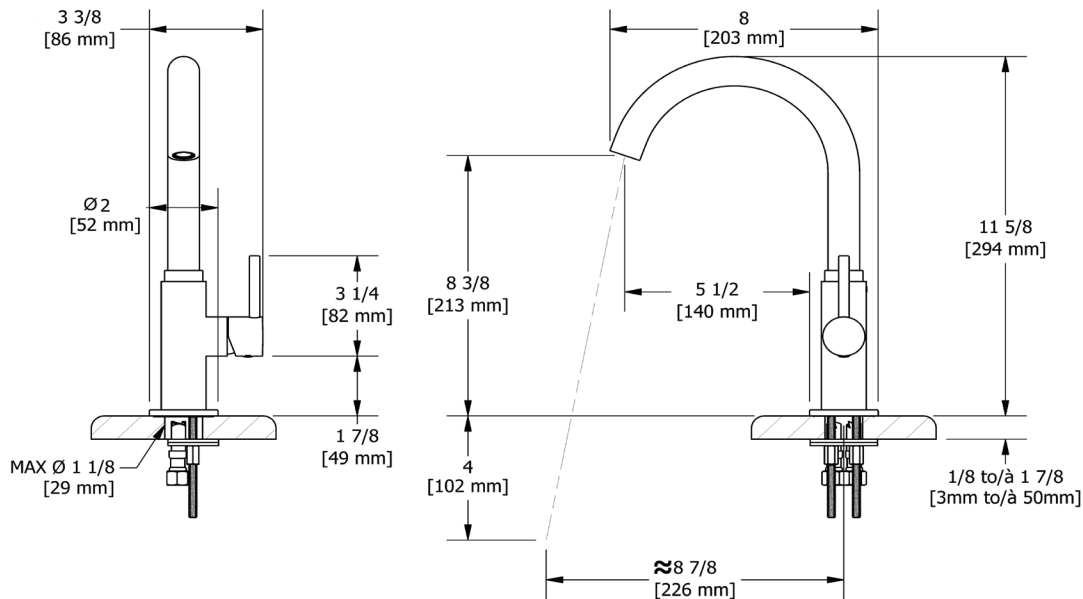

For warranty or additional information, contact:

U.S.A.
houseofrohl.com/support
1-800-777-9762

QUEBEC / MARITIMES / WESTERN CANADA
QUÉBEC / MARITIMES / OUEST CANADIEN
QUEBEC / MARITIMOS / CANADA OCCIDENTAL
houseofrohl.ca/support
1-866-473-8442

ONTARIO
houseofrohl.ca/support
1-800-287-5354