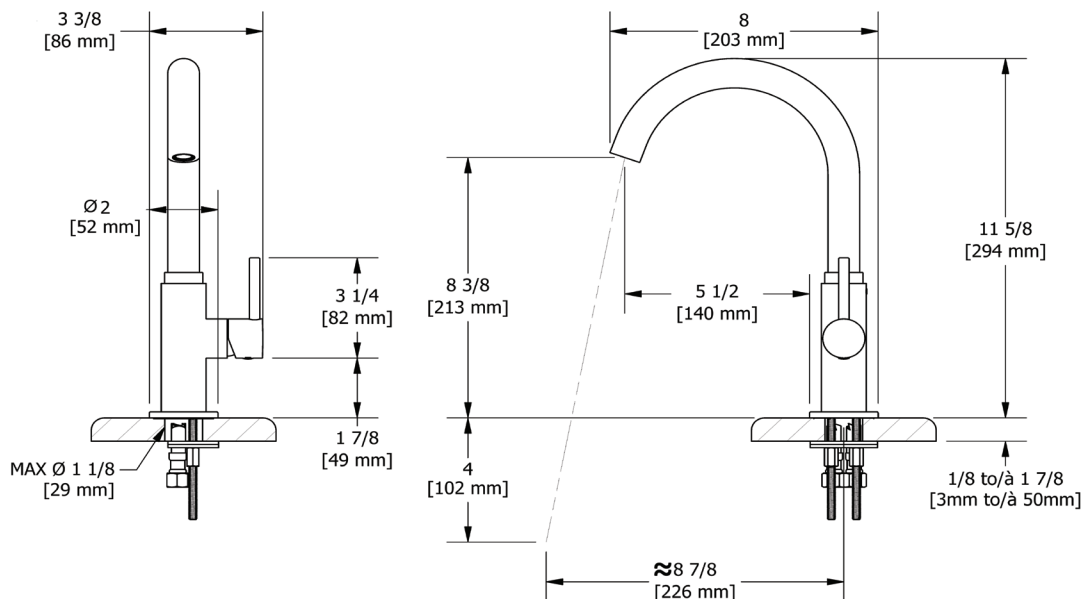

For warranty or additional information, contact:

U.S.A.
houseofrohl.com/support
1-800-777-9762

QUEBEC / MARITIMES / WESTERN CANADA
QUÉBEC / MARITIMES / OUEST CANADIEN
QUEBEC / MARITIMOS / CANADA OCCIDENTAL
houseofrohl.ca/support
1-866-473-8442

ONTARIO
houseofrohl.ca/support
1-800-287-5354