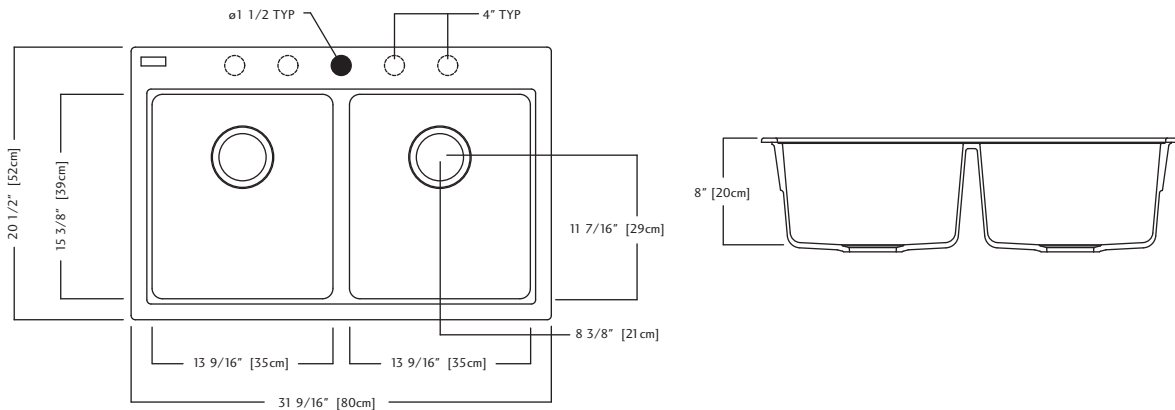

KGDL2031/8 SPECIFICATION

Model KGDL2031/8 is a double (two equal size) bowl ledgeback sink, cast from colour Granite composite. Stainless steel basket strainer waste fittings (3 1/2", 89 mm) and installation kit are included. Sink is backed with a lifetime warranty. Standard drilling 1 hole.

- O.D. 20 1/2" x 31 9/16" x 8" (52 x 80 x 20 cm)
- **Recommended for minimum 33" (84 cm) cabinet**

KGDL2031/8CH - Champagne FUN# 114.0055.298

KGDL2031/8OS - Oyster FUN# 114.0308.154

KGDL2031/8ON - Onyx FUN# 114.0153.125

RM50S

KGDL2031/8 DONNÉES TECHNIQUES

Le modèle KGDL2031/8 est un évier à deux cuvettes d'égale grandeur, avec plage arrière, moulé d'un composite de Granite de couleur. Deux bondes d'évier à crépine-panier de 89 mm (3 1/2 po) en acier inoxydable et un nécessaire d'installation sont compris. L'évier comporte un garantie à vie. Perçage standard 1 orifice.

- Dimensions hors-tout: 52 x 80 x 20 cm (20 1/2 x 31 9/16 x 8 po)
- **Recommandé pour armoire d'un minimum de 84 cm (33 po)**

KGDL2031/8CH - Champagne FUN# 114.0055.298

KGDL2031/8OS - Huître FUN# 114.0308.154