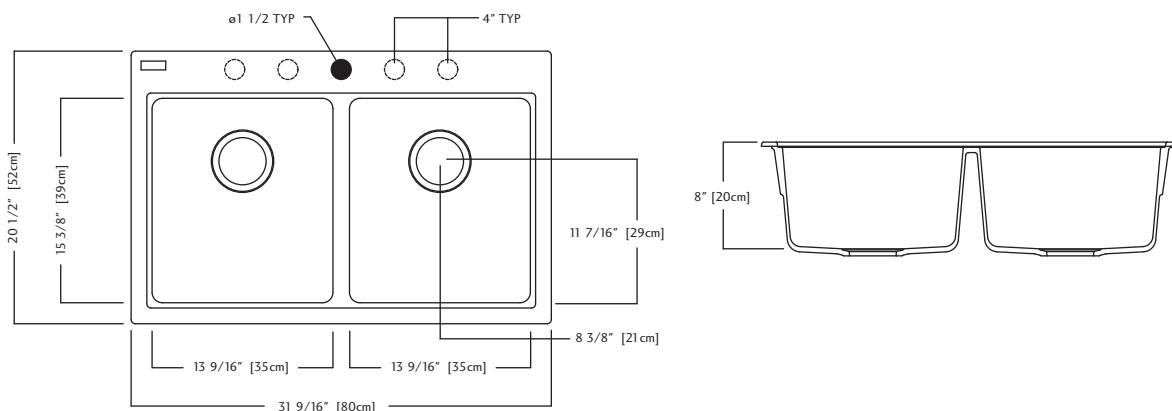

KGDL2031/8 SPECIFICATION

Model KGDL2031/8 is a double (two equal size) bowl ledgeback sink, cast from colour Granite composite. Stainless steel basket strainer waste fittings (3 1/2", 89 mm) and installation kit are included. Sink is backed with a lifetime warranty. Standard drilling 1 hole.

- O.D. 20 1/2" x 31 9/16" x 8" (52 x 80 x 20 cm)
- **Recommended for minimum 33" (84 cm) cabinet**

KGDL2031/8CH - Champagne FUN# 114.0055.298

KGDL2031/8OS - Oyster FUN# 114.0308.154

KGDL2031/8ON - Onyx FUN# 114.0153.125

RM50S

KGDL2031/8 DONNÉES TECHNIQUES

Le modèle KGDL2031/8 est un évier à deux cuvettes d'égale grandeur, avec plage arrière, moulé d'un composite de Granite de couleur. Deux bondes d'évier à crépine-panier de 89 mm (3 1/2 po) en acier inoxydable et un nécessaire d'installation sont compris. L'évier comporte un garantie à vie. Perçage standard 1 orifice.

- Dimensions hors-tout: 52 x 80 x 20 cm (20 1/2 x 31 9/16 x 8 po)
- **Recommandé pour armoire d'un minimum de 84 cm (33 po)**

KGDL2031/8CH - Champagne FUN# 114.0055.298

KGDL2031/8OS - Huître FUN# 114.0308.154