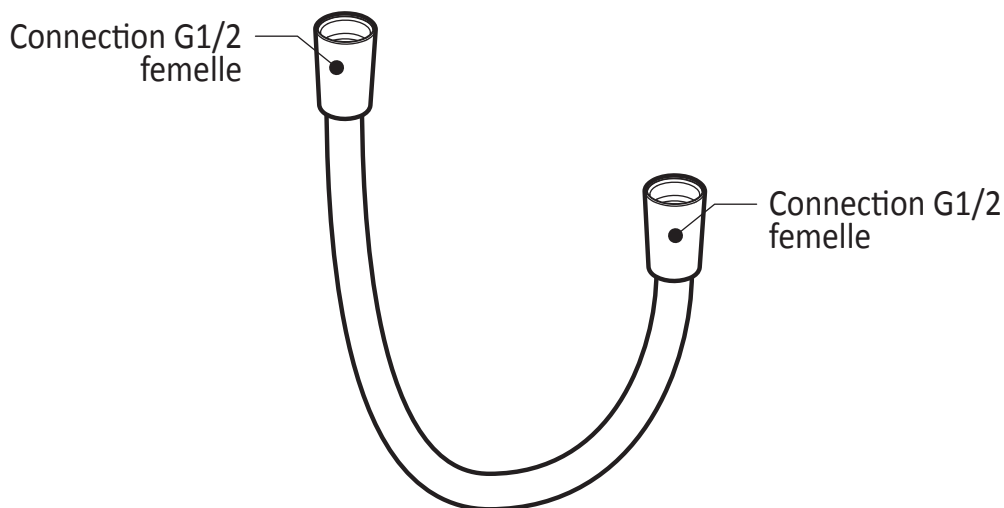

Important : Les dimensions sont approximatives et sont sujettes à changements sans préavis. Veuillez vous référer aux instructions d'installation.