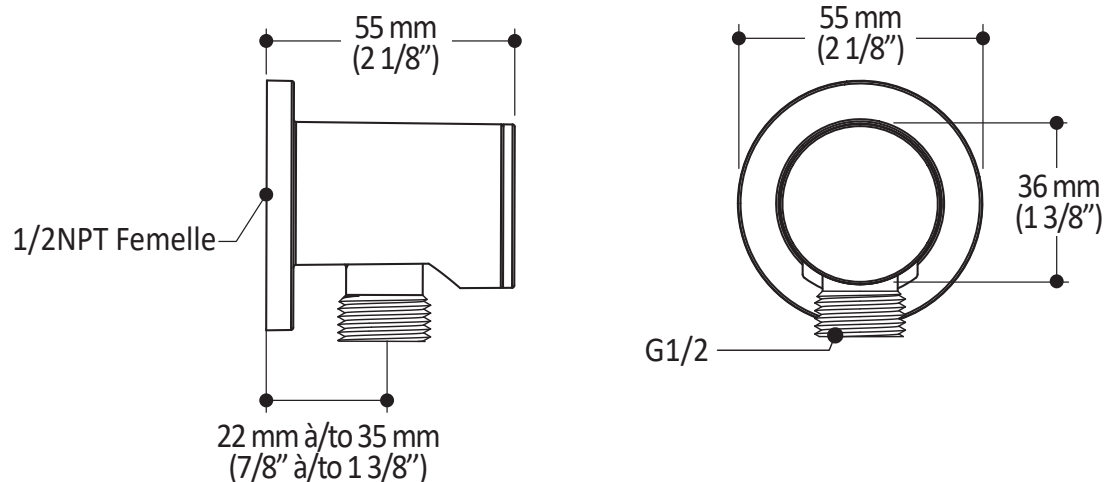

Dimensions du produit :

Important : Les dimensions sont approximatives et sont sujettes à changements sans préavis. Veuillez vous référer aux instructions d'installation.

Caractéristiques

- Connection G1/2 femelle
- Valve anti-retour intégrée