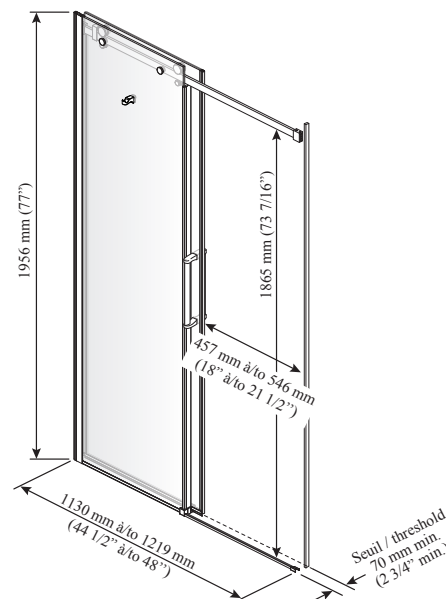

GARANTIE

Kalia inc. garantit ses produits contre tout défaut de matériel ou de fabrication dans des conditions normales d'utilisation et d'entretien. **Veillez vous référer à la garantie Kalia comprise avec chacun des produits pour obtenir plus de détails.**

DR1105-XXX-003; Porte à ouverture à droite illustrée