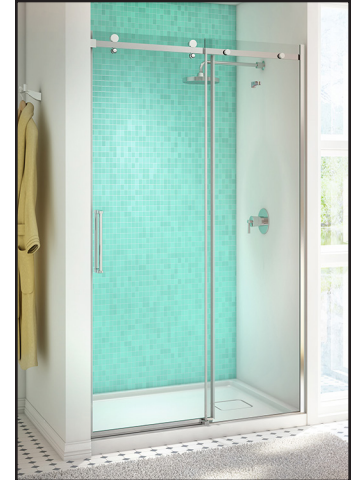

Kalia

HISTOIRES D'EAU^{MD}

ROLLAX^{MC} 48"

DR1105

Porte rectangulaire coulissante 48"

SPÉCIFICATIONS

Caractéristiques

- Porte coulissante **sans cadre** pour douche en alcôve
- Ajustement jusqu'à 89 mm (3 1/2 po)
- Système de roulement ultra-doux
- Verre trempé de 8 mm (5/16 po) d'épaisseur
- Réversible (ouverture à gauche ou à droite)
- Hauteur de la porte de 1956 mm (77 po)
- Accès : 457 à 546 mm x 1865 mm (18 à 21 1/2 x 73 7/16 po)
- Poignées de 305 mm (12 po) à l'intérieur et à l'extérieur
- Crochet sur le panneau fixe (extérieur)
- Cache-roulettes, crochet et poignée au design arrondi
- Verre Duraclean pour faciliter l'entretien
- Système de fermeture avec aimant assurant l'étanchéité
- Guide central amovible pour faciliter l'entretien

Finis

- Chrome :
  - DR1105-110-XXX
- Nickel brossé :
  - DR1105-120-XXX

Motif du verre

- Verre trempé clair:
  - DR1105-XXX-003

Clair

Emballage

- **Dimensions :**
  2020 mm x 670 mm x 75 mm
  (79 1/2 x 26 3/8 x 3 po)
- **Poids total :**
  120 lbs (54 kg)

Cette porte peut être installée avec le(s) modèle(s) de base de douche Kalia suivants :

- BW1098   • BW1549
- BW1095   • BW1550
- BW1279   • BW1212