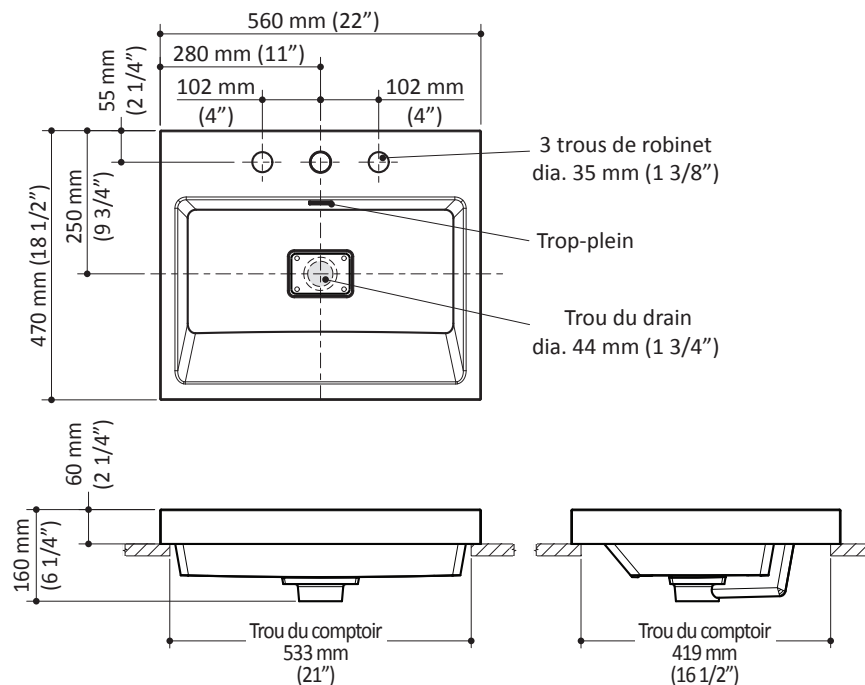

**JOKI****FU1225**Lavabo en *Castylat^{MD}* pour robinet 8 po c.c.**SPÉCIFICATIONS****Caractéristiques**

- Lavabo en *Castylat^{MD}*
- Pour robinet 8 po c.c.
- Avec trop-plein
- 560 x 470 x 60 mm
(22 x 18 1/2 x 2 1/4 po)
- Installation encastrée
- Cache-drain en *Castylat^{MD}* inclus
- Pour drains mécaniques ayant un dépolement inférieur à 10mm (3/8")
- Facile à nettoyer
- Gabarit de découpe inclus

Emballage

- Dimensions :
580mm x 500mm x 190mm
(22 7/8" x 19 3/4" x 7 1/2")
- Volume: 0.0551 m³ (1.95 pi³)
- Poids total : 13.5 kg (29.7 lbs)

**Couleur**

- Blanc: FU1225-240

Certifications

Le modèle spécifié rencontre ou dépasse les normes suivantes ;

Dimensions du produit :

Important : Les dimensions sont approximatives et sont sujettes à changements sans préavis. Veuillez vous référer aux instructions d'installation.

Kalia inc.
1355, 2^e Rue
Sainte-Marie (Québec)
Canada G6E 1G9