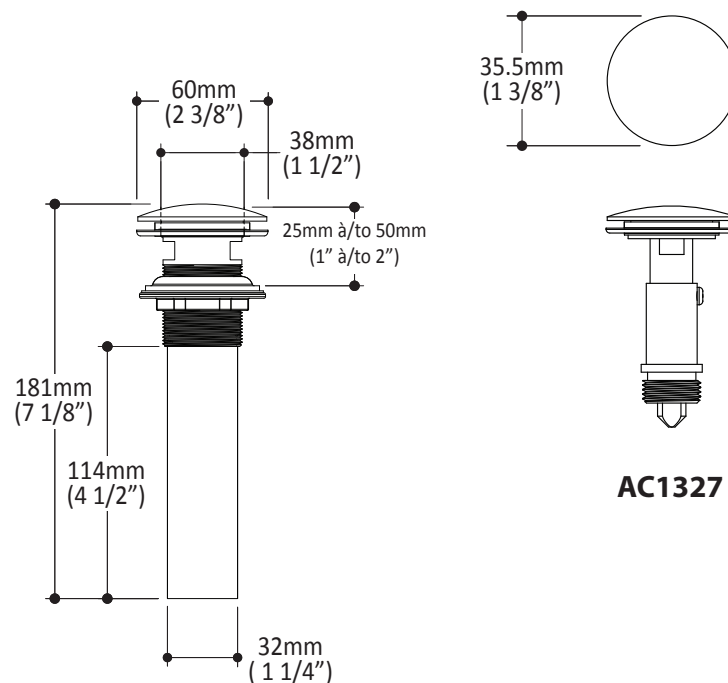

**Caractéristiques**

- Drain à pression avec trop-plein
- Raccordement Ø1 1/4"

**Couleurs (Finis)**

- Chrome : AC1327-110
- Nickel brossé PVS : AC1327-120
- Nickel pur PVS: AC1327-125
- Noir mat : AC1327-160
- Noir : AC1327-165
- Or brossé PVS: AC1327-180

*Dimensions du produit :*

**Important :** Les dimensions sont approximatives et sont sujettes à changements sans préavis. Veuillez vous référer aux instructions d'installation.