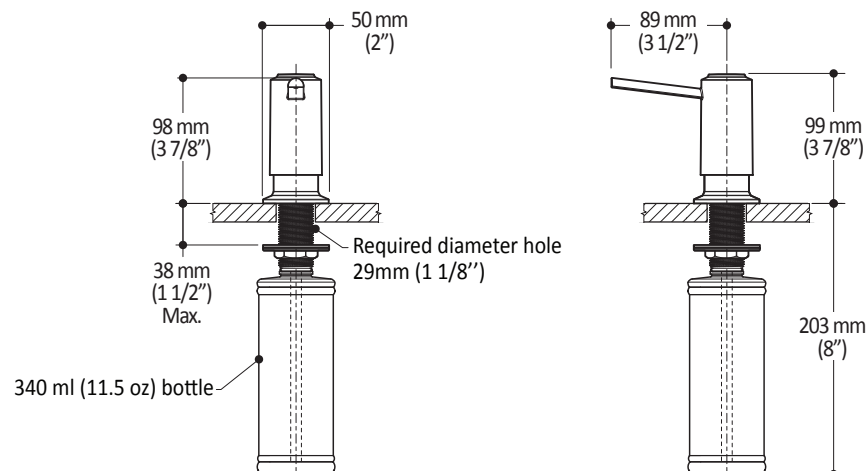

GARANTIE

Kalia inc. garantit ses produits contre tout défaut de matériel ou de fabrication dans des conditions normales d'utilisation et d'entretien. **Veillez vous référer à la garantie Kalia comprise avec chacun des produits pour obtenir plus de détails.**

Dimensions du produit :