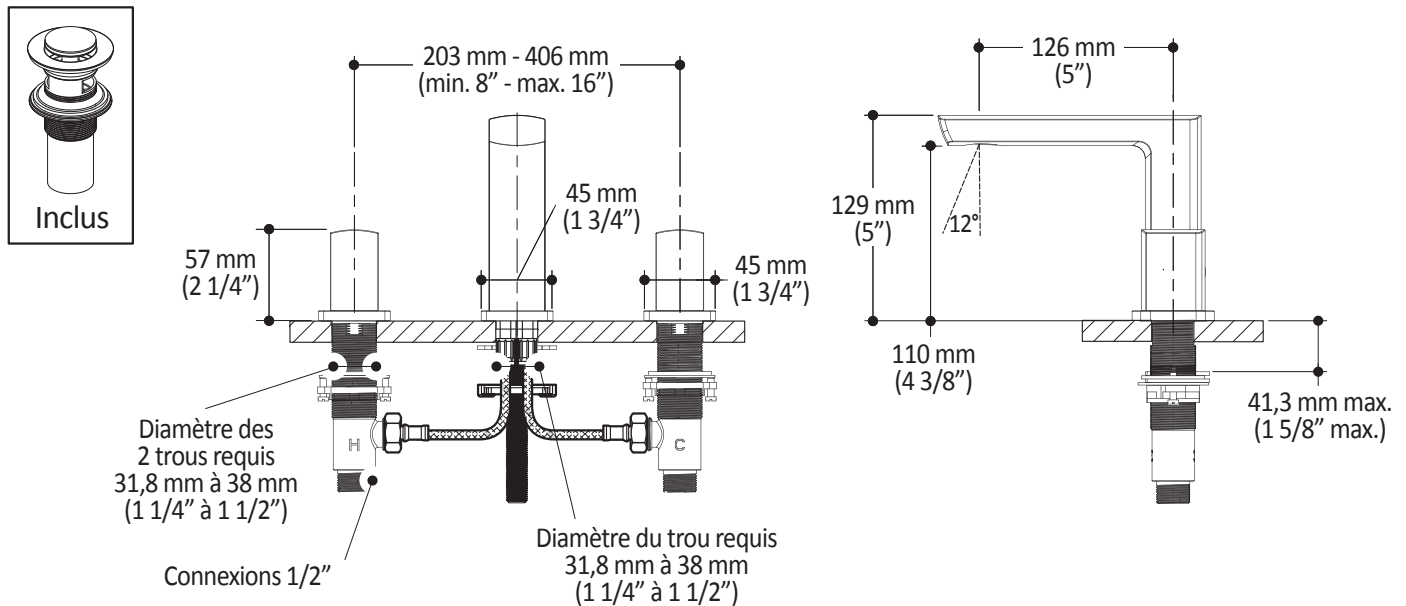

BF1473
Robinet de lavabo 8" c.c. avec drain à pression

SPÉCIFICATIONS

Caractéristiques

- Construction en laiton massif
- Jet aéré, caché et ajustable (12°)
- Drain à pression avec trop-plein
- Cartouche à disque en céramique
- Sans Plomb : Produit à très faible teneur en plomb (moins de 0.25%)

Couleurs (Finis)

- Chrome : BF1473-110
- Noir et chrome : BF1473-150
- Nickel pur : BF1473-125

Débit maximal

- 5.7 L/min (1.5 gpm)

Certifications

Le modèle spécifié rencontre ou dépasse les normes suivantes :

Dimensions du produit :

Important : Les dimensions sont approximatives et sont sujettes à changements sans préavis. Veuillez vous référer aux instructions d'installation.