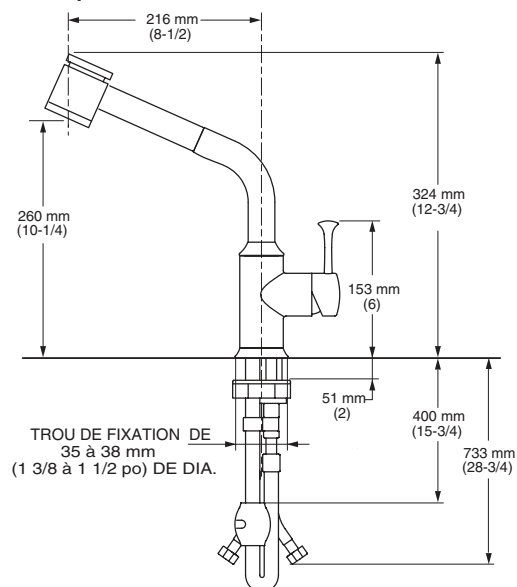

Dimensions pour le raccordement

4332 400 ROBINET À MONOCOMMANDE DE BAR AVEC BEC À GRAND DÉBIT

- Valve à disque en céramique : Assure un rendement antigoutte à vie
- Bec pivotant en laiton
- Construction en laiton durable pour une longue vie
- Poignée à levier métallique

Dimensions pour le raccordement

Finis Consulter la partie des couleurs pour voir de grands échantillons

002

075

Produits complémentaires : Robinet à monocommande de cuisine avec jet amovible, robinet à monocommande de cuisine avec jet amovible vers le bas, robinet à monocommande semi-professionnel de cuisine.

Dimensions pour le raccordement

4332 300 ROBINET À MONOCOMMANDE DE CUISINE AVEC JET AMOVIBLE VERS LE BAS

- Valve à disque en céramique : Assure un rendement antigoutte à vie
- Construction en laiton durable pour une longue vie
- Bec pivotant en laiton
- Jet amovible vers le bas à bouton-poussoir pratique
- Types de jet réglables
- Poignée à levier métallique