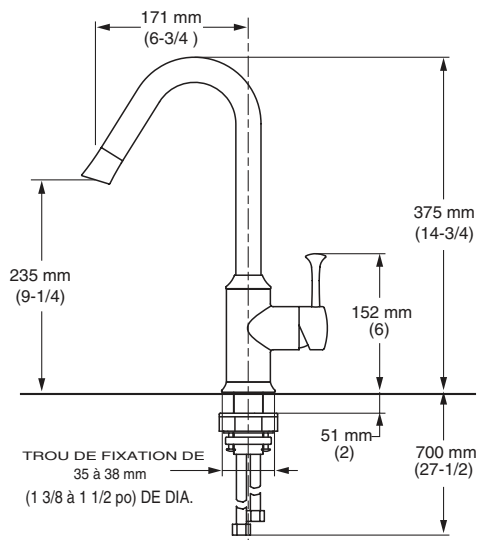

ROBINET À MONOCOMMANDE DE CUISINE/BAR PEKOE

4332 001 ROBINET À MONOCOMMANDE DE CUISINE AVEC BEC À GRAND DÉBIT

- Valve à disque en céramique : Assure un rendement antigoutte à vie
- Bec pivotant en laiton
- Construction en laiton durable pour une longue vie
- Poignée à levier métallique

Dimensions pour le raccordement

4332 400 ROBINET À MONOCOMMANDE DE BAR AVEC BEC À GRAND DÉBIT

- Valve à disque en céramique : Assure un rendement antigoutte à vie
- Bec pivotant en laiton
- Construction en laiton durable pour une longue vie
- Poignée à levier métallique

Dimensions pour le raccordement

Finis Consulter la partie des couleurs pour voir de grands échantillons

002

075

Produits complémentaires : Robinet à monocommande de cuisine avec jet amovible, robinet à monocommande de cuisine avec jet amovible vers le bas, robinet à monocommande semi-professionnel de cuisine.

Dimensions pour le raccordement

4332 300 ROBINET À MONOCOMMANDE DE CUISINE AVEC JET AMOVIBLE VERS LE BAS

- Valve à disque en céramique : Assure un rendement antigoutte à vie
- Construction en laiton durable pour une longue vie
- Bec pivotant en laiton
- Jet amovible vers le bas à bouton-poussoir pratique
- Types de jet réglables
- Poignée à levier métallique