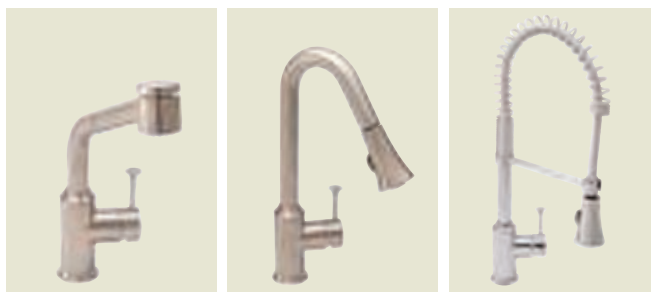

Dimensions pour le raccordement

4332 400 ROBINET À MONOCOMMANDE DE BAR AVEC BEC À GRAND DÉBIT

- Valve à disque en céramique : Assure un rendement antigoutte à vie
- Bec pivotant en laiton
- Construction en laiton durable pour une longue vie
- Poignée à levier métallique

Dimensions pour le raccordement

Finis Consulter la partie des couleurs pour voir de grands échantillons

002

075

Produits complémentaires : Robinet à monocommande de cuisine avec jet amovible, robinet à monocommande de cuisine avec jet amovible vers le bas, robinet à monocommande semi-professionnel de cuisine.

ROBINET À MONOCOMMANDE DE CUISINE AMOVIBLE/AMOVIBLE VERS LE BAS PEKOE

4332 100 ROBINET À MONOCOMMANDE DE CUISINE AVEC JET AMOVIBLE

- Valve à disque en céramique : Assure un rendement antigoutte à vie
- Construction en laiton durable pour une longue vie
- Bec pivotant en laiton
- Jet amovible à un seul bouton pratique
- Types de jet réglables
- Poignée à levier métallique

Dimensions pour le raccordement

4332 300 ROBINET À MONOCOMMANDE DE CUISINE AVEC JET AMOVIBLE VERS LE BAS

- Valve à disque en céramique : Assure un rendement antigoutte à vie
- Construction en laiton durable pour une longue vie
- Bec pivotant en laiton
- Jet amovible vers le bas à bouton-poussoir pratique
- Types de jet réglables
- Poignée à levier métallique