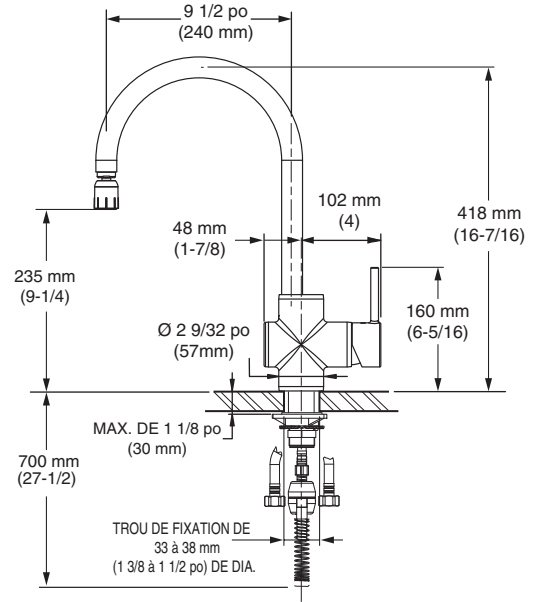

ROBINET À MONOCOMMANDE DE CUISINE ET AMOVIBLE VERS LE BAS PEKOE

Dimensions pour le raccordement

4703 300 ROBINET À MONOCOMMANDE DE CUISINE AVEC JET AMOVIBLE VERS LE BAS

- Valve à disque en céramique : Assure un rendement antigoutte à vie
- Bec pivotant en laiton
- Construction en laiton durable pour une longue vie
- Poignée à levier métallique