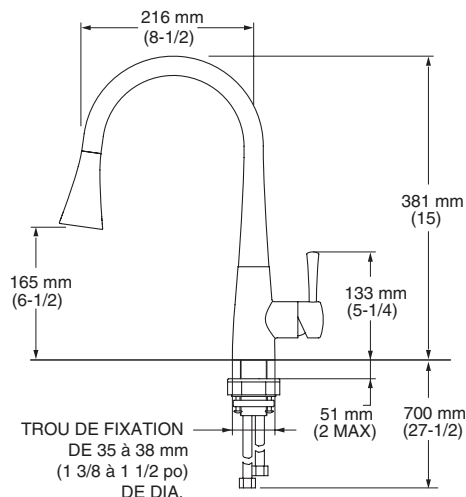

Dimensions pour le raccordement

Finis

Consulter la partie des couleurs pour voir de grands échantillons

002

075

Produits complémentaires : Robinet à monocommande de cuisine avec jet amovible, robinet à monocommande de cuisine avec jet amovible vers le bas, robinet à monocommande semi-professionnel de cuisin

ROBINET À MONOCOMMANDE DE CUISINE AVEC RALLONGE ET SEMI-PROFESSIONNEL PEKOE

Dimensions pour le raccordement

4332 350 ROBINET À MONOCOMMANDE SEMI-PROFESSIONNEL DE CUISINE

- Valve à disque en céramique : Assure un rendement antigoutte à vie
- Construction en laiton durable pour une longue vie
- Bec pivotant en laiton et bras mobile
- Rouleau en acier inoxydable
- Jet amovible vers le bas à bouton-poussoir pratique
- Types de jet réglables
- Poignée à levier métallique

Dimensions pour le raccordement

4335 020 ROBINET À MONOCOMMANDE AVEC RALLONGE DE CUISINE

- Valve à disque en céramique : Assure un rendement antigoutte à vie
- Construction en laiton durable pour une longue vie
- Le jet pivotant s'allonge automatiquement quand l'eau coule
- Rentre quand l'eau cesse de couler
- Tourne facilement pour couvrir l'ensemble du lavabo
- Types de jet réglables
- Poignée à levier métallique