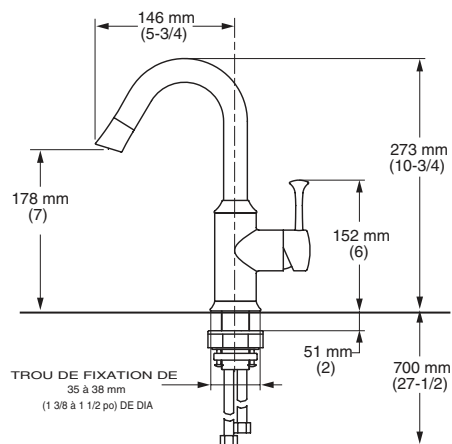

ROBINET À MONOCOMMANDE DE CUISINE/BAR PEKOE

4332 001 ROBINET À MONOCOMMANDE DE CUISINE AVEC BEC À GRAND DÉBIT

- Valve à disque en céramique : Assure un rendement antigoutte à vie
- Bec pivotant en laiton
- Construction en laiton durable pour une longue vie
- Poignée à levier métallique

Dimensions pour le raccordement

4332 400 ROBINET À MONOCOMMANDE DE BAR AVEC BEC À GRAND DÉBIT

- Valve à disque en céramique : Assure un rendement antigoutte à vie
- Bec pivotant en laiton
- Construction en laiton durable pour une longue vie
- Poignée à levier métallique

Dimensions pour le raccordement

Finis Consulter la partie des couleurs pour voir de grands échantillons

002

075

Produits complémentaires : Robinet à monocommande de cuisine avec jet amovible, robinet à monocommande de cuisine avec jet amovible vers le bas, robinet à monocommande semi-professionnel de cuisine.

Dimensions pour le raccordement

4332 300 ROBINET À MONOCOMMANDE DE CUISINE AVEC JET AMOVIBLE VERS LE BAS

- Valve à disque en céramique : Assure un rendement antigoutte à vie
- Construction en laiton durable pour une longue vie
- Bec pivotant en laiton
- Jet amovible vers le bas à bouton-poussoir pratique
- Types de jet réglables
- Poignée à levier métallique