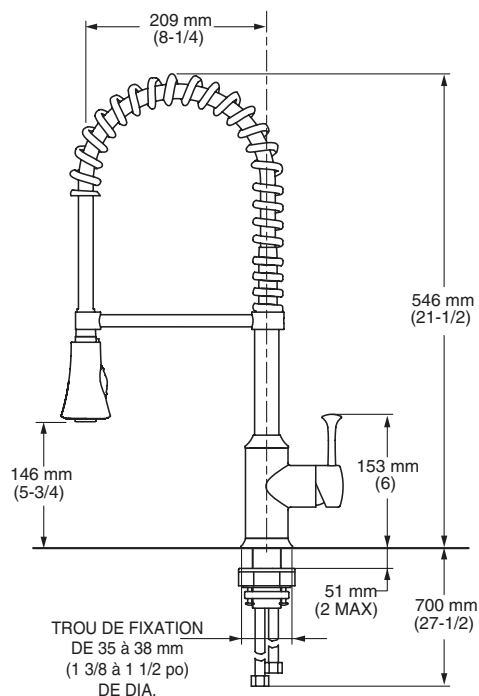

ROBINET À MONOCOMMANDE DE CUISINE AVEC RALLONGE ET SEMI-PROFESSIONNEL PEKOE

Dimensions pour le raccordement

4332 350 ROBINET À MONOCOMMANDE SEMI-PROFESSIONNEL DE CUISINE

- Valve à disque en céramique : Assure un rendement antigoutte à vie
- Construction en laiton durable pour une longue vie
- Bec pivotant en laiton et bras mobile
- Rouleau en acier inoxydable
- Jet amovible vers le bas à bouton-poussoir pratique
- Types de jet réglables
- Poignée à levier métallique