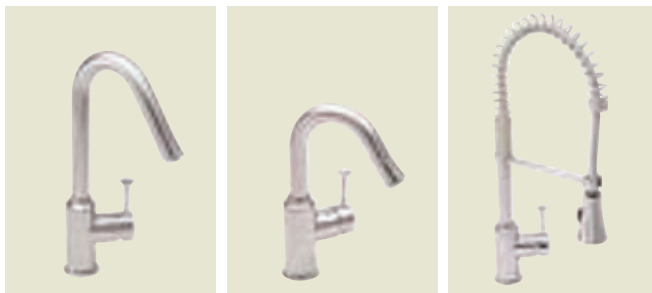

Dimensions pour le raccordement

4332 300 ROBINET À MONOCOMMANDE DE CUISINE AVEC JET AMOVIBLE VERS LE BAS

- Valve à disque en céramique : Assure un rendement antigoutte à vie
- Construction en laiton durable pour une longue vie
- Bec pivotant en laiton
- Jet amovible vers le bas à bouton-poussoir pratique
- Types de jet réglables
- Poignée à levier métallique

Dimensions pour le raccordement

Finis

Consulter la partie des couleurs pour voir de grands échantillons

002

075

Produits complémentaires : Robinet à monocommande de cuisine avec jet amovible, robinet à monocommande de cuisine avec jet amovible vers le bas, robinet à monocommande semi-professionnel de cuisin

ROBINET À MONOCOMMANDE DE CUISINE AVEC RALLONGE ET SEMI-PROFESSIONNEL PEKOE

Dimensions pour le raccordement

4332 350 ROBINET À MONOCOMMANDE SEMI-PROFESSIONNEL DE CUISINE

- Valve à disque en céramique : Assure un rendement antigoutte à vie
- Construction en laiton durable pour une longue vie
- Bec pivotant en laiton et bras mobile
- Rouleau en acier inoxydable
- Jet amovible vers le bas à bouton-poussoir pratique
- Types de jet réglables
- Poignée à levier métallique

Dimensions pour le raccordement

4335 020 ROBINET À MONOCOMMANDE AVEC RALLONGE DE CUISINE

- Valve à disque en céramique : Assure un rendement antigoutte à vie
- Construction en laiton durable pour une longue vie
- Le jet pivotant s'allonge automatiquement quand l'eau coule
- Rentre quand l'eau cesse de couler
- Tourne facilement pour couvrir l'ensemble du lavabo
- Types de jet réglables
- Poignée à levier métallique