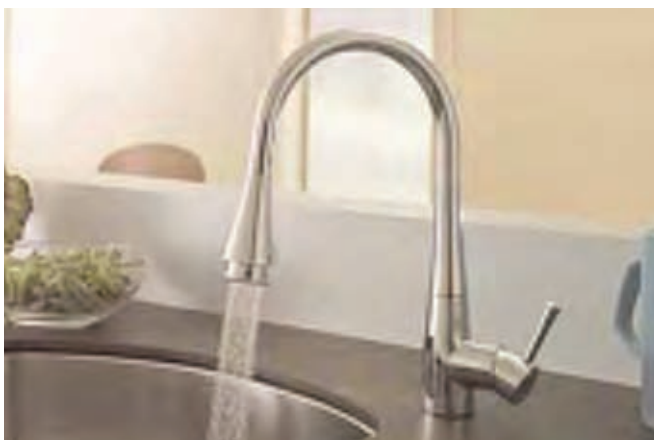

Dimensions pour le raccordement

4332 300 ROBINET À MONOCOMMANDE DE CUISINE AVEC JET AMOVIBLE VERS LE BAS

- Valve à disque en céramique : Assure un rendement antigoutte à vie
- Construction en laiton durable pour une longue vie
- Bec pivotant en laiton
- Jet amovible vers le bas à bouton-poussoir pratique
- Types de jet réglables
- Poignée à levier métallique

Dimensions pour le raccordement

Finis

Consulter la partie des couleurs pour voir de grands échantillons

002

075

Produits complémentaires : Robinet à monocommande de cuisine avec jet amovible, robinet à monocommande de cuisine avec jet amovible vers le bas, robinet à monocommande semi-professionnel de cuisin

ROBINET À MONOCOMMANDE DE CUISINE AVEC RALLONGE ET SEMI-PROFESSIONNEL PEKOE

Dimensions pour le raccordement

4332 350 ROBINET À MONOCOMMANDE SEMI-PROFESSIONNEL DE CUISINE

- Valve à disque en céramique : Assure un rendement antigoutte à vie
- Construction en laiton durable pour une longue vie
- Bec pivotant en laiton et bras mobile
- Rouleau en acier inoxydable
- Jet amovible vers le bas à bouton-poussoir pratique
- Types de jet réglables
- Poignée à levier métallique

Dimensions pour le raccordement

4335 020 ROBINET À MONOCOMMANDE AVEC RALLONGE DE CUISINE

- Valve à disque en céramique : Assure un rendement antigoutte à vie
- Construction en laiton durable pour une longue vie
- Le jet pivotant s'allonge automatiquement quand l'eau coule
- Rentre quand l'eau cesse de couler
- Tourne facilement pour couvrir l'ensemble du lavabo
- Types de jet réglables
- Poignée à levier métallique