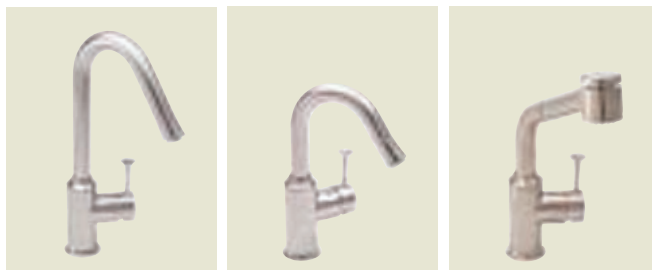

ROBINET À MONOCOMMANDE DE CUISINE AVEC RALLONGE ET SEMI-PROFESSIONNEL PEKOE

Dimensions pour le raccordement

4332 350 ROBINET À MONOCOMMANDE SEMI-PROFESSIONNEL DE CUISINE

- Valve à disque en céramique : Assure un rendement antigoutte à vie
- Construction en laiton durable pour une longue vie
- Bec pivotant en laiton et bras mobile
- Rouleau en acier inoxydable
- Jet amovible vers le bas à bouton-poussoir pratique
- Types de jet réglables
- Poignée à levier métallique

Dimensions pour le raccordement

4335 020 ROBINET À MONOCOMMANDE AVEC RALLONGE DE CUISINE

- Valve à disque en céramique : Assure un rendement antigoutte à vie
- Construction en laiton durable pour une longue vie
- Le jet pivotant s'allonge automatiquement quand l'eau coule
- Rentre quand l'eau cesse de couler
- Tourne facilement pour couvrir l'ensemble du lavabo
- Types de jet réglables
- Poignée à levier métallique

Finishes Consulter la partie des couleurs pour voir de grands échantillons

002

075

Produits complémentaires : Robinet à monocommande de cuisine avec jet amovible, robinet à monocommande de cuisine avec jet amovible vers le bas, robinet à monocommande semi-professionnel de cuisine.

ROBINET À MONOCOMMANDE DE CUISINE ET AMOVIBLE VERS LE BAS PEKOE

Dimensions pour le raccordement

4703 300 ROBINET À MONOCOMMANDE DE CUISINE AVEC JET AMOVIBLE VERS LE BAS

- Valve à disque en céramique : Assure un rendement antigoutte à vie
- Bec pivotant en laiton
- Construction en laiton durable pour une longue vie
- Poignée à levier métallique