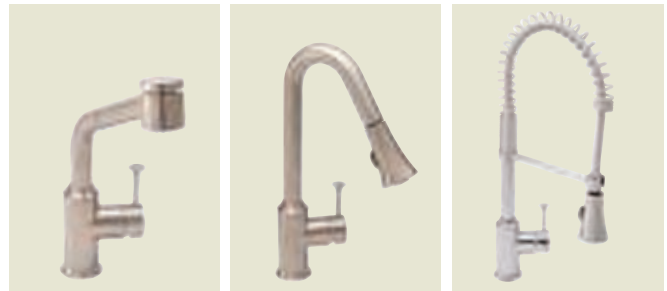

Dimensions pour le raccordement

4335 020 ROBINET À MONOCOMMANDE AVEC RALLONGE DE CUISINE

- Valve à disque en céramique : Assure un rendement antigoutte à vie
- Construction en laiton durable pour une longue vie
- Le jet pivotant s'allonge automatiquement quand l'eau coule
- Rentre quand l'eau cesse de couler
- Tourne facilement pour couvrir l'ensemble du lavabo
- Types de jet réglables
- Poignée à levier métallique

ROBINET À MONOCOMMANDE DE CUISINE ET AMOVIBLE VERS LE BAS PEKOE

Dimensions pour le raccordement

4703 300 ROBINET À MONOCOMMANDE DE CUISINE AVEC JET AMOVIBLE VERS LE BAS

- Valve à disque en céramique : Assure un rendement antigoutte à vie
- Bec pivotant en laiton
- Construction en laiton durable pour une longue vie
- Poignée à levier métallique

rough-in dimensions

4708 000 ROBINET À MONOCOMMANDE DE CUISINE AVEC BEC À GRAND DÉBIT

- Valve à disque en céramique : Assure un rendement antigoutte à vie
- Bec pivotant en laiton
- Construction en laiton durable pour une longue vie
- Poignée à levier métallique

Finis

Consulter la partie des couleurs pour voir de grands échantillons

002

Produits complémentaires : Robinet à monocommande de cuisine avec jet amovible, robinet à monocommande de cuisine avec jet amovible vers le bas, robinet à monocommande semi-professionnel de cuisine.