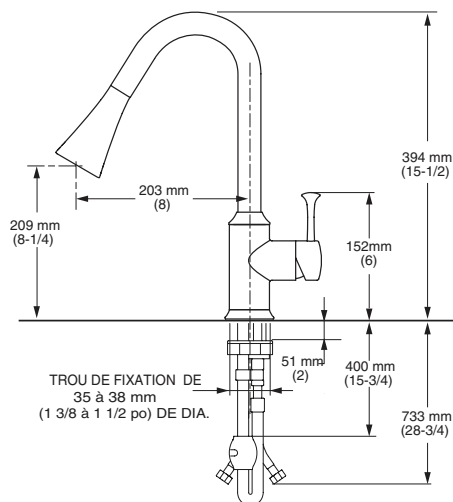

Dimensions pour le raccordement