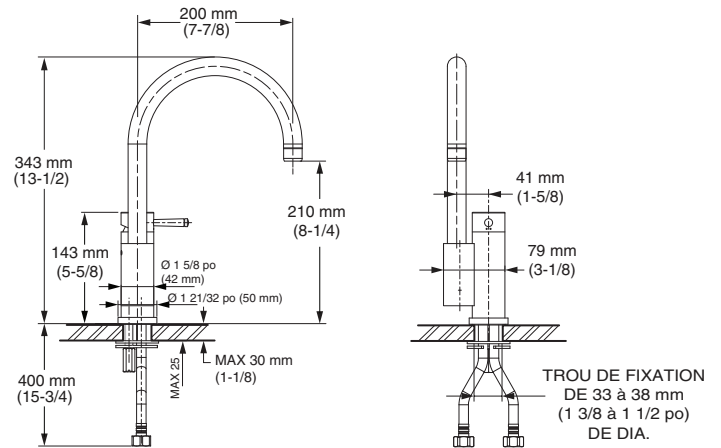

ROBINET À MONOCOMMANDE DE CUISINE ET AMOVIBLE VERS LE BAS PEKOE

Dimensions pour le raccordement

4703 300 ROBINET À MONOCOMMANDE DE CUISINE AVEC JET AMOVIBLE VERS LE BAS

- Valve à disque en céramique : Assure un rendement antigoutte à vie
- Bec pivotant en laiton
- Construction en laiton durable pour une longue vie
- Poignée à levier métallique

rough-in dimensions

4708 000 ROBINET À MONOCOMMANDE DE CUISINE AVEC BEC À GRAND DÉBIT

- Valve à disque en céramique : Assure un rendement antigoutte à vie
- Bec pivotant en laiton
- Construction en laiton durable pour une longue vie
- Poignée à levier métallique