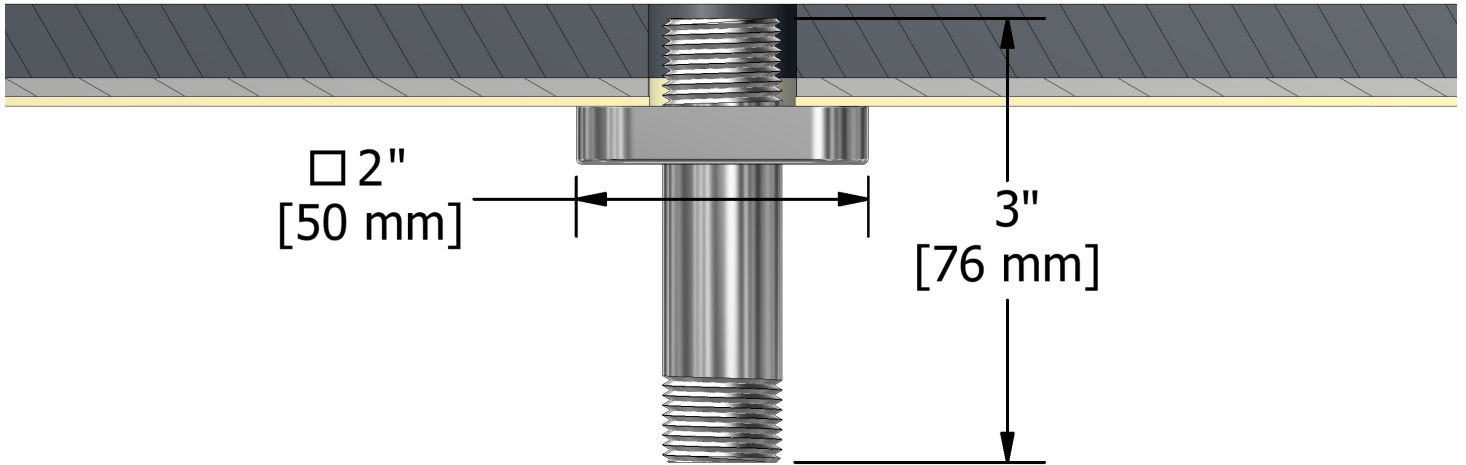

Sizes, models and finishes may differ from those presented.

Warranty

This **Riobel Inc.** product you have purchased carries a Limited Lifetime Warranty on the chrome, PVD finish, blacks and all working parts and is guaranteed from the initial purchase date against all manufacturing defects. All other finishes, including plastic components, are guaranteed for one year. All electric and/or electronic parts are covered by a 5-year limited warranty.

Customer Service

Ontario, West Canada : 888-287-5354 Quebec, Maritimes, United States : 866-473-8442

2020.11.06