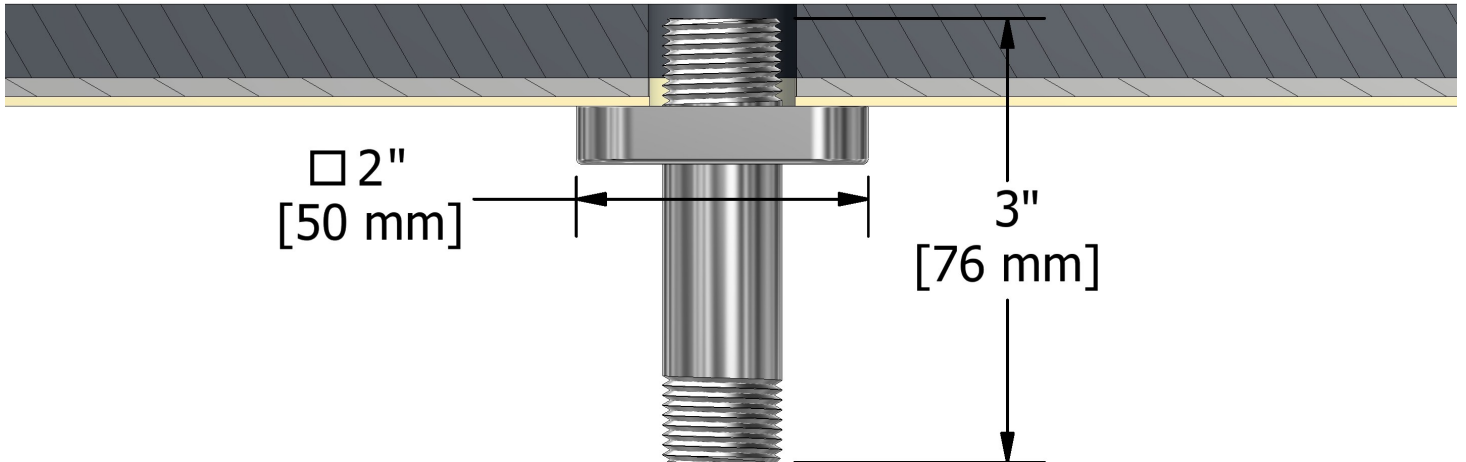

Bras de douche vertical 7.5 cm (3")

579

Spécifications

Descriptions

- Entrée d'eau 1/2" mâle NPT
- Bras de douche avec rosace Salomé avec vis

Couleurs disponible

- C : Chrome
- PN : Nickel poli (PVS)

Les dimensions, les modèles et les finis présentés peuvent différer.

Service à la clientèle

Ontario, Ouest Canadien : 888-287-5354 Québec, Maritimes, États-Unis : 866-473-8442

2020.11.06

7.5 cm (3") vertical shower arm

579

Specifications

Descriptions

- ½" inlet male NPT
- Shower arm with Salome flange with set screw