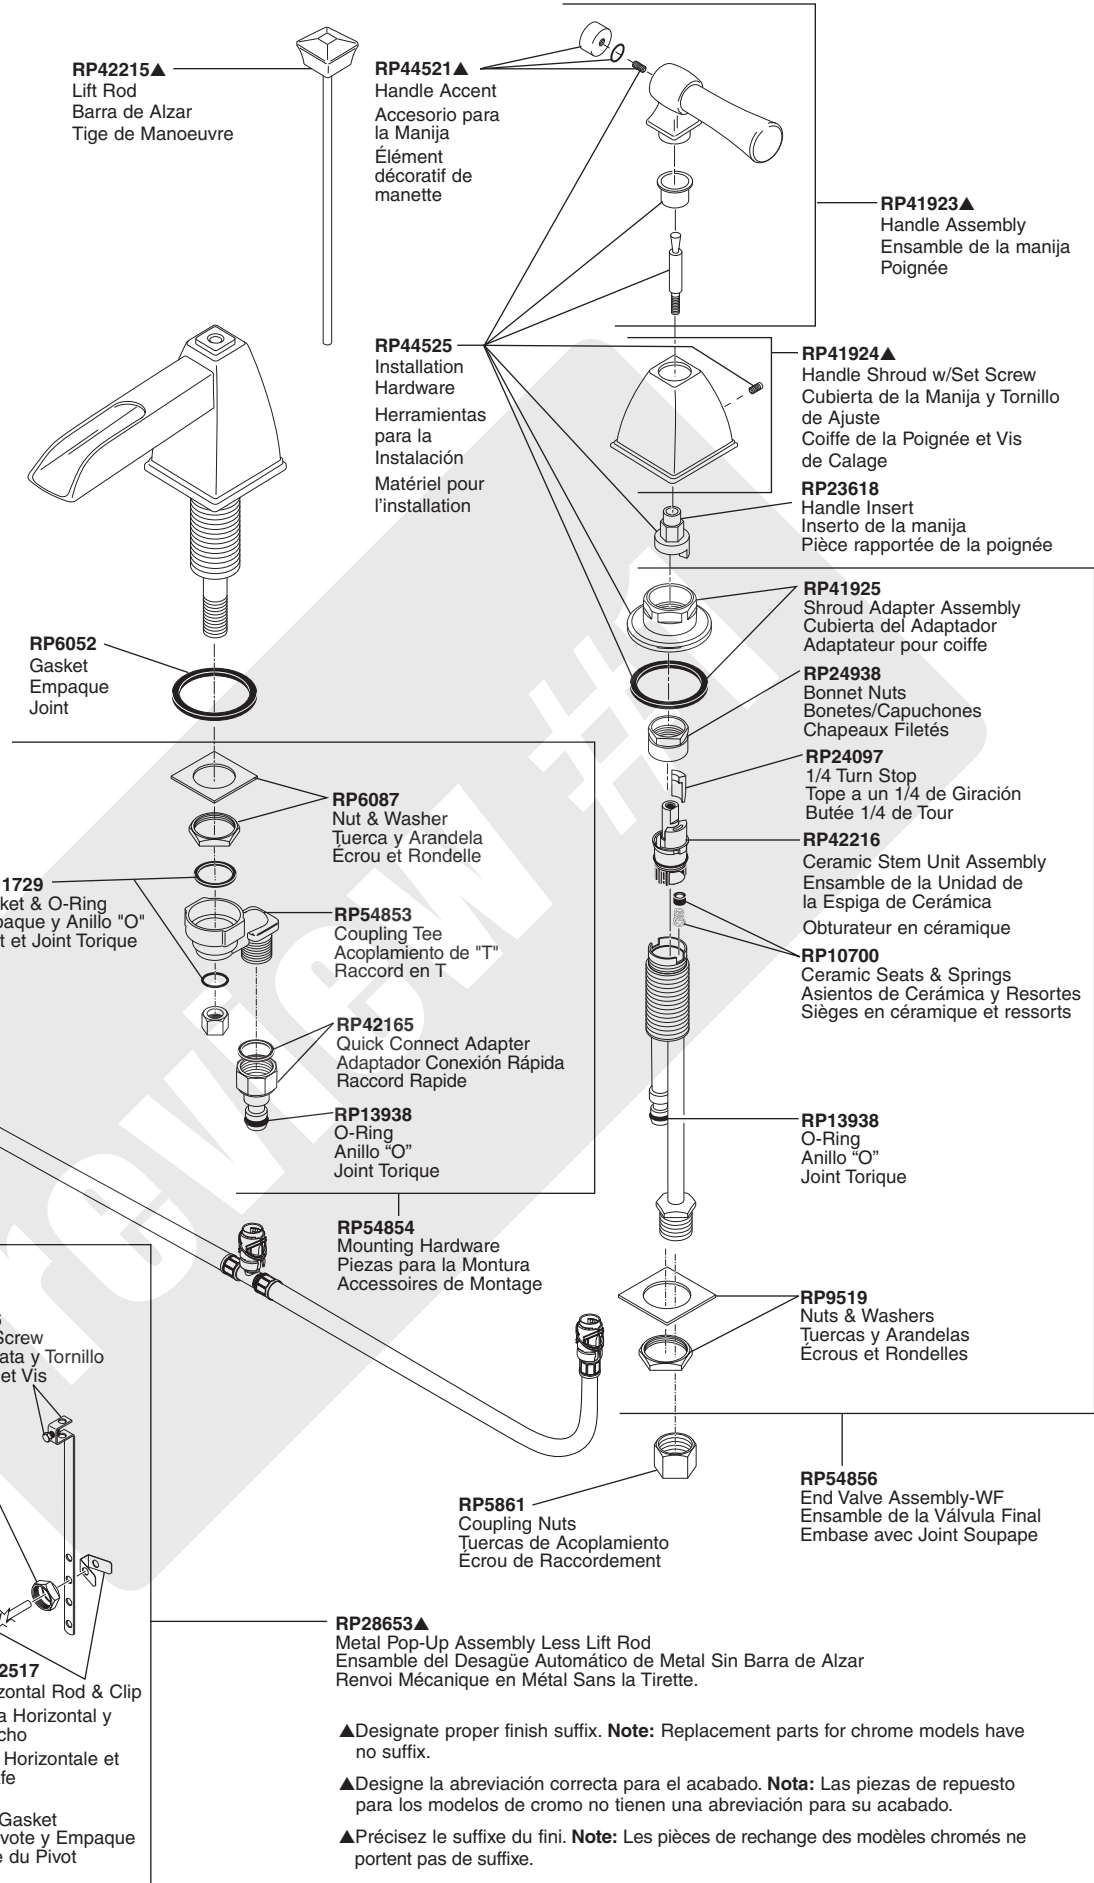

Model/Modelo/Modèle  
**65345LF**  
**65345LF-ECO**  
**VESI Collection**

Available thick deck mounting kit **RP10612** adds 1" to maximum deck thickness.  
 Juego de piezas **RP10612** disponible para superficies más gruesas le agrega 1" al grosor máximo de la superficie de instalación.  
 Le kit de montage sur surface épaisse **RP10612** disponible ajoute un 1 po à l'épaisseur maximale de la surface.

▲Designate proper finish suffix. **Note:** Replacement parts for chrome models have no suffix.  
 ▲Designe la abreviación correcta para el acabado. **Nota:** Las piezas de repuesto para los modelos de cromo no tienen una abreviación para su acabado.  
 ▲Précisez le suffixe du fini. **Note:** Les pièces de rechange des modèles chromés ne portent pas de suffixe.