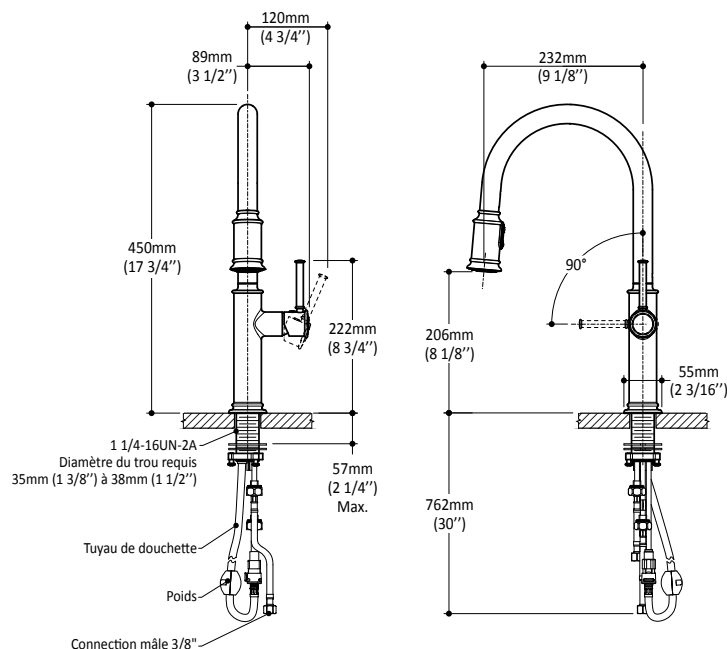

**Caractéristiques**

- Construction robuste en laiton massif
- Cartouche à disque de céramique
- Douchette extensible ergonomique
2 fonctions, jet régulier ou rinçage
- Boyau de 60" (1524mm) en nylon résistant,
extensible et silencieux avec joint rotatif.
- Tuyau d'alimentation flexible en nylon 3/8"
- Bec pivotant sur 360°
- Installation monotrou
- Aérateur anti-calcaire
- Système d'installation rapide

Couleurs (Finis)

- Chrome : KF1658-110
- Inox PVS* : KF1658-130

Certifications

Le modèle spécifié rencontre ou dépasse les normes suivantes ;

- UPC
- ADA
- NSF 61

**Emballage**

- Dimensions : 750mm x 360mm x 135mm
(29 1/2" x 14 3/16" x 5 5/16")
- Volume : 0.036 m³ (1.29pi³)
- Poids total : 3.18 kg (7 lb)

Débit maximal

- 8.3 litres/min. (2.2 gallons/min.)

* PVS : Précipitation de vapeur solide

Notes d'installation

L'installation doit être conforme aux instructions d'installation fournies avec le produit.

GARANTIE

Dimensions du produit :

Important : Les dimensions sont approximatives et sont sujettes à changements sans préavis. Veuillez vous référer aux instructions d'installation.

Kalia inc.
1355, 2^e Rue
Sainte-Marie (Québec)
Canada G6E 1G9