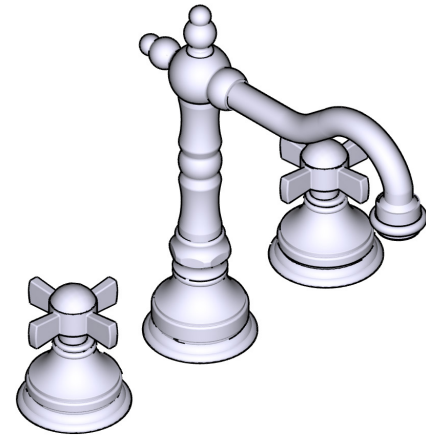

Retro

Robinet de lavabo 8"

MODÈLES : RT08X Série

C: Chrome

BN: Nickel brossé (PVS)

PN: Nickel poli (PVS)

U.S.A.
HOUSEOFROHL.COM
1-800-777-9762

QUEBEC / MARITIMES / WESTERN CANADA
 QUÉBEC / MARITIMES / OUEST CANADIEN
 QUEBEC / MARITIMOS / CANADA OCCIDENTAL
 HOUSEOFROHL.CA
 1-866-473-8442