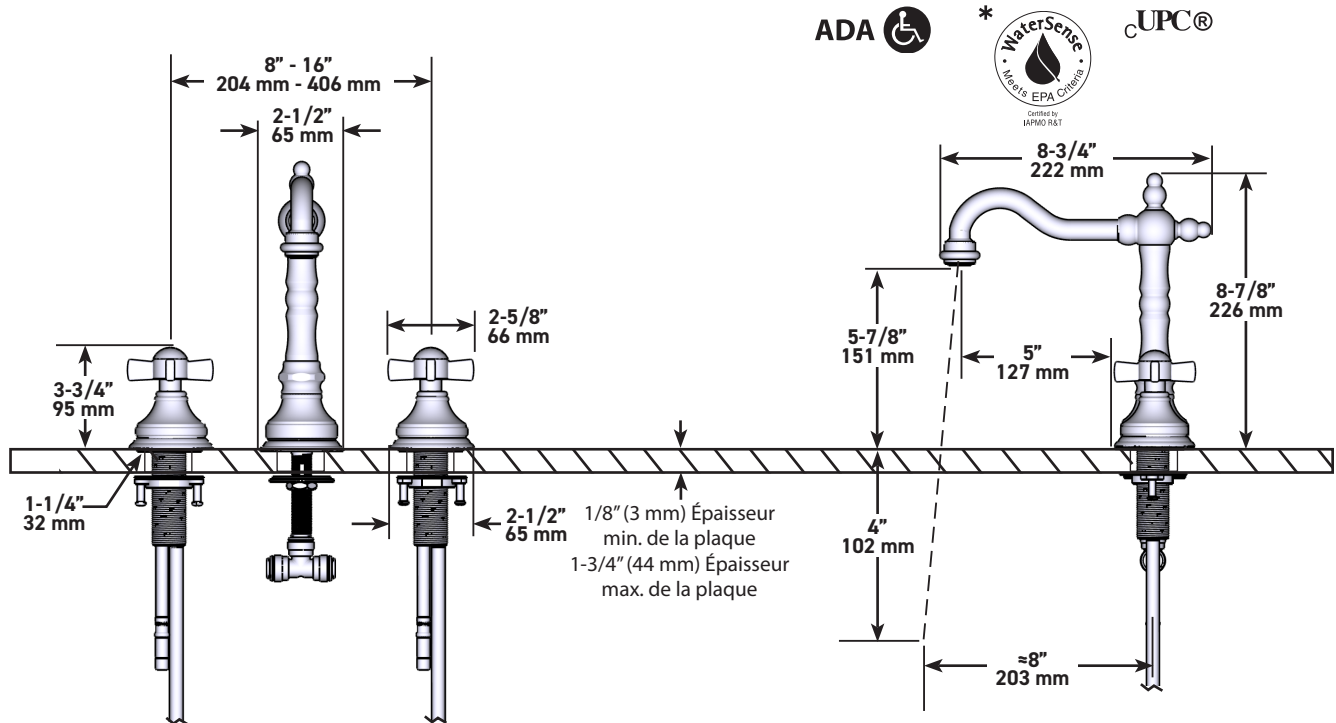

Retro

Robinet de lavabo 8"

MODÈLES : RT08X Série

C: Chrome

BN: Nickel brossé (PVS)

PN: Nickel poli (PVS)

U.S.A.
HOUSEOFROHL.COM
1-800-777-9762

QUEBEC / MARITIMES / WESTERN CANADA
 QUÉBEC / MARITIMES / OUEST CANADIEN
 QUEBEC / MARITIMOS / CANADA OCCIDENTAL
 HOUSEOFROHL.CA
 1-866-473-8442

ONTARIO
HOUSEOFROHL.CA
1-888-287-5354

A DISTINCTIVE MEMBER OF THE HOUSE OF ROHL
 UN MEMBRE DISTINCTIF DE HOUSE OF ROHL
 MIEMBRO DISTINTIVO DE LA FAMILIA HOUSE OF ROHL

DESCRIPCIÓN

- Cartucho de cerámica
- Conexión flexible de compresión de 3/8"
- Tapón push de desagüe