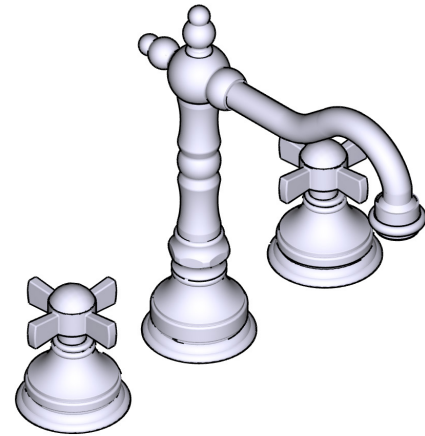

DESCRIPCIÓN

- Cartucho de cerámica
- Conexión flexible de compresión de 3/8"
- Tapón push de desagüe

FLUJO

- 4.5 L/min, 1.2 gpm (US) 60psi *
- 1.9 L/min, 0.5 gpm (US) 60psi (RT08X-05)
- *Certificación EPA aplicable solo al modelo indicado*

ESTÁNDARES

- CSA B125.1
- Estándar 61 y 372 NSF/ANSI
- ASME A112.18.1
- Aprobación CMR248
- ADA

GARANTÍA

- La mayoría de los productos o piezas presentan "Garantías limitadas" contra defectos de fabricación. La mayoría de los productos o piezas cuentan con "Garantías Limitadas" por defectos de fabricación. A los clientes en EE. UU. se les recomienda visitar houseofrohl.com/support y a los clientes en Canadá, riobel.ca, para consultar las condiciones completas de la garantía de los productos y acabados.

Retro

Llave de lavabo de 8"

MODELOS: RT08X Serie

C: Cromo

BN: Níquel cepillado (PVD)

PN: Níquel pulido (PVD)