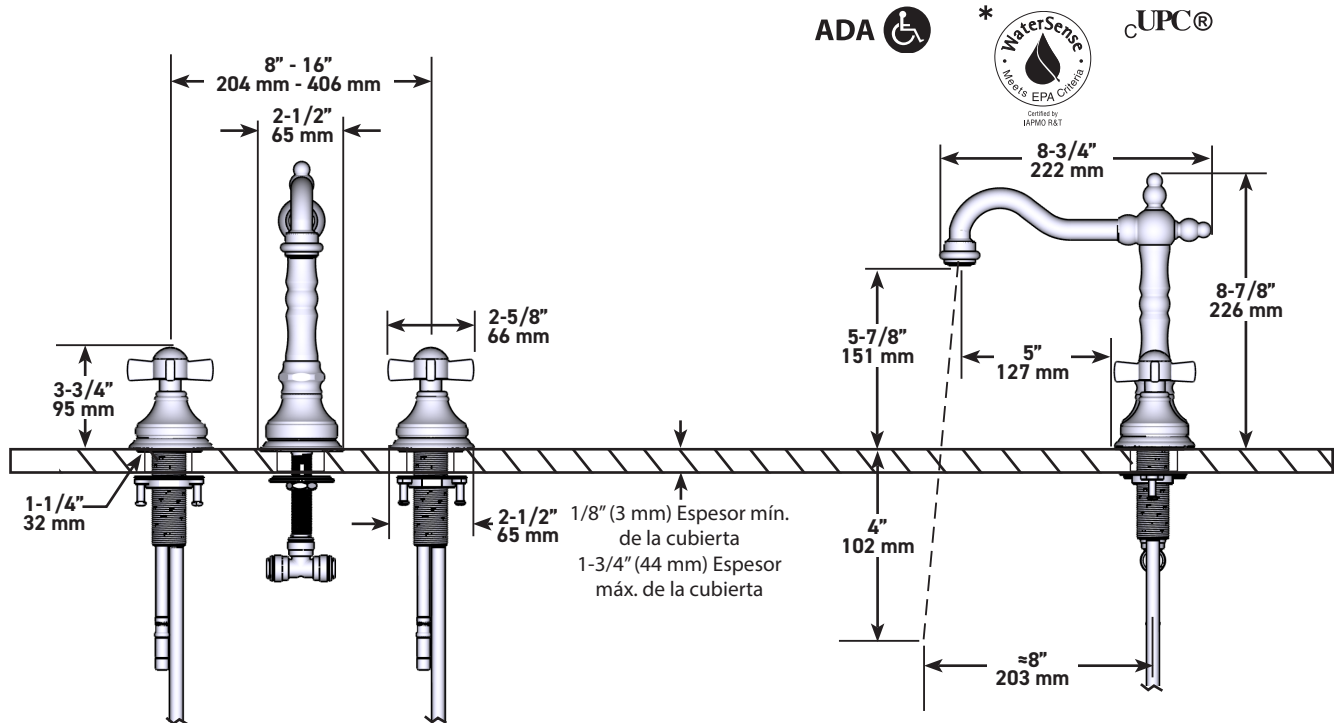

Retro

Llave de lavabo de 8"

MODELOS: RT08X Serie

C: Cromo

BN: Níquel cepillado (PVD)

PN: Níquel pulido (PVD)

U.S.A.
HOUSEOFROHL.COM
1-800-777-9762

QUEBEC / MARITIMES / WESTERN CANADA
QUÉBEC / MARITIMES / OUEST CANADIEN
QUEBEC / MARITIMOS / CANADA OCCIDENTAL
HOUSEOFROHL.CA
1-866-473-8442