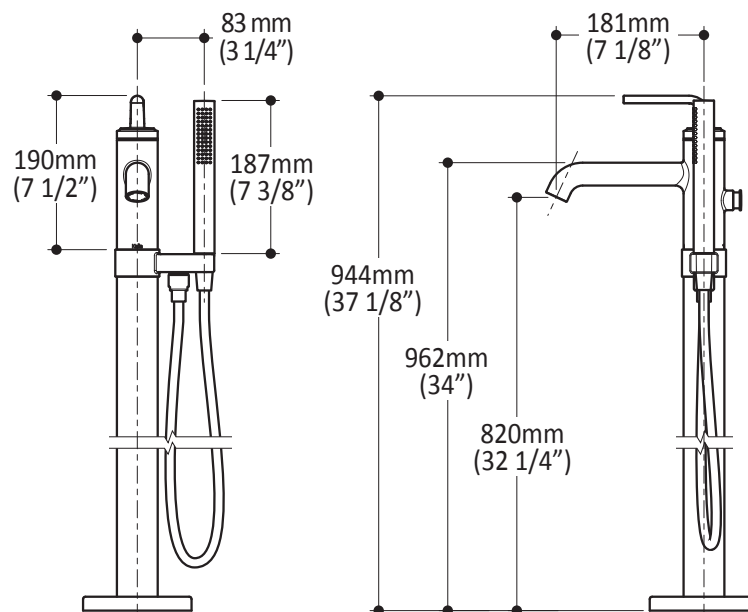

**CITÉ^{MC}****BF1221****Robinet de plancher 2 morceaux avec douchette****SPÉCIFICATIONS****Caractéristiques**

- Construction en laiton massif
- Valves anti-retour intégrées
- Tuyau flexible 60"
- Jet régulier caché
- Déviateur intégré
- Cartouche à disque en céramique

Couleur (Fini)

- Chrome : BF1221-110
- Nickel brossé PVS : BF1221-120

Certifications

Le modèle spécifié rencontre ou dépasse les normes suivantes ;

- ASME A112.18.1
- CSA B125.1

**Emballage**

- **Dimensions :**
762mm x 413mm x 146mm
(30" x 16 1/4" x 5 3/4")
- **Volume :** 1.62 pi³ (0.046 m³)
- **Poids total :** 13.5 lb (6.12 kg)

**Débits**

- Alimentation 1/2": 28.8 litres/min. (7.6 gallons US/min.) à 60 PSI.
- Alimentation 3/4": 36.3 litres/min. (9.6 gallons US/min.) à 60 PSI.

Notes d'installation

L'installation doit être conforme aux instructions d'installation fournies avec le produit.

Dimensions du produit :

Important : Les dimensions sont approximatives et sont sujettes à changements sans préavis. Veuillez vous référer aux instructions d'installation.

Kalia inc.
1355, 2^e Rue
Sainte-Marie (Québec)
Canada G6E 1G9