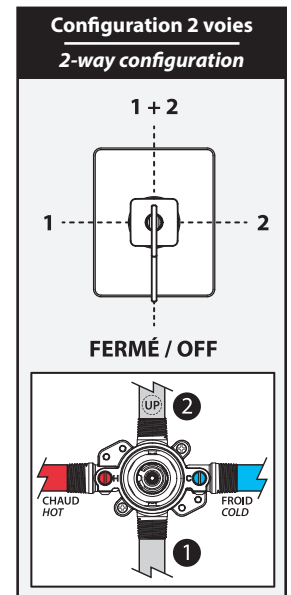

Dimensions du produit :

Important : Les dimensions sont approximatives et sont sujettes à changements sans préavis. Veuillez vous référer aux instructions d'installation.

1355, 2e Rue, Parc industriel
Sainte-Marie (Québec)
Canada G6E 1G9

T 418 387-9090
1 877 GO-KALIA (1 877 465-2542)
F 418 387-9089

KaliaStyle.com