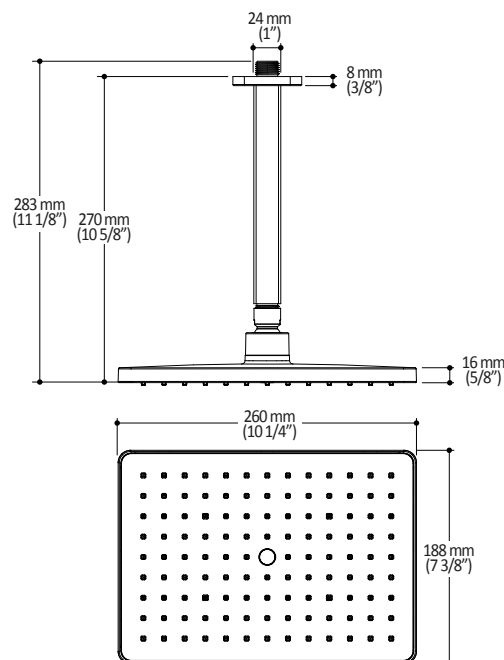

T 418 387-9090
1 877 GO-KALIA (1 877 465-2542)
F 418 387-9089

KaliaStyle.com

Caractéristiques

- Entrée d'eau mâle 1/2NPT sur le bras vertical
- Entrée d'eau femelle G1/2 sur la tête de pluie
- Dimension tête de pluie :
260 mm x 188 mm x 16 mm (10 1/4" x 7 3/8" x 5/8")
- Pointes souples pour un nettoyage facile du calcaire
- Orientation ajustable avec joint à rotule
- Bras en laiton massif et tête de pluie en plastique

Dimensions du produit :

Important : Les dimensions sont approximatives et sont sujettes à changements sans préavis. Veuillez vous référer aux instructions d'installation.

Caractéristiques

- Entrée d'eau mâle G1/2
- Dimension : 80 mm (3 1/8") x 110 (4 3/8")
- 2 fonctions directes et 1 fonction partagée
- Pointes souples pour un nettoyage facile du calcaire