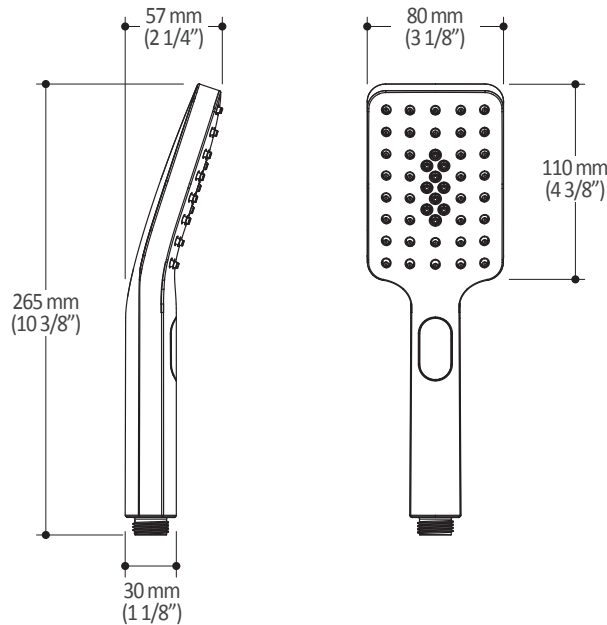

T 418 387-9090
1 877 GO-KALIA (1 877 465-2542)
F 418 387-9089

KaliaStyle.com

Caractéristiques

- Entrée d'eau mâle 1/2NPT sur le bras vertical
- Entrée d'eau femelle G1/2 sur la tête de pluie
- Dimension tête de pluie :
260 mm x 188 mm x 16 mm (10 1/4" x 7 3/8" x 5/8")
- Pointes souples pour un nettoyage facile du calcaire
- Orientation ajustable avec joint à rotule
- Bras en laiton massif et tête de pluie en plastique

Dimensions du produit :

Important : Les dimensions sont approximatives et sont sujettes à changements sans préavis. Veuillez vous référer aux instructions d'installation.

Caractéristiques

- Entrée d'eau mâle G1/2
- Dimension : 80 mm (3 1/8") x 110 (4 3/8")
- 2 fonctions directes et 1 fonction partagée
- Pointes souples pour un nettoyage facile du calcaire

Dimensions du produit :

Important : Les dimensions sont approximatives et sont sujettes à changements sans préavis. Veuillez vous référer aux instructions d'installation.

Caractéristiques

- Hauteur totale de 775 mm (30 1/2")
- Système de glissement facile à utiliser
- Système de verrouillage

Dimensions du produit :

Important : Les dimensions sont approximatives et sont sujettes à changements sans préavis. Veuillez vous référer aux instructions d'installation.

Caractéristiques

- Entrée d'eau femelle 1/2NPT
- Sortie d'eau mâle G1/2
- Connecteur ajustable en profondeur
- Fini PVS (Pulvérisation de Vapeur Solide) : procédé de haute technologie protégeant le fini de surface pour une durabilité accrue