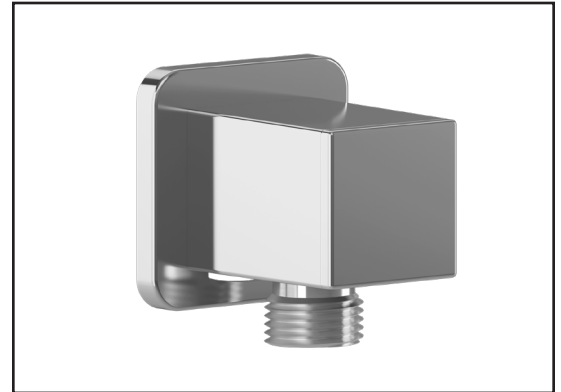

Caractéristiques

- Entrée d'eau femelle 1/2NPT
- Sortie d'eau mâle G1/2
- Connecteur ajustable en profondeur
- Fini PVS (Pulvérisation de Vapeur Solide) : procédé de haute technologie protégeant le fini de surface pour une durabilité accrue

Couleurs (Finis)

- Chrome : 106193-110
- Nickel pur PVS : 106193-125
- Noir mat : 106193-160

Notes d'installation

L'installation doit être conforme aux instructions d'installation fournies avec le produit.

GARANTIE

Kalia inc. garantit ses produits contre tout défaut de matériel ou de fabrication dans des conditions normales d'utilisation et d'entretien. **Veillez vous référer à la garantie Kalia comprise avec chacun des produits pour obtenir plus de détails.**