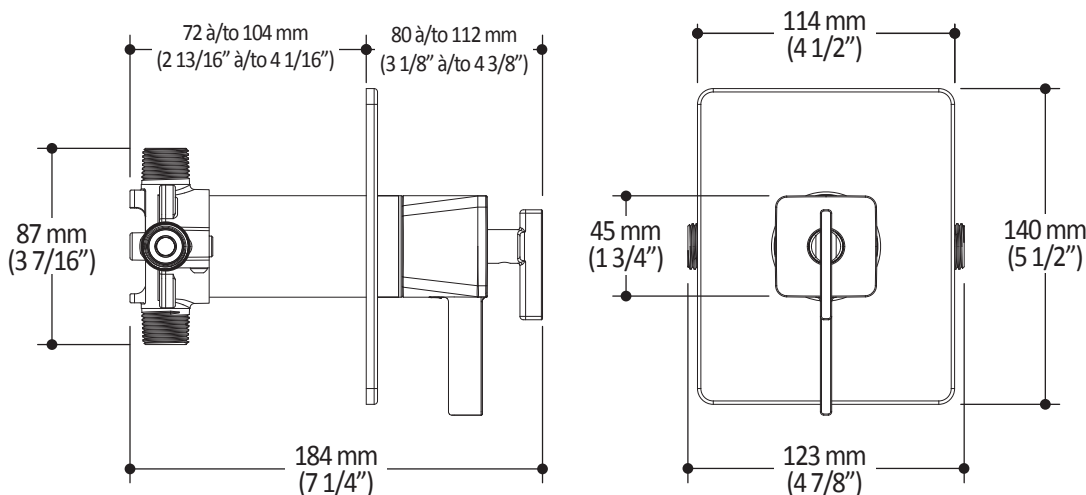

Dimensions du produit :

Important : Les dimensions sont approximatives et sont sujettes à changements sans préavis. Veuillez vous référer aux instructions d'installation.

1355, 2e Rue, Parc industriel
Sainte-Marie (Québec)
Canada G6E 1G9

T 418 387-9090
1 877 GO-KALIA (1 877 465-2542)
F 418 387-9089

KaliaStyle.com