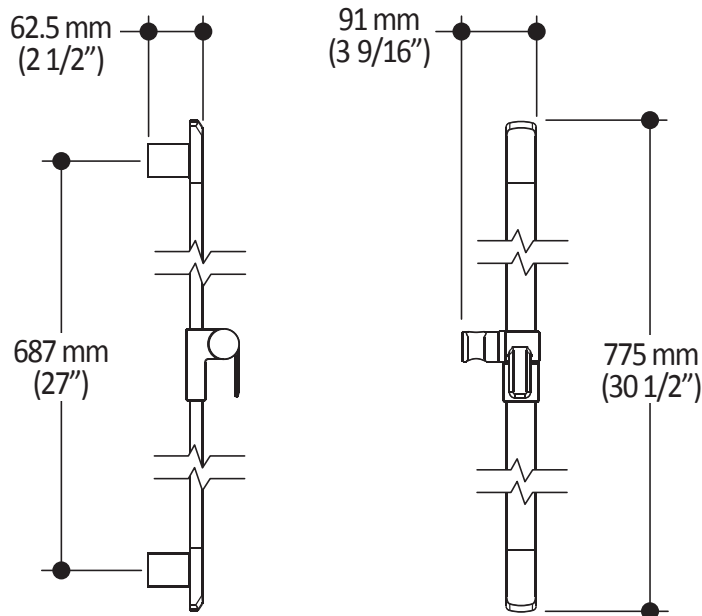

T 418 387-9090
1 877 GO-KALIA (1 877 465-2542)
F 418 387-9089

KaliaStyle.com

Caractéristiques

- Entrée d'eau mâle 1/2NPT sur le bras vertical
- Entrée d'eau femelle G1/2 sur la tête de pluie
- Dimension tête de pluie :
260 mm x 188 mm x 16 mm (10 1/4" x 7 3/8" x 5/8")
- Pointes souples pour un nettoyage facile du calcaire
- Orientation ajustable avec joint à rotule
- Bras en laiton massif et tête de pluie en plastique

Dimensions du produit :

Important : Les dimensions sont approximatives et sont sujettes à changements sans préavis. Veuillez vous référer aux instructions d'installation.

Caractéristiques

- Entrée d'eau mâle G1/2
- Dimension : 80 mm (3 1/8") x 110 (4 3/8")
- 2 fonctions directes et 1 fonction partagée
- Pointes souples pour un nettoyage facile du calcaire

Dimensions du produit :

Important : Les dimensions sont approximatives et sont sujettes à changements sans préavis. Veuillez vous référer aux instructions d'installation.

Caractéristiques

- Hauteur totale de 775 mm (30 1/2")
- Système de glissement facile à utiliser
- Système de verrouillage

Dimensions du produit :

Important : Les dimensions sont approximatives et sont sujettes à changements sans préavis. Veuillez vous référer aux instructions d'installation.

Caractéristiques

- Entrée d'eau femelle 1/2NPT
- Sortie d'eau mâle G1/2
- Connecteur ajustable en profondeur
- Fini PVS (Pulvérisation de Vapeur Solide) : procédé de haute technologie protégeant le fini de surface pour une durabilité accrue