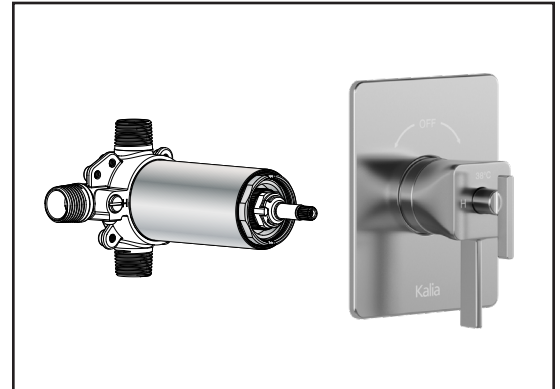

HISTOIRES D'EAU^{MD}

SQUAREONE^{MC}

BF1586

Valve coaxiale 1/2" de type T/P AQUATONIK^{MC}
avec sélecteur intégré 2 voies et finition

SPÉCIFICATIONS

Caractéristiques

- 2 entrées d'eau mâle 1/2NPT vissée ou soudée
- 2 sorties d'eau mâle 1/2NPT vissée ou soudée
- Construction en laiton massif
- Ajustement total de 32 mm (1 1/4")
- Possibilité d'installation dos à dos
- Appuis inclus pour une meilleure stabilité lors de l'installation
- Possibilité de faire fonctionner une seule ou deux composantes simultanément

Couleurs (Finis)

- Chrome : BF1586-110
- Nickel pur PVS : BF1586-125
- Noir mat : BF1586-160

Débit maximal

- 1 sortie : 25 L/min (6.6 gpm) à 60 psi
- 2 sorties : 29 L/min (7.7 gpm) à 60 psi

Certifications

Le modèle spécifié rencontre ou dépasse les normes suivantes ;

Notes d'installation

L'installation doit être conforme aux instructions d'installation fournies avec le produit.

GARANTIE

Kalia inc. garantit ses produits contre tout défaut de matériel ou de fabrication dans des conditions normales d'utilisation et d'entretien. **Veillez vous référer à la garantie Kalia comprise avec chacun des produits pour obtenir plus de détails.**