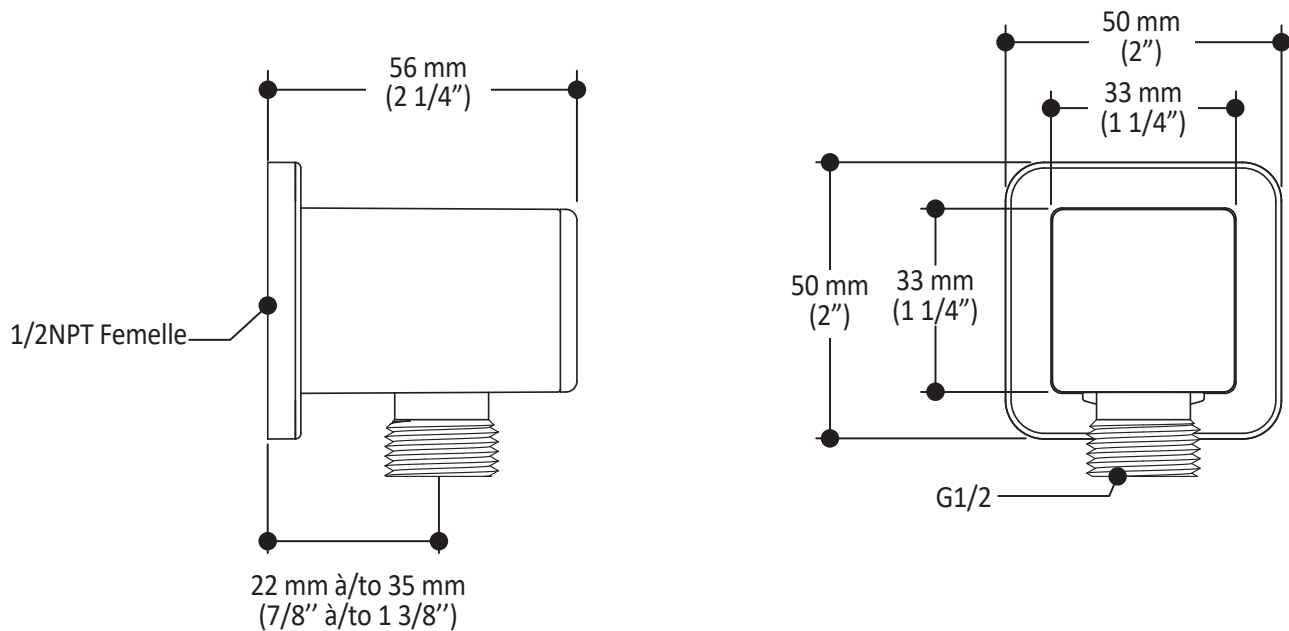

Dimensions du produit :

Important : Les dimensions sont approximatives et sont sujettes à changements sans préavis. Veuillez vous référer aux instructions d'installation.