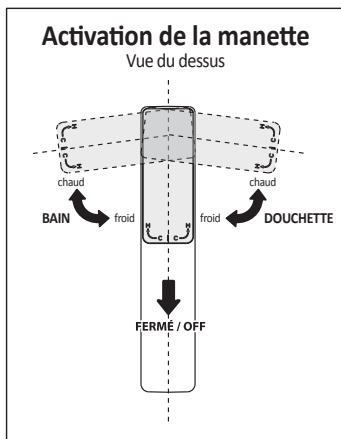

HISTOIRES D'EAU^{MD}

KAREO^{MC}

BF1998

**Robinet de plancher pour baignoire avec douchette
– cartouche incluse sans brut**

SPÉCIFICATIONS

Caractéristiques

- Construction en laiton massif
- Cartouche à disque en céramique avec sélecteur intégré
- Boyau flexible 60"
- Jet laminaire, caché
- Valves anti-retour intégrées

Couleurs (Finis)

- Chrome : BF1998-110
- Noir mat: BF1998-160

Débit maximal

- Alimentation 1/2": 26 L/min (6.85 gpm) à 60 psi

Certifications

Le modèle spécifié rencontre ou dépasse les normes suivantes ;

CSA B125.1
ASME A112.18.1

Dimensions du produit :

105162 requis

Important : Les dimensions sont approximatives et sont sujettes à changements sans préavis. Veuillez vous référer aux instructions d'installation.

HISTOIRES D'EAU^{MD}