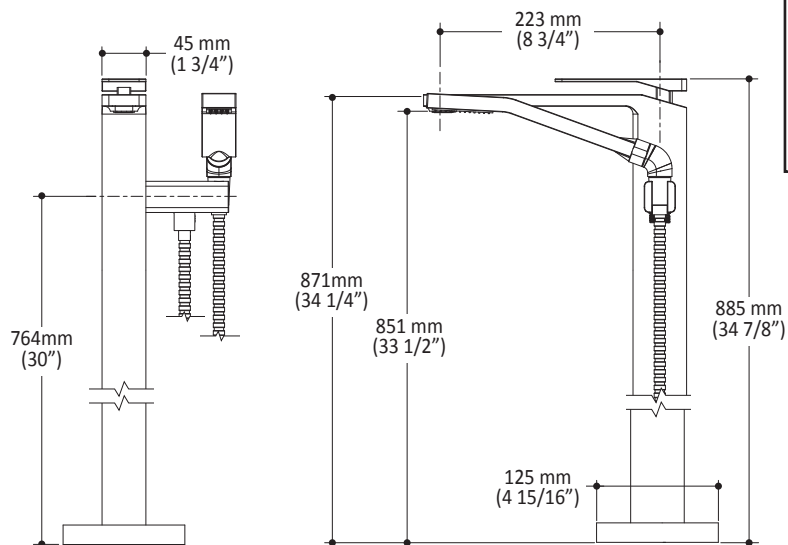

HISTOIRES D'EAU^{MD}

KAREO^{MC}

BF1998

**Robinet de plancher pour baignoire avec douchette
– cartouche incluse sans brut**

SPÉCIFICATIONS

Caractéristiques

- Construction en laiton massif
- Cartouche à disque en céramique avec sélecteur intégré
- Boyau flexible 60"
- Jet laminaire, caché
- Valves anti-retour intégrées

Couleurs (Finis)

- Chrome : BF1998-110
- Noir mat: BF1998-160

Débit maximal

- Alimentation 1/2": 26 L/min (6.85 gpm) à 60 psi

Certifications

Le modèle spécifié rencontre ou dépasse les normes suivantes ;

CSA B125.1
ASME A112.18.1

Dimensions du produit :

105162 requis

Important : Les dimensions sont approximatives et sont sujettes à changements sans préavis. Veuillez vous référer aux instructions d'installation.

HISTOIRES D'EAU^{MD}