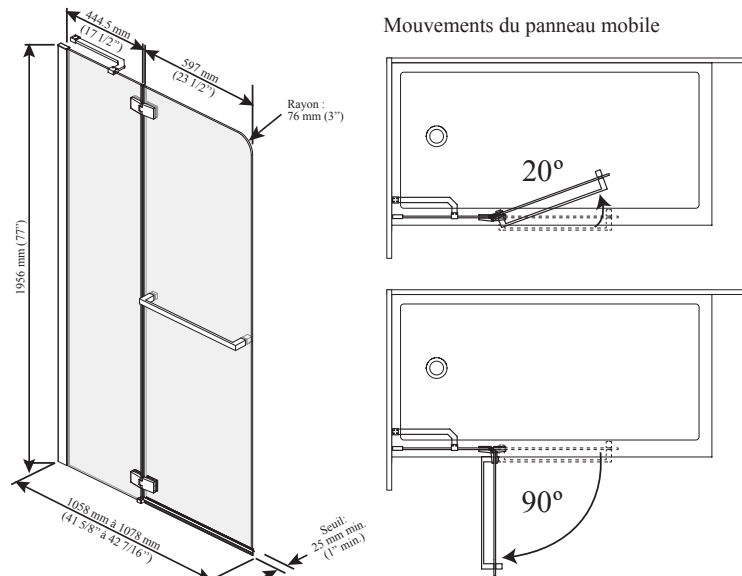

HISTOIRES D'EAU^{MD}

PRATIKA^{MC}

DR1684

Écran de douche à pivot et panneau fixe

SPÉCIFICATIONS

Caractéristiques

- Écran de douche à pivot et panneau fixe **sans cadre**
- Petit panneau fixe donnant un accès facile à la robinetterie sans éclaboussures
- Panneau articulé pivotant de 90° vers l'extérieur et de 20° pour diriger l'eau vers l'intérieur
- Hauteur de 1956 mm (77")
- Porte-serviette de 535 mm (21") avec poignée bouton intérieure pour une meilleure manipulation
- Verre trempé de 8 mm (5/16") d'épaisseur **traité au Duraclean** pour faciliter l'entretien
- Barre de soutien solide à encombrement minimal pour les têtes de pluie
- Joints d'étanchéités en PVC pour prévenir les fuites d'eau
- Charnières modernes
- Idéal pour les configurations de salle de bain plus restreintes
- Unité réversible
- Ajustement de 25 mm (1")

Emballage

- **Dimensions :**
2050 mm x 665 mm x 90 mm
(80 11/16" x 26 3/16" x 3 9/16")
- **Poids total :**
47 kg (104 lb)

Notes d'installation

Un seuil d'une largeur minimum de 25 mm (1") est requis pour l'installation de cette porte. L'installation doit être conforme aux instructions d'installation fournies avec le produit.

Finis

- Chrome :
- DR1684-110-XXX

Motif du verre

- Verre trempé clair :
- DR1684-XXX-003

Clair

DR1684-110-003; Ouverture à gauche illustrée

Important : Les dimensions sont approximatives et sont sujettes à changements sans préavis. Veuillez vous référer aux instructions d'installation.