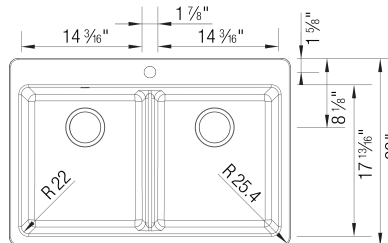

### Conseils de conception et d'aménagement

- Largeur min. armoire:: 36 po ( 914 mm )
- Hauteur du pourtour: 1/4 po ( 7 mm )

Ce qui est inclus:

Crépine(s) de 3 1/2 po (90 mm) en inox

Instructions d'installation