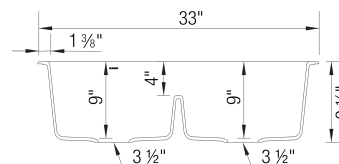

Codes & Standards

CSA B45.8-18/ IAPMO Z403-2018

Garantie

Texte de la garantie

Conformité

Les éviers et les robinets BLANCO sont testés et conformes aux normes, et sont homologués par les organismes appropriés. Pour connaître le détail des certifications de chacun de nos produits, n'hésitez pas à communiquer avec nous ou à joindre ces organismes d'homologation.

Consultez nos vidéos pratiques pour en savoir plus sur l'installation et l'entretien des produits BLANCO: Vidéos:

<https://www.blanco.com/en-canada/>

Des questions? Communiquez avec nous dès aujourd'hui

BLANCO AMERICA INC.
110 Mount Holly By-Pass
Lumberton NJ 08048

Téléphone & Téléc.:
Téléphone: 1-888-668-6201
Téléc.: 609-668-6211"