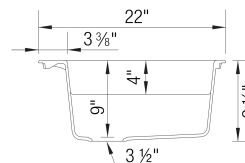

Codes & Standards

CSA B45.8-18/ IAPMO Z403-2018

Garantie

Texte de la garantie

Conformité

Les éviers et les robinets BLANCO sont testés et conformes aux normes, et sont homologués par les organismes appropriés. Pour connaître le détail des certifications de chacun de nos produits, n'hésitez pas à communiquer avec nous ou à joindre ces organismes d'homologation.

Consultez nos vidéos pratiques pour en savoir plus sur l'installation et l'entretien des produits BLANCO: Vidéos:

<https://www.blanco.com/en-canada/>

Des questions? Communiquez avec nous dès aujourd'hui

BLANCO AMERICA INC.
110 Mount Holly By-Pass
Lumberton NJ 08048

Téléphone & Téléc.:
Téléphone: 1-888-668-6201
Téléc.: 609-668-6211"