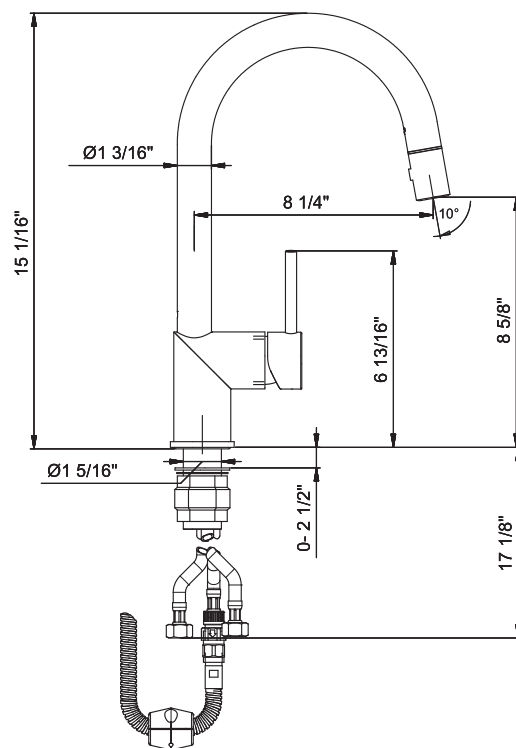

## PULL-DOWN SPRAY FAUCET SPECIFICATIONS

Kindred pull-down spray faucets are machined from solid brass castings and have ceramic disc technology. Pull-down spray faucets are rated at 2.2 USGPM, or 8.3 liters/minute, and are equipped with both backflow prevention and a vacuum breaker to meet current code standards. Supply tubes are 3/8" diameter with a 1/2" NPT fitting at the inlet. Retractable spray head will extend to 24". Faucet requires a minimum 1 3/8" diameter mounting hole and a counter thickness less than 2". Franke Kindred Canada Limited offers a lifetime mechanical warranty against manufacturing defects on Kindred Faucets, a lifetime warranty on chrome finish, and a 2 year warranty on decorative finishes.

## DONNÉES TECHNIQUES DES ROBINETS À BEC AMOVIBLE

Les robinets à bec amovible Kindred sont usinés à partir de laiton massif et sont munis de disques en céramique de la plus récente technologie. Les robinets à bec amovible ont un débit maximum de 8.3 L/min (2.2 guspm) et sont équipés d'un dispositif anti-retour et d'un casse-vide, conformément aux normes présentement en vigueur. Les tubes d'alimentation incorporés ont un diamètre de 10 mm (3/8 po) et sont munis de raccords de 1/2 po NPT aux entrées. Le boyau rétractable du bec amovible s'étend sur une longueur de 610 mm (24 po). Le robinet requiert un trou d'un diamètre minimum de 35 mm (1 3/8 po) et le comptoir doit avoir une épaisseur de moins de 51 mm (2 po). Franke Kindred Canada Limitée offre une garantie à vie contre les défauts de fabrication sur les parties mécaniques des robinets Kindred, une garantie à vie sur les finis chrome et une garantie de 2 ans sur les finis décoratifs.