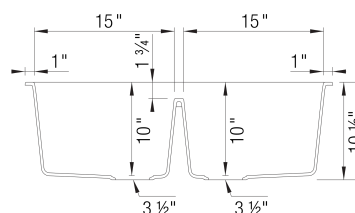

Données techniques de l'évier

Couleur	SKU
Café	400475
Anthracite	400499
Truffe	401189
Cendre	401419
Gris Métallique	401712
Blanc	401713
Noir charbon	402662
Blanc Doux	402886
Gris Volcan	402931

Conseils de conception et d'aménagement

- Largeur min. armoire:: 36 po (915 mm)

Ce qui est inclus:

Crépine(s) de 3 ½ po (90 mm) en inox

Instructions d'installation

Gabarit de découpe

Garantie à vie limitée

Il est possible que cette largeur minimale soit insuffisante en raison de la configuration intérieure de votre armoire. Consultez votre ébéniste.

Codes & Standards

CSA B45.8-18/ IAPMO Z403-2018

Accessoires optionnels

Plaque de recouvrement 517666

CapFlow

Grille d'évier 406447

Grille d'évier 406448

PERFORMA U 2 SILGRANIT

Garantie

Texte de la garantie

Conformité

Les éviers et les robinets BLANCO sont testés et conformes aux normes, et sont homologués par les organismes appropriés. Pour connaître le détail des certifications de chacun de nos produits, n'hésitez pas à communiquer avec nous ou à joindre ces organismes d'homologation.

Consultez nos vidéos pratiques pour en savoir plus sur l'installation et l'entretien des produits BLANCO: Vidéos:

<https://www.blanco.com/en-canada/>

Des questions? Communiquez avec nous dès aujourd'hui

BLANCO AMERICA INC.
110 Mount Holly By-Pass
Lumberton NJ 08048

Téléphone & Téléc.:
Téléphone: 1-888-668-6201
Téléc.: 609-668-6211"