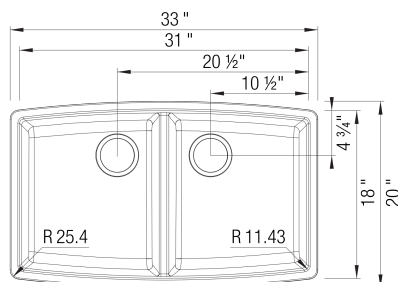

Données techniques de l'évier

Couleur	SKU
Café	400475
Anthracite	400499
Truffe	401189
Cendre	401419
Gris Métallique	401712
Blanc	401713
Noir charbon	402662
Blanc Doux	402886
Gris Volcan	402931

Conseils de conception et d'aménagement

- Largeur min. armoire:: 36 po (915 mm)

Ce qui est inclus:

Crépine(s) de 3 ½ po (90 mm) en inox

Instructions d'installation

Gabarit de découpe

Garantie à vie limitée

Il est possible que cette largeur minimale soit insuffisante en raison de la configuration intérieure de votre armoire. Consultez votre ébéniste.

Codes & Standards

CSA B45.8-18/ IAPMO Z403-2018

Accessoires optionnels

Plaque de recouvrement 517666

CapFlow

Grille d'évier 406447

Grille d'évier 406448

PERFORMA U 2 SILGRANIT

Garantie

Texte de la garantie

Conformité

Les éviers et les robinets BLANCO sont testés et conformes aux normes, et sont homologués par les organismes appropriés. Pour connaître le détail des certifications de chacun de nos produits, n'hésitez pas à communiquer avec nous ou à joindre ces organismes d'homologation.

Consultez nos vidéos pratiques pour en savoir plus sur l'installation et l'entretien des produits BLANCO: Vidéos:

<https://www.blanco.com/en-canada/>

Des questions? Communiquez avec nous dès aujourd'hui

BLANCO AMERICA INC.
110 Mount Holly By-Pass
Lumberton NJ 08048

Téléphone & Téléc.:
Téléphone: 1-888-668-6201
Téléc.: 609-668-6211"