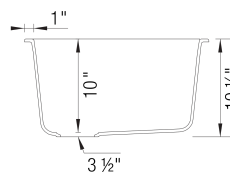

Données techniques de l'évier

Couleur	SKU
Café	400475
Anthracite	400499
Truffe	401189
Cendre	401419
Gris Métallique	401712
Blanc	401713
Noir charbon	402662
Blanc Doux	402886
Gris Volcan	402931

Conseils de conception et d'aménagement

- Largeur min. armoire:: 36 po (915 mm)

Ce qui est inclus:

Crépine(s) de 3 ½ po (90 mm) en inox

Instructions d'installation

Gabarit de découpe

Garantie à vie limitée

Il est possible que cette largeur minimale soit insuffisante en raison de la configuration intérieure de votre armoire. Consultez votre ébéniste.

Codes & Standards

CSA B45.8-18/ IAPMO Z403-2018

Accessoires optionnels

Plaque de recouvrement 517666

CapFlow

Grille d'évier 406447

Grille d'évier 406448

PERFORMA U 2 SILGRANIT

Garantie

Texte de la garantie

Conformité

Les éviers et les robinets BLANCO sont testés et conformes aux normes, et sont homologués par les organismes appropriés. Pour connaître le détail des certifications de chacun de nos produits, n'hésitez pas à communiquer avec nous ou à joindre ces organismes d'homologation.

Consultez nos vidéos pratiques pour en savoir plus sur l'installation et l'entretien des produits BLANCO: Vidéos:

<https://www.blanco.com/en-canada/>

Des questions? Communiquez avec nous dès aujourd'hui

BLANCO AMERICA INC.
110 Mount Holly By-Pass
Lumberton NJ 08048

Téléphone & Téléc.:
Téléphone: 1-888-668-6201
Téléc.: 609-668-6211"