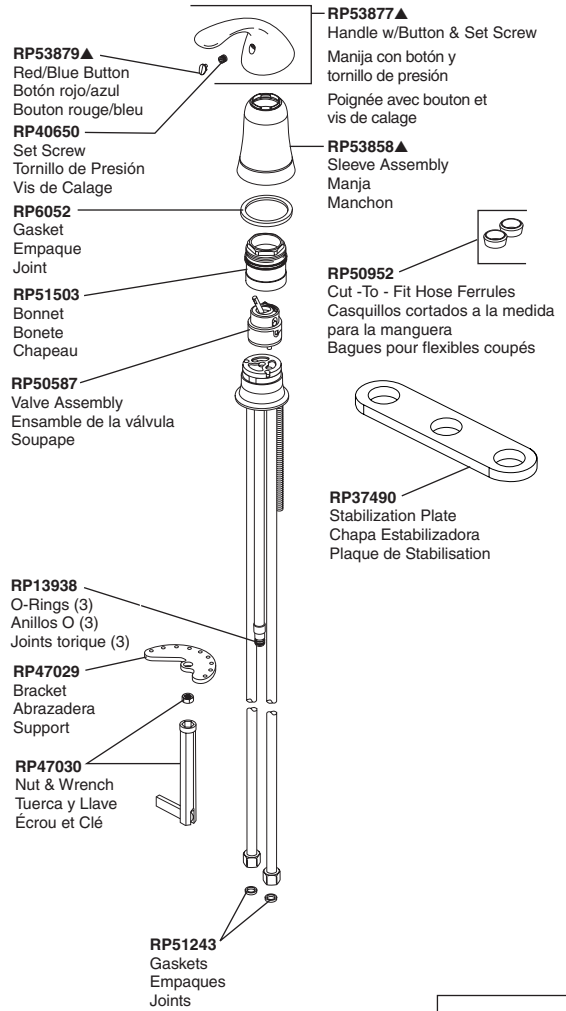

# 1980-DST & 4380-SD-DST

## For All Models Para todos los modelos Pour tous les modèles

**RP63263**  
Adapters  
3/8"-24 UNEF to 1/2"-20 UN &  
3/8"-24 UNEF to 1/2"-14 NPSM  
Adaptadors  
3/8"-24 UNEF a 1/2"-20 UN &  
3/8"-24 UNEF a 1/2"-14 NPSM  
Adaptateurs  
3/8 po-24 UNEF à 1/2 po-20 UN et  
3/8 po-24 UNEF à 1/2 po-14 NPSM

**RP63264**  
Adapters (10) 3/8"-24 UNEF to 1/2"-20 UN  
Adaptadors (10) 3/8"-24 UNEF a 1/2"-20 UN  
Adaptateurs (10) 3/8 po-24 UNEF à 1/2 po-20 UN

**RP63265**  
Adapters (10) 3/8"-24 UNEF to 1/2"-14 NPSM  
Adaptadors (10) 3/8"-24 UNEF a 1/2"-14 NPSM  
Adaptateurs (10) 3/8 po-24 UNEF à 1/2 po-14 NPSM

**RP50781▲**  
Soap Dispenser  
Dispensador de jabón.  
Distributeur de savon

**RP21945**  
Nut  
Tuerca  
Écrou

▲ Specify Finish  
Especifíque el Acabado  
Précisez le Fini