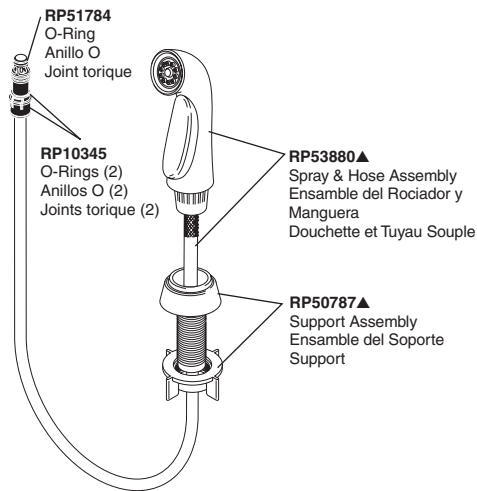

## For All Models Para todos los modelos Pour tous les modèles

**RP63263**  
Adapters  
3/8"-24 UNEF to 1/2"-20 UN &  
3/8"-24 UNEF to 1/2"-14 NPSM  
Adaptadors  
3/8"-24 UNEF a 1/2"-20 UN &  
3/8"-24 UNEF a 1/2"-14 NPSM  
Adaptateurs  
3/8 po-24 UNEF à 1/2 po-20 UN et  
3/8 po-24 UNEF à 1/2 po-14 NPSM

**RP50781▲**  
Soap Dispenser  
Dispensador de jabón.  
Distributeur de savon

**RP21945**  
Nut  
Tuerca  
Écrou

▲ Specify Finish  
Especifíque el Acabado  
Précisez le Fini