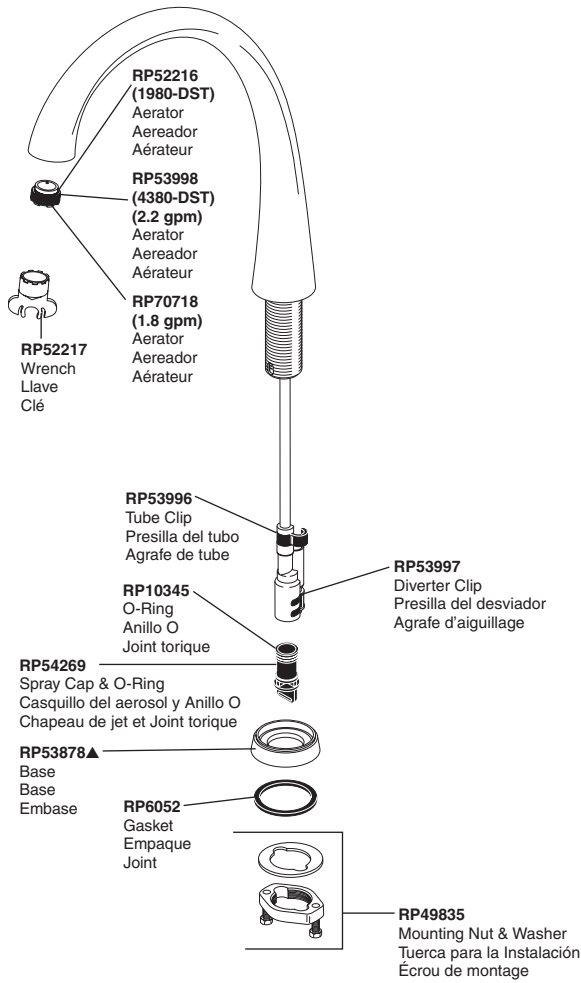

# 1980-DST & 4380-SD-DST

## For All Models Para todos los modelos Pour tous les modèles

**RP63263**  
Adapters  
3/8"-24 UNEF to 1/2"-20 UN &  
3/8"-24 UNEF to 1/2"-14 NPSM  
Adaptadors  
3/8"-24 UNEF a 1/2"-20 UN &  
3/8"-24 UNEF a 1/2"-14 NPSM  
Adaptateurs  
3/8 po-24 UNEF à 1/2 po-20 UN et  
3/8 po-24 UNEF à 1/2 po-14 NPSM

**RP63264**  
Adapters (10) 3/8"-24 UNEF to 1/2"-20 UN  
Adaptadors (10) 3/8"-24 UNEF a 1/2"-20 UN  
Adaptateurs (10) 3/8 po-24 UNEF à 1/2 po-20 UN

**RP63265**  
Adapters (10) 3/8"-24 UNEF to 1/2"-14 NPSM  
Adaptadors (10) 3/8"-24 UNEF a 1/2"-14 NPSM  
Adaptateurs (10) 3/8 po-24 UNEF à 1/2 po-14 NPSM

**RP50781▲**  
Soap Dispenser  
Dispensador de jabón.  
Distributeur de savon

**RP21945**  
Nut  
Tuerca  
Écrou

▲ Specify Finish  
Especifíque el Acabado  
Précisez le Fini