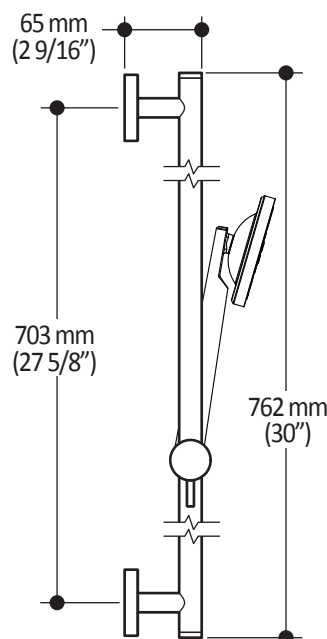

Important : Les dimensions sont approximatives et sont sujettes à changements sans préavis. Veuillez vous référer aux instructions d'installation.

Kalia inc.
1355, 2e Rue
Sainte-Marie (Québec)
Canada G6E 1G9

t. 1-418-387-9090
1 877 GO KALIA (1-877-465-2542)
f. 1-418-387-9089
www.KaliaStyle.com