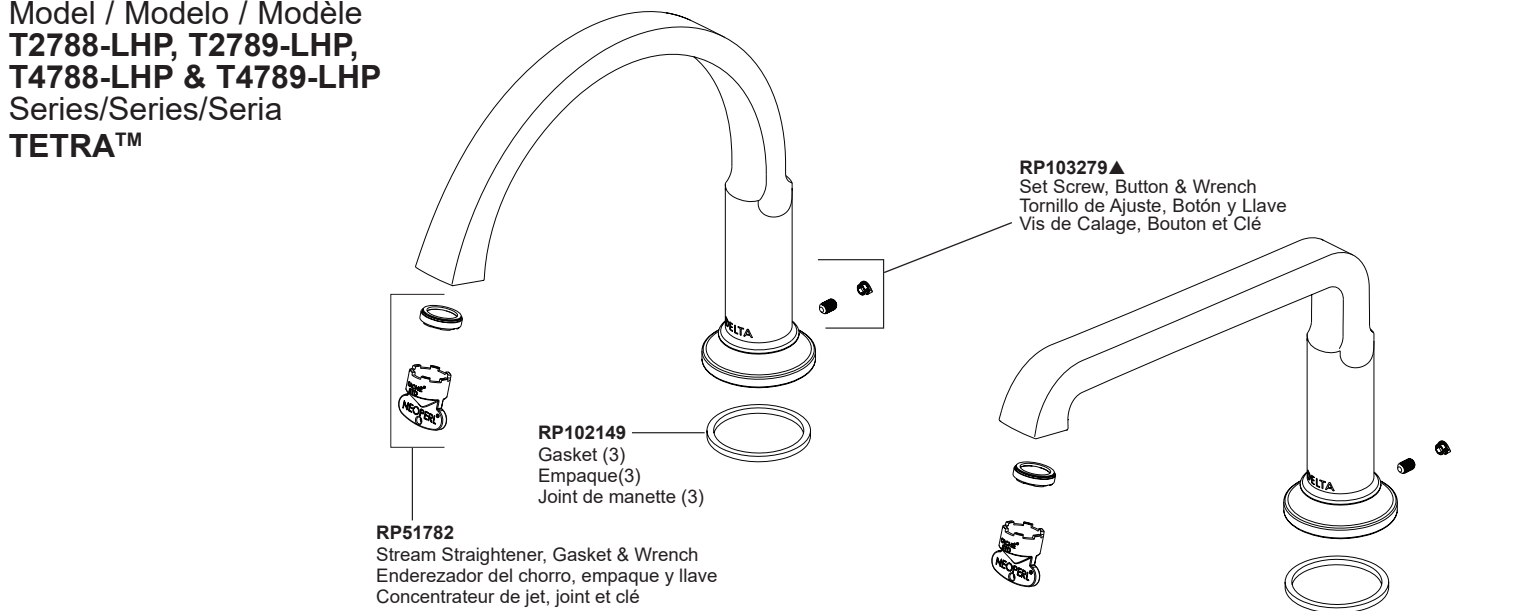

Model / Modelo / Modèle
**T2788-LHP, T2789-LHP,
 T4788-LHP & T4789-LHP**
 Series/Series/Seria
TETRA™

Models / Modelos / Modèles T2788-LHP & T2789-LHP

Models / Modelos / Modèles T4788-LHP & T4789-LHP

| | |
|---|--|
| <p>H588 Handle Kit (Not included) Kit de manija (No incluido) Kit de poignée (Engager)</p>  <p>RP103276 Glide Rings (1 Red, 1 Blue, 2 Black & 2 Gray) Anillos de planeo (1 rojo, 1 azul, 2 negro y 2 canas) Anneaux de glisse (1 rouge, 1 bleu, 2 noir et 2 Gris)</p> | <p>H590 Handle Kit (Not included) Kit de manija (No incluido) Kit de poignée (Engager)</p>  <p>RP103276 Glide Rings (1 Red, 1 Blue, 2 Black & 2 Gray) Anillos de planeo (1 rojo, 1 azul, 2 negro y 2 canas) Anneaux de glisse (1 rouge, 1 bleu, 2 noir et 2 Gris)</p> |
|---|--|