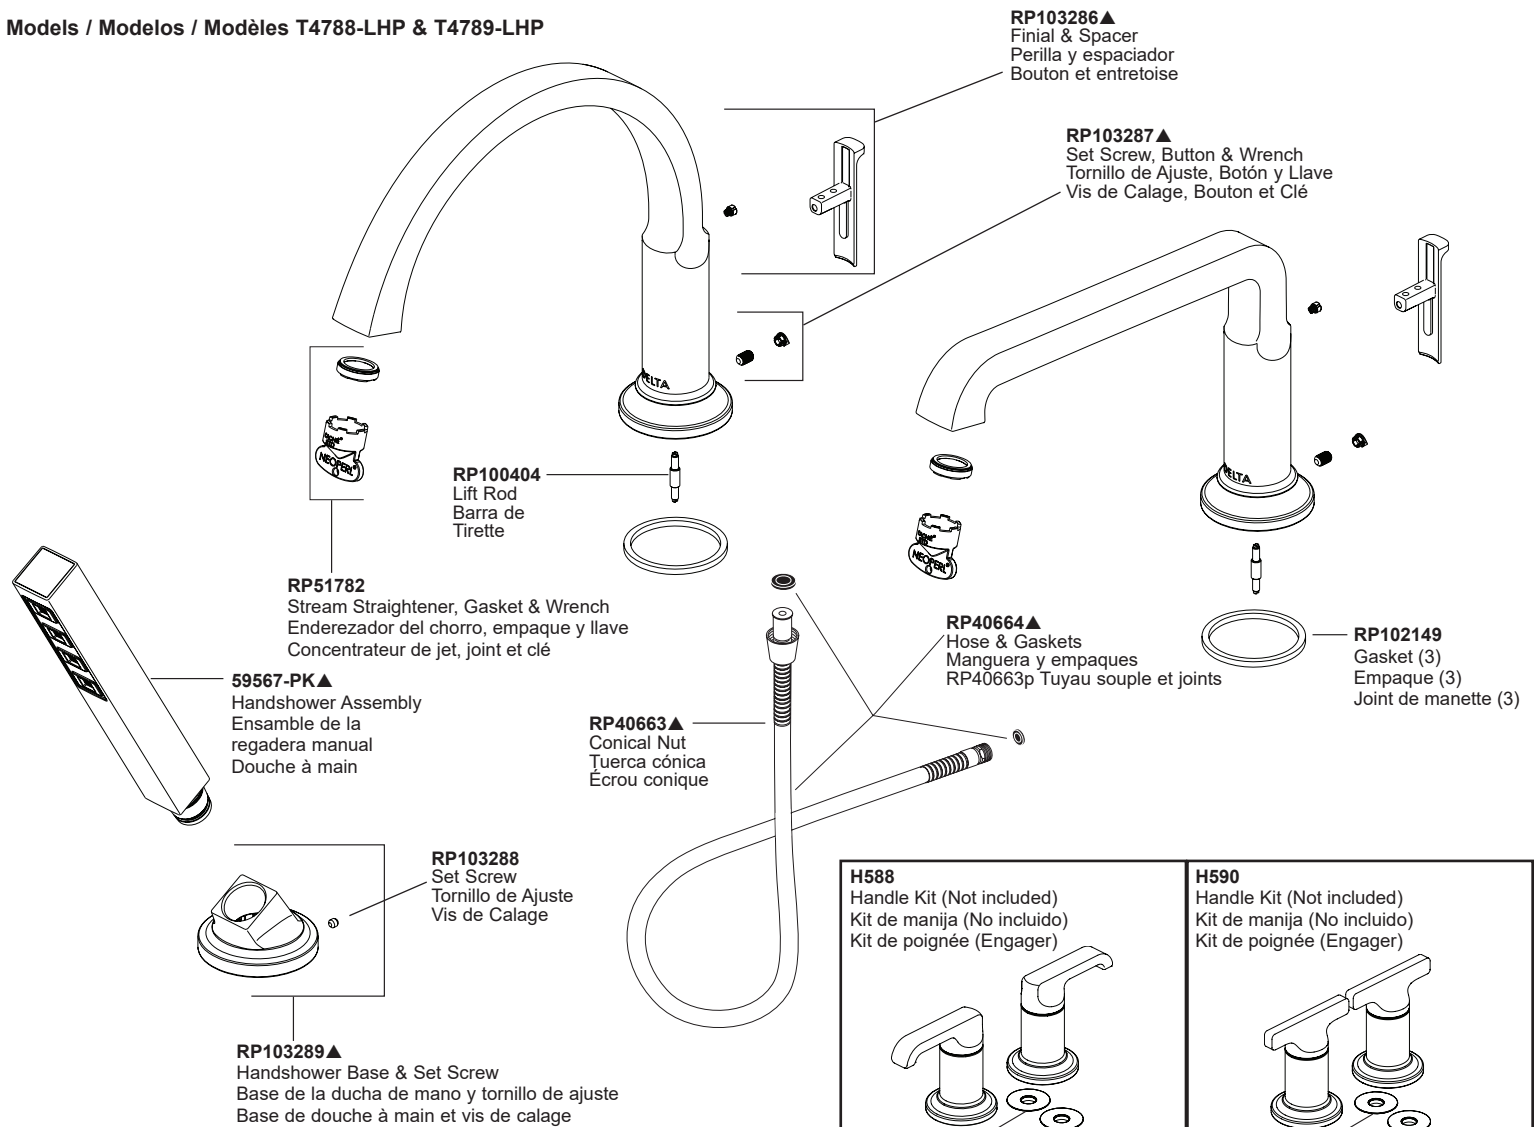

Model / Modelo / Modèle
**T2788-LHP, T2789-LHP,
 T4788-LHP & T4789-LHP**
 Series/Series/Seria
TETRA™

Models / Modelos / Modèles T2788-LHP & T2789-LHP

Models / Modelos / Modèles T4788-LHP & T4789-LHP

| | |
|---|--|
| <p>H588 Handle Kit (Not included) Kit de manija (No incluido) Kit de poignée (Engager)</p>  <p>RP103276 Glide Rings (1 Red, 1 Blue, 2 Black & 2 Gray) Anillos de planeo (1 rojo, 1 azul, 2 negro y 2 canas) Anneaux de glisse (1 rouge, 1 bleu, 2 noir et 2 Gris)</p> | <p>H590 Handle Kit (Not included) Kit de manija (No incluido) Kit de poignée (Engager)</p>  <p>RP103276 Glide Rings (1 Red, 1 Blue, 2 Black & 2 Gray) Anillos de planeo (1 rojo, 1 azul, 2 negro y 2 canas) Anneaux de glisse (1 rouge, 1 bleu, 2 noir et 2 Gris)</p> |
|---|--|