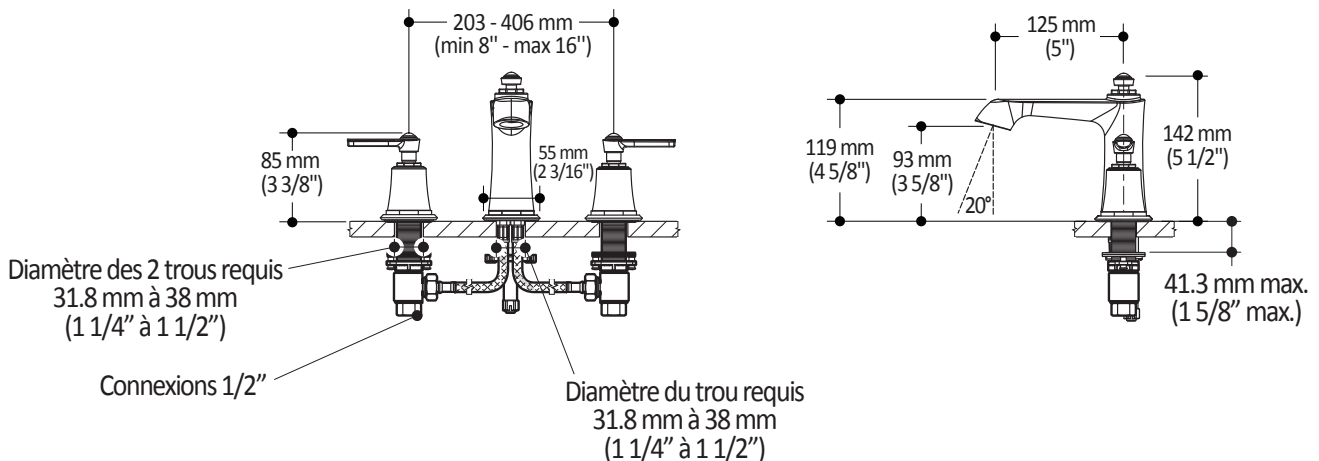

HISTOIRES D'EAU^{MD}

RUSTIK^{MC}

BF1484

Robinet 8" c.c. de lavabo

SPECIFICATIONS

Caractéristiques

- Construction en laiton massif
- Jet aéré, caché et ajustable (20°)
- Cartouche à disque en céramique
- Sans Plomb : Produit à très faible teneur en plomb (moins de 0.25%) 

Couleurs (Finis)

- Chrome : BF1484-110

Certifications

Le modèle spécifié rencontre ou dépasse les normes suivantes ;

Emballage

- **Dimensions :**
480 mm x 320 mm x 80 mm
(18 7/8" x 12 5/8" x 3 1/8")
- **Volume :** 0.013 m³ (0.43 pi³)
- **Poids total :** 3.18 kg (7.01 lb)

Débit maximal

- 8.3 litres/min. (2.2 gallons/min.)

Notes d'installation

L'installation doit être conforme aux instructions d'installation fournies avec le produit.

GARANTIE

Kalia inc. garantit ses produits contre tout défaut de matériel ou de fabrication dans des conditions normales d'utilisation et d'entretien. **Veillez vous référer à la garantie Kalia comprise avec chacun des produits pour obtenir plus de détails.**

Dimensions du produit :

Important : Les dimensions sont approximatives et sont sujettes à changements sans préavis. Veuillez vous référer aux instructions d'installation.

1355, 2^e Rue, Parc industriel
Sainte-Marie (Québec)
Canada G6E 1G9