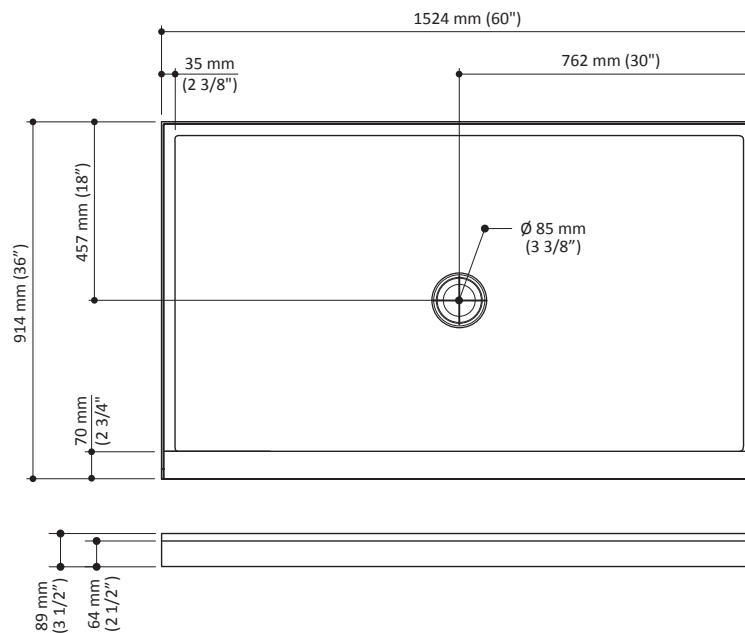

### Caractéristiques

- Base de douche rectangulaire pour installation en alcôve
- **Conception antifuite avec seuil conçu pour éliminer les infiltrations d'eau**
- Acrylique renforcé de fibre de verre
- Construction robuste offrant solidité et stabilité
- Pattes de soutien autonivelées facilitant l'installation
- 1524 mm x 914 mm (60" x 36")
- Seuil ultra-mince de 64 mm (2 1/2")
- Drain central
- Brides de carrelage intégrées sur 3 murs

### Dimensions du produit :

**Important :** Les dimensions sont approximatives et sont sujettes à changements sans préavis. Veuillez vous référer aux instructions d'installation.