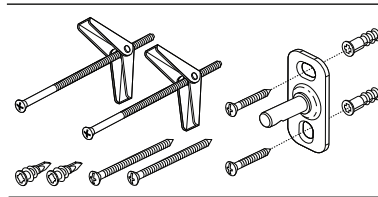

691060

Note: RP includes parts for 2 sides
Nota: El RP incluye piezas para ambos lados
Note : le kit RP inclut les pièces pour les 2 côtés

RP7059
Mounting Hardware
Herraje de Instalación
Pièces de montage

RP72970BL
Set Screws (2)
Tornillos de Ajuste (2)
Vis de calage (2)
Hex Keys (1)
Llaves Allen Hexagonales (1)
Clés hexagonales (1)