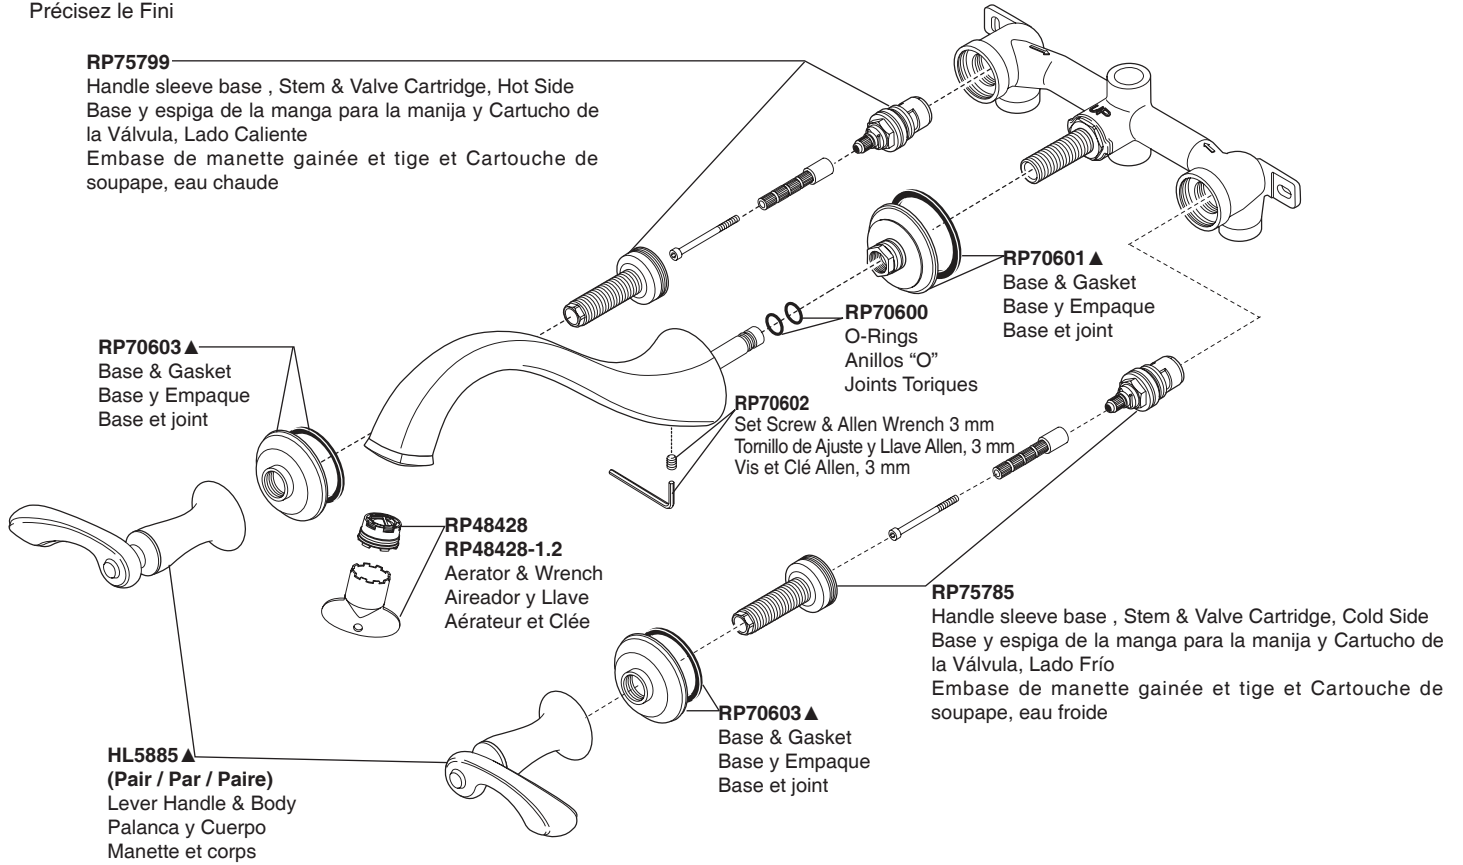

Model/Modelo/Modèle
 65885LF-▲LHP
 65885LF-▲LHP-ECO
 Series/Series/Seria
 Charlotte™

▲ Specify Finish
 Especificíque el Acabado
 Précisez le Fini

* Please Note: Must use plastic tailpiece (included) instead of metal tailpiece (included) when installing electronic lavatories.

* Por favor Nota: Se debe utilizar tubo de desagüe de plástico (incluido) en lugar de metal tubo de cola (incluido) al instalar lavabos electrónicos.

* S'il vous plaît Note: Vous devez utiliser cordier en plastique (inclus) au lieu de métal cordier (inclus) lors de l'installation lavabos électroniques.