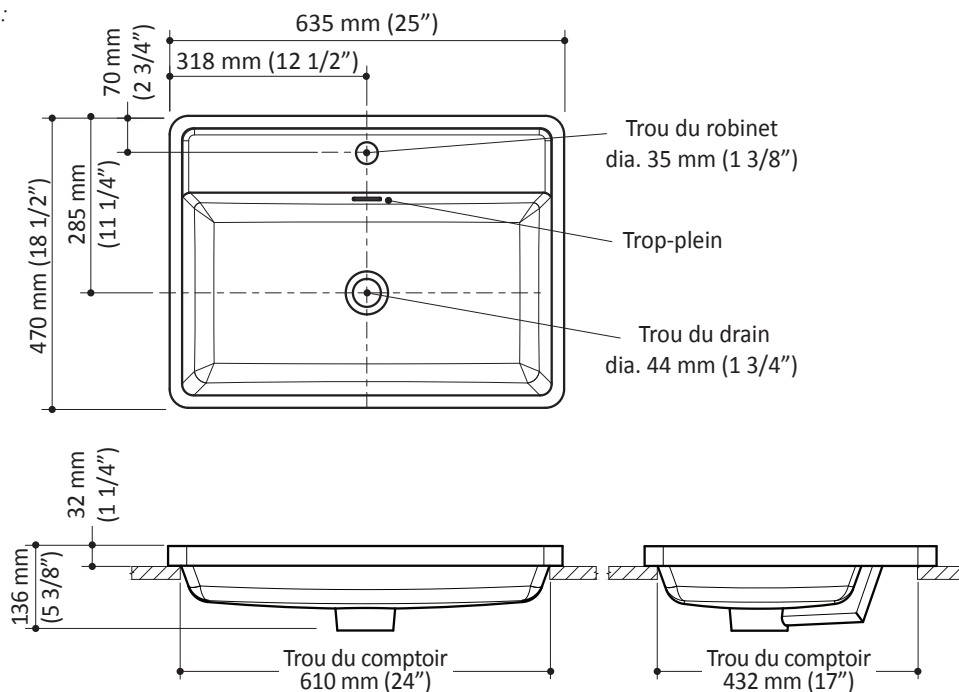

Kalia

HISTOIRES D'EAU^{MD}

EKLA^{MC}

FU1451

Lavabo en *Castylat*^{MC} pour robinet monotrou

SPÉCIFICATIONS

Caractéristiques

- Lavabo en *Castylat*^{MD}
- Pour robinet monotrou
- Trop-plein intégré, fini chrome
- 635 x 470 x 32 mm
(25 x 18 1/2 x 1 1/4 po)
- Installation encastrée
- Facile à nettoyer
- Gabarit de découpe inclus

Emballage

- Dimensions :
720 mm x 540 mm x 180 mm
(28 3/8 x 21 1/4 x 7 in)
- Volume : 0,07 m³ (2,47 pi³)
- Poids total : 12,9 kg (28,4 lb)

Couleur

- Blanc: FU1451-240

Certifications

Le modèle spécifié rencontre ou dépasse les normes suivantes ;

Dimensions du produit :

Important : Les dimensions sont approximatives et sont sujettes à changements sans préavis. Veuillez vous référer aux instructions d'installation.

Kalia

HISTOIRES D'EAU[®]

1355, 2^e Rue, Parc industriel
Sainte-Marie (Québec)
Canada G6E 1G9