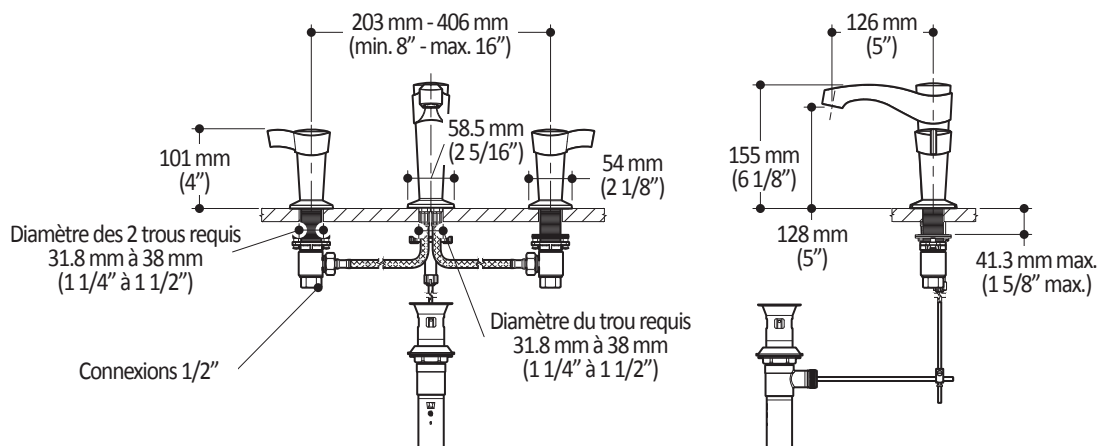

**BELLINO<sup>MC</sup>****BF1058****Robinet 8" c.c. de lavabo avec drain mécanique****SPÉCIFICATIONS****Caractéristiques**

- Construction en laiton massif
- Jet aérer caché
- Manettes **Bellino<sup>MC</sup>**
- Drain mécanique inclus
- Cartouche à disque en céramique
- Fini PVS (Pulvérisation de Vapeur Solide) : procédé de haute technologie protégeant le fini de surface pour une durabilité accrue
- Sans Plomb : Produit à très faible teneur en plomb (moins de 0.25%)

**Emballage**

- **Dimensions** : 730mm x 346mm x 117mm (28 3/4" x 13 5/8" x 4 5/8")
- **Volume** : 1.05 pi<sup>3</sup> (0.030 m<sup>3</sup>)
- **Poids total** : 10.6 lb (4.80 kg)

**Débit maximal**

- 8.3 litres/min. (2.2 gallons/min.)

**Dimensions du produit :**

**Important :** Les dimensions sont approximatives et sont sujettes à changements sans préavis. Veuillez vous référer aux instructions d'installation.

**Kalia inc.**  
1355, 2e Rue  
Sainte-Marie (Québec)  
Canada G6E 1G9