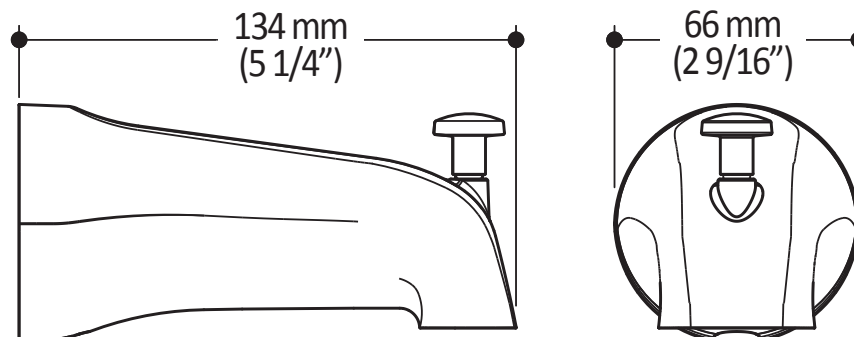

Caractéristiques

- Entrée d'eau 1/2" cuivre
- Installation "Slip fit"

Couleurs (Finis)

- Chrome : 105138-110
- Noir mat : 105138-160

Notes d'installation

L'installation doit être conforme aux instructions d'installation fournies avec le produit.

Dimensions du produit :

Important : Les dimensions sont approximatives et sont sujettes à changements sans préavis. Veuillez vous référer aux instructions d'installation.