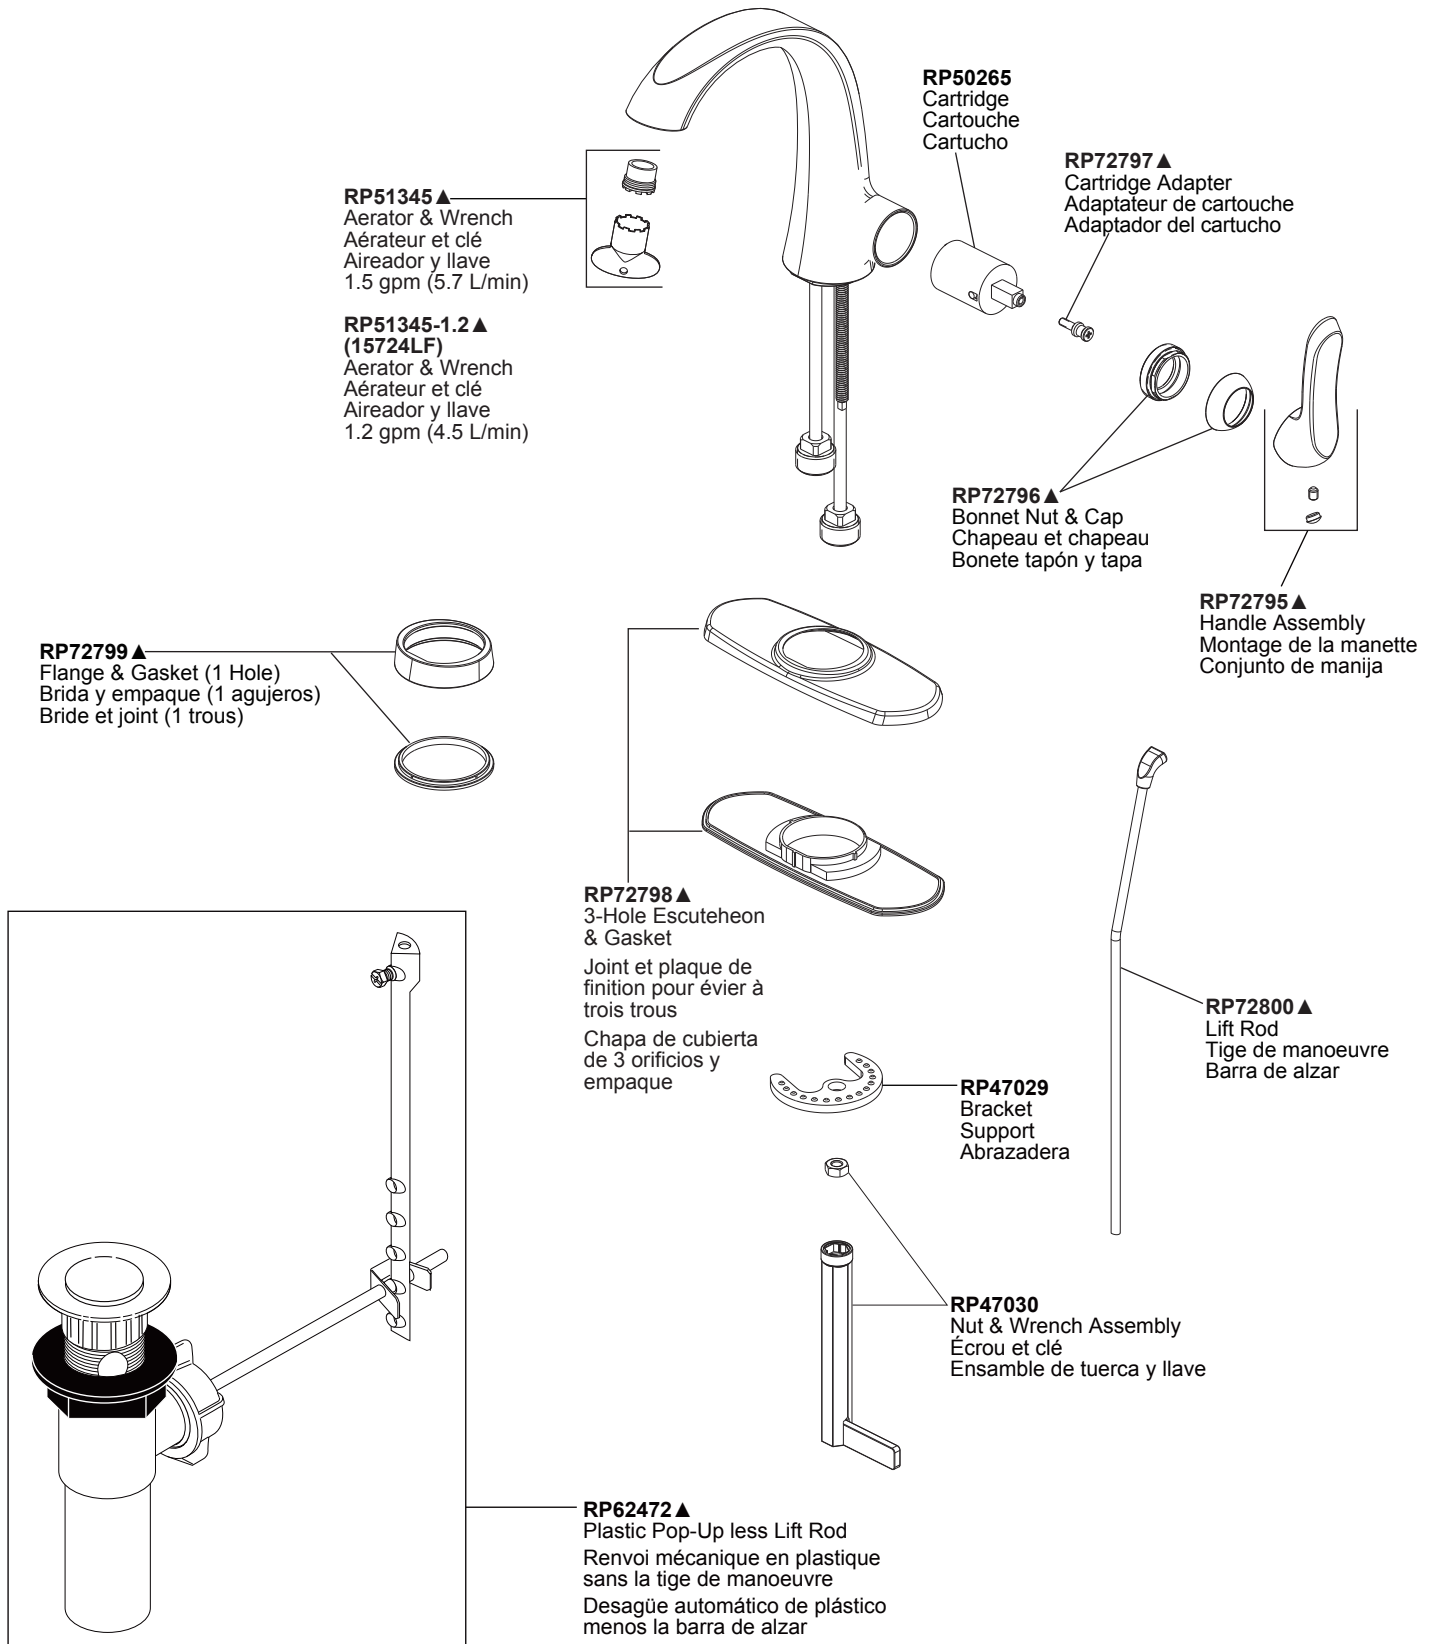

# Single Handle Lavatory Faucet Robinet à une manette pour lavabo

Llave de lavamano de una manija

Single Handle Lavatory Faucet

Model/Modèle/Modelo 15724LF Series/Series/Seria

▲ Specify Finish  
Précisez la Finition  
Especifique el acabado