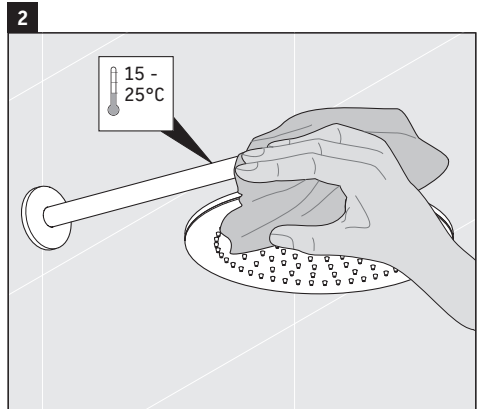

DURAVIT AG
P.O. Box 240
Werderstr. 36
78132 Hornberg
Germany
Phone +49 78 33 70 0
Fax +49 78 33 70 289
info@duravit.com
www.duravit.com