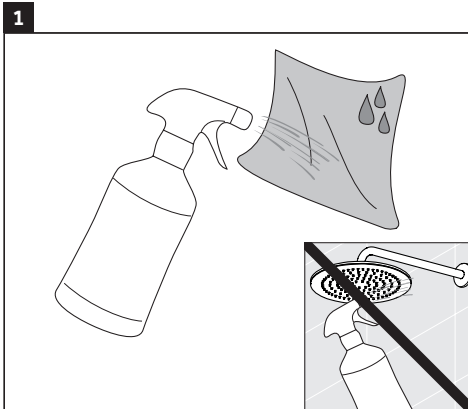

DURAVIT AG
P.O. Box 240
Werderstr. 36
78132 Hornberg
Germany
Phone +49 78 33 70 0
Fax +49 78 33 70 289
info@duravit.com
www.duravit.com