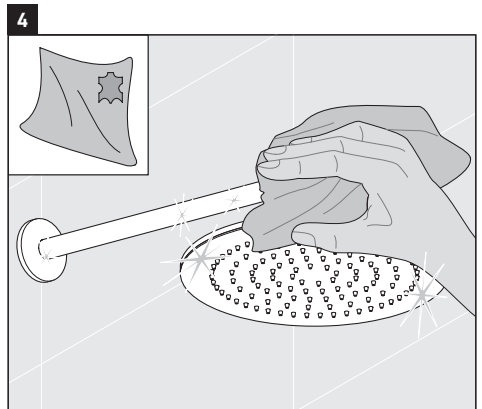

DURAVIT AG
P.O. Box 240
Werderstr. 36
78132 Hornberg
Germany
Phone +49 78 33 70 0
Fax +49 78 33 70 289
info@duravit.com
www.duravit.com