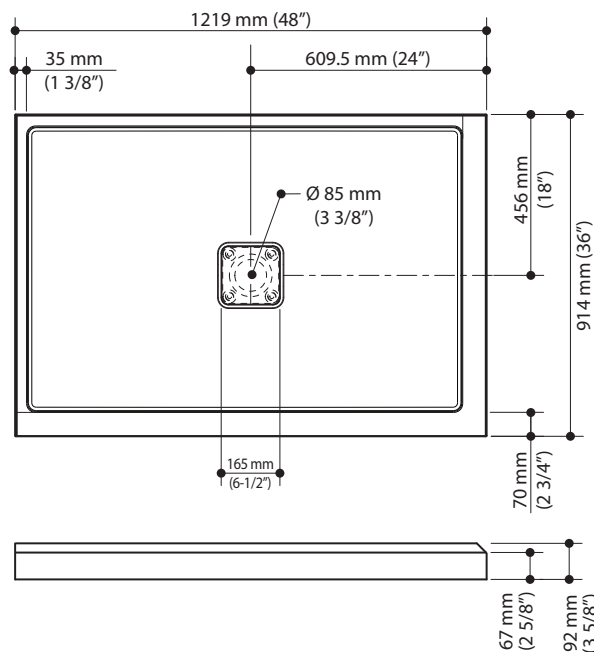

Caractéristiques

- Base de douche rectangulaire
- **Conception antifuite avec seuil conçu pour éliminer les infiltrations d'eau**
- Pour installation en coin
- Acrylique renforcé de fibre de verre
- 1219 mm x 914 mm (48" x 36")
- Hauteur au seuil de 67 mm (2 5/8")
- Drain central
- Ensemble de bride de carrelage intégrée sur 2 murs à gauche
- Cache-drain aimanté inclus
- Facile à nettoyer et à entretenir

Dimensions du produit :

Important : Les dimensions sont approximatives et sont sujettes à changements sans préavis. Veuillez vous référer aux instructions d'installation.