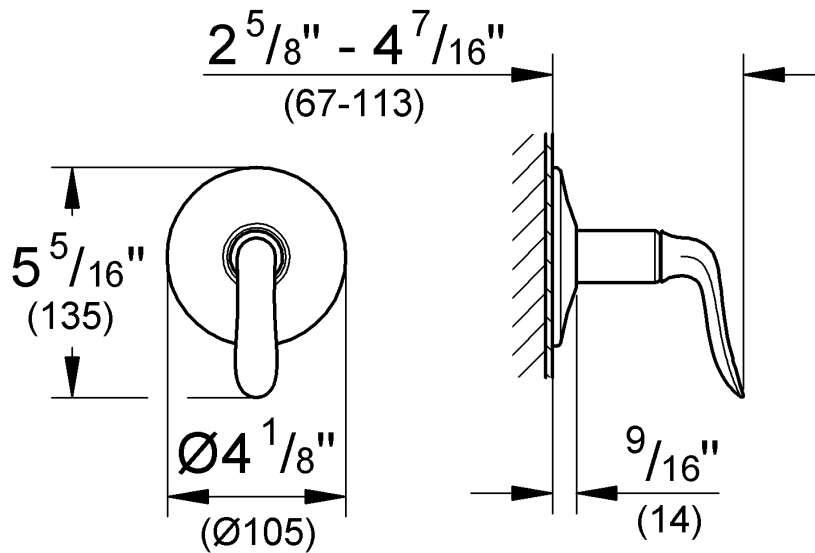

ENJOY WATER®

19 957

Special accessory: Extension 1 9/16"
Accessoire spécial: Rallonge 40mm
Accesorio especial: Extension 1 9/16"

29 714

19 957