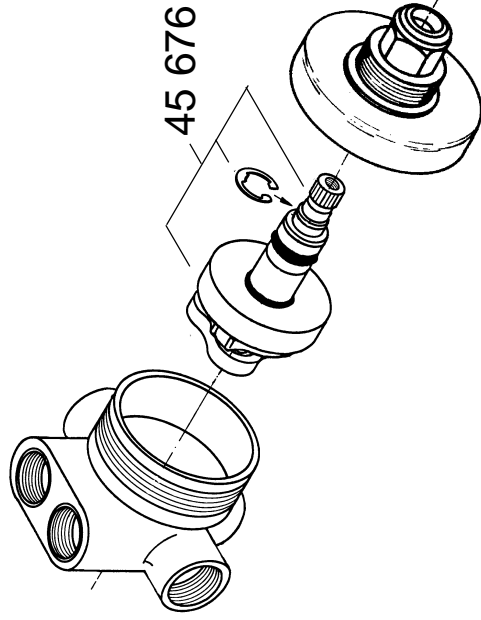

ENJOY WATER®

19 957

Special accessory: Extension 1 9/16"
Accessoire spécial: Rallonge 40mm
Accesorio especial: Extension 1 9/16"

29 714

19 957