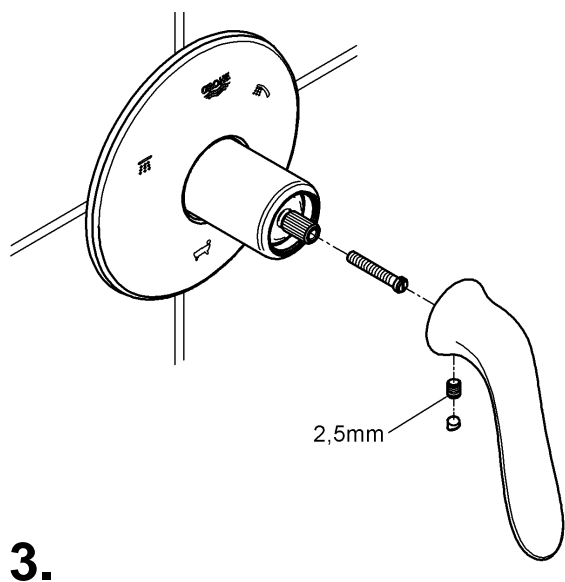

ENJOY WATER®

19 957

Special accessory: Extension 1 9/16"
Accessoire spécial: Rallonge 40mm
Accesorio especial: Extension 1 9/16"

29 714

19 957