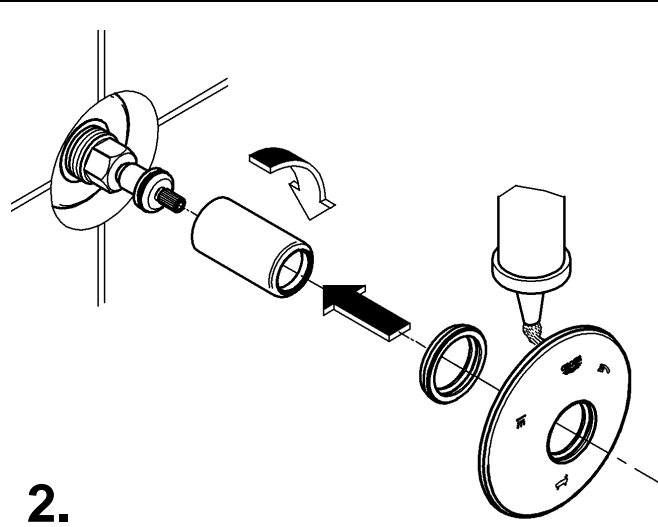

ENJOY WATER®

19 957

Special accessory: Extension 1 9/16"
Accessoire spécial: Rallonge 40mm
Accesorio especial: Extension 1 9/16"

29 714

19 957