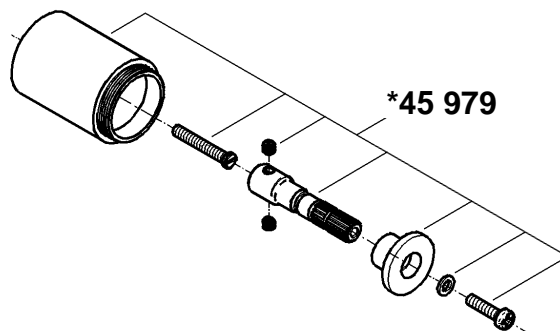

ENJOY WATER®

19 957

Special accessory: Extension 1 9/16"
Accessoire spécial: Rallonge 40mm
Accesorio especial: Extension 1 9/16"

29 714

19 957