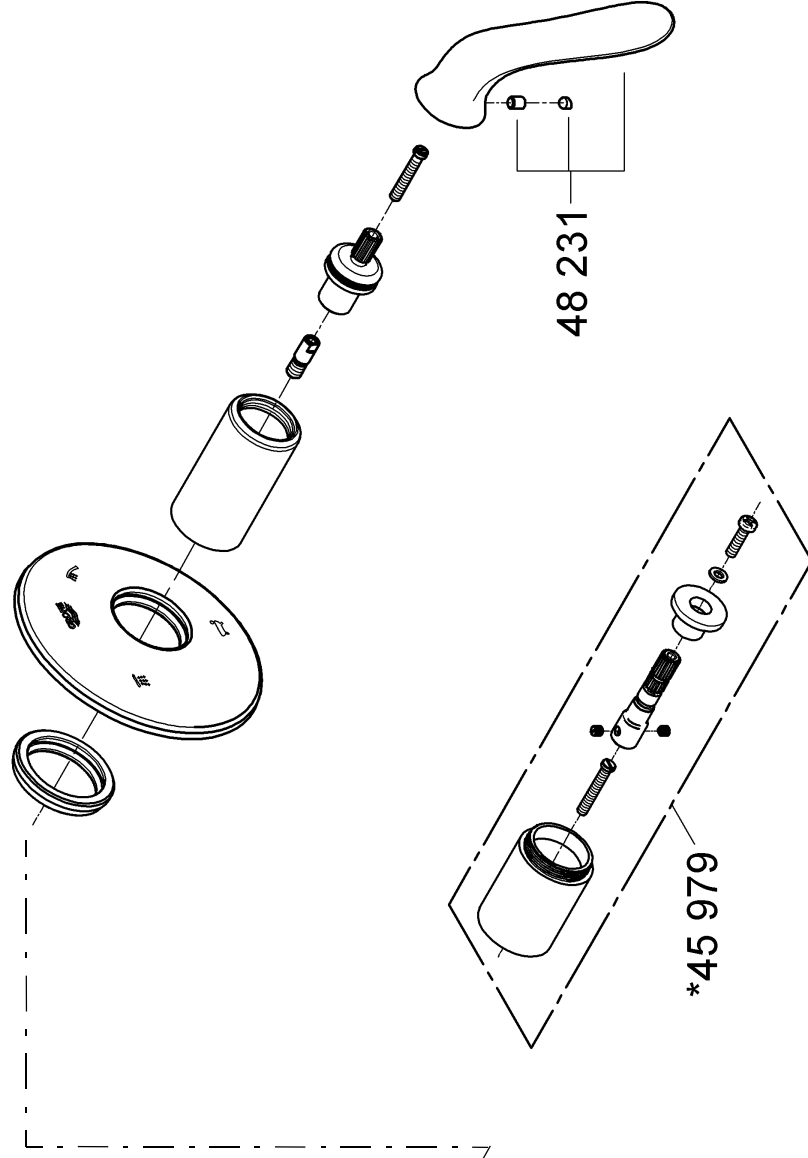

ENJOY WATER®

19 957

Special accessory: Extension 1 9/16"
Accessoire spécial: Rallonge 40mm
Accesorio especial: Extension 1 9/16"

29 714

19 957