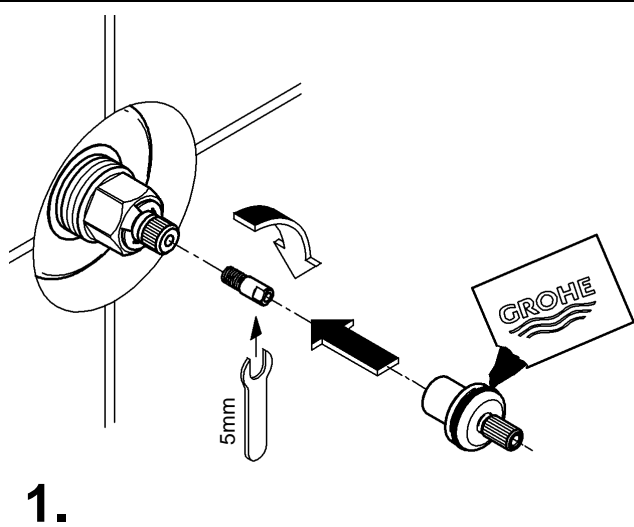

ENJOY WATER®

19 957

Special accessory: Extension 1 9/16"
Accessoire spécial: Rallonge 40mm
Accesorio especial: Extension 1 9/16"

29 714

19 957