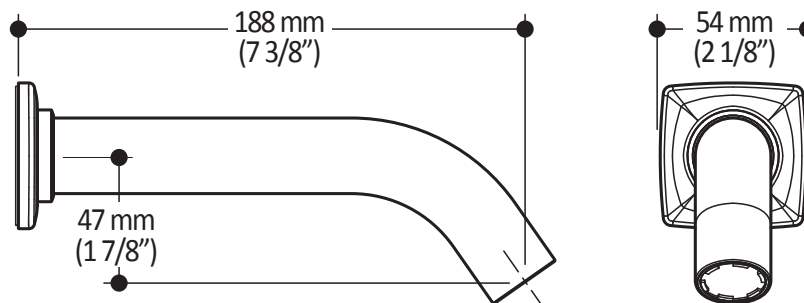

Caractéristiques

- Construction en laiton massif
- Jet d'eau régulier caché
- Haut débit d'eau
- Entrée d'eau 1/2" femelle NPT

Couleurs (Finis)

- Chrome : 101528-110

Certifications

Le modèle spécifié rencontre ou dépasse les normes suivantes :

Dimensions du produit :

Important : Les dimensions sont approximatives et sont sujettes à changements sans préavis. Veuillez vous référer aux instructions d'installation.