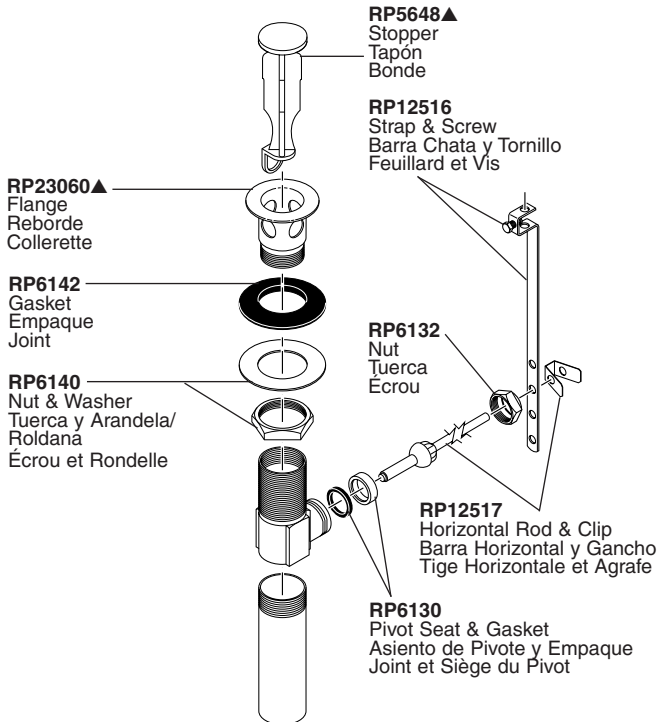

**RP61044▲**  
Red/Blue Button  
Botón-Rojo/Azul  
Bouton-Rouge/Bleu

**RP54975**  
O-Ring  
Anillo "O"  
Joint Torique

**RP60114**  
Valve Assembly  
Ensamble de la válvula  
Soupape

**RP54977**  
**RP54977-1.2**  
Aerator  
Aereador  
Aérateur

**RP52217**  
Wrench  
Llave  
Clé

**RP6052**  
Gasket (1 Hole Only)  
Empaque (1 agujero Sólo)  
Joint (1 trou seulement)

**RP61042▲**  
Handle, Red/Blue Button & Set Screw  
Manija, Botón Rojo/Azul y Tornillo de Ajuste  
Manette, Bouton Rouge/Bleu et Vis de Calage

**RP54972▲**  
Cap  
Casquillo  
Embase

**RP78256**  
Bonnet  
Bonete  
Chapeau

**RP61286▲**  
Lift Rod & Finial  
Barra de Alzar y Pomo  
Tige de Manoeuvre et Grain de la Tirette

**RP26533▲**  
Metal Pop-Up Assembly Less Lift Rod  
Ensamble de Metal del Desagüe Automático Menos la Barra de Alzar  
Renvoi Mécanique en Métal Sans la Tige de Manoeuvre

**RP60911**  
Clip  
Broche  
Taloche

**RP47029**  
Bracket  
Abrazadera  
Support

**RP47030**  
Nut & Wrench Assembly  
Ensamble de Tuerca y Llave  
Écrou et clé

**RP50952**  
Plastic Sleeves  
Mangas Plásticas  
Manchons en plastique