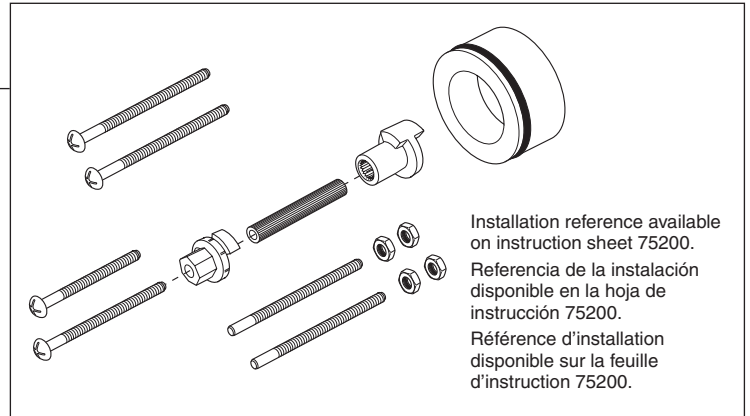

RP62911▲
 Baliza® Lever Handle
 Manija Baliza® de Palanca
 Manette-levier Baliza®

RP52139
 Set Screw & Allen Wrench
 Tornillo de Ajuste y Llave
 Vis de Calage et Clé

RP62599▲
 Virage® Lever Handle
 Manija Virage® de Palanca
 Manette-levier Virage®

RP49090
 Trim Screws
 Atornillos de Franja
 Vis de Finition

RP81633▲
 Virage® Escutcheon
 Chapa Virage®
 Plaque de finition Virage®

Installation reference available
 on instruction sheet 75200.
 Referencia de la instalación
 disponible en la hoja de
 instrucción 75200.
 Référence d'installation
 disponible sur la feuille
 d'instruction 75200.