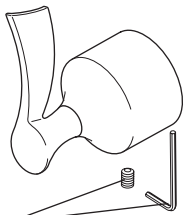

RP60581▲
 RSVP® & Odin™ Escutcheon
 RSVP® y Odin™ Chapetón
 RSVP® et Odin™ Rosace

RP52139
 Set Screw & Allen Wrench
 Tornillo de Ajuste y Llave
 Vis de Calage et Clé

RP49090
 Trim Screws
 Atornillos de Franja
 Vis de Finition

RP60587▲
 RSVP® Lever Handle
 Manija de Palanca RSVP®
 Manette-levier RSVP®

RP60588▲
 RSVP® Cross Handle
 Manija en Cruz RSVP®
 Manette cruciforme RSVP®

RP52139
 Set Screw & Allen Wrench
 Tornillo de Ajuste y Llave
 Vis de Calage et Clé

RP52139
 Set Screw & Allen Wrench
 Tornillo de Ajuste y Llave
 Vis de Calage et Clé

▲ Specify Finish/Especifíque el Acabado/Précisez le Fini